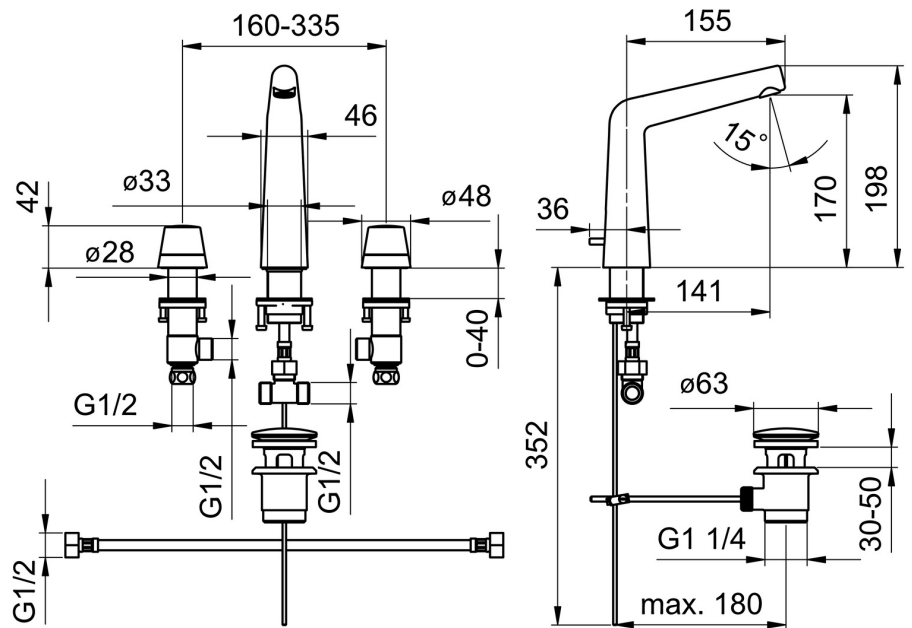

EAN: 4057304006708
static.hansa.com/51052183

- Waschtisch
- Zweigriff
- Standmontage
- Chrom
- Feststehender Auslauf
- PCA® konstante Durchflussleistung unabhängig vom Fließdruck, CACHE® Strahlregler, ohne Mundstück direkt in den Armaturenauslauf geschraubt
- Zweihandbedienhebel/Griffe
- Ablaufgarnitur mit Zugstange

Technische Daten

Durchflusseigenschaften

Durchfluss bei 3 bar (mit Durchflussregler)	6.0 l/min
Druckverlust bei einem Durchfluss von 0,1 l/s	1 bar

Technische Eigenschaften

DN-Größe (Nennmaß)	DN15
Warmwasserversorgung	max. +80°C
Arbeitsdruck	0.5-10 bar
Anschlussgröße	G1/2
Ausladung	141 mm
Sicherungseinrichtung (EN1717)	AA
Werkstoff	Messing

Vorschriften

EN Standard	EN 200
Geräuschklasse	I (ISO 3822)

Zulassungen und Deklarationen

Konformitätserklärung	DoC
-----------------------	------------

Ersatzteile

SP51052183

	Name	Art.-Nr.
01	Anschlußschlauch, L=430, G1/2xG1/2 Ausgelaufen	59914404
02	O-Ring, 13X2 Ausgelaufen	59914405
03	Luftsprudler, M18.5x1, TJ	59913366
04	Befestigungssatz	59913371
05	Anschlußschlauch, L=160, G1/2-M10x1 Ausgelaufen	59914407
06	Zugstange mit Knopf	59913459
07	Griff Ausgelaufen	59914561
08	Griff Ausgelaufen	59914562
09	Befestigungsmutter Ausgelaufen	59914563
10	Oberteil, G1/2, SW17	59913224
11	Adapter Weiss	59910235
12	Befestigungssatz Ausgelaufen	59914403
13	Oberteil, G1/2	59913457
N.I.	Ablaufgarnitur	59911441