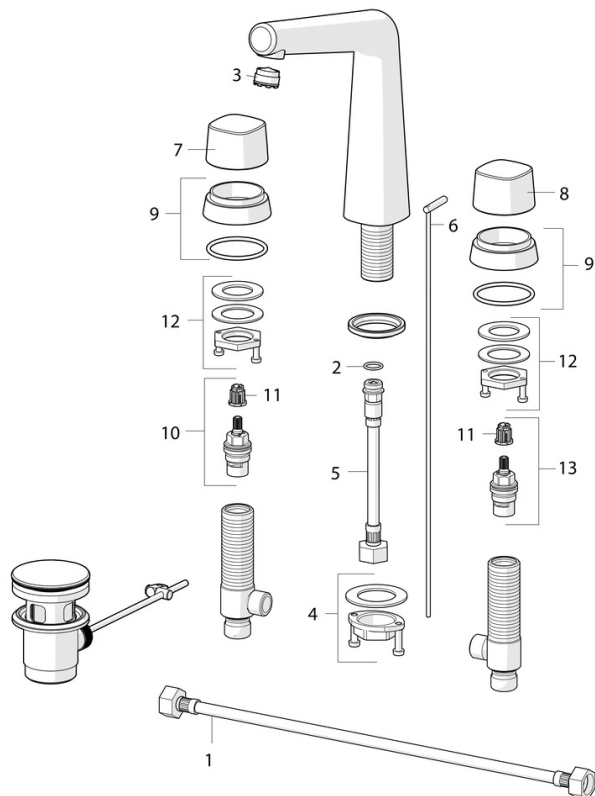

EAN: 4057304006708
static.hansa.com/51052183

- Waschtisch
- Zweigriff
- Standmontage
- Chrom
- Feststehender Auslauf
- PCA® konstante Durchflussleistung unabhängig vom Fließdruck, CACHE® Strahlregler, ohne Mundstück direkt in den Armaturenauslauf geschraubt
- Zweihandbedienhebel/Griffe
- Ablaufgarnitur mit Zugstange

Technische Daten

Durchflusseigenschaften

Durchfluss bei 3 bar (mit Durchflussregler)	6.0 l/min
Druckverlust bei einem Durchfluss von 0,1 l/s	1 bar

Technische Eigenschaften

DN-Größe (Nennmaß)	DN15
Warmwasserversorgung	max. +80°C
Arbeitsdruck	0.5-10 bar
Anschlussgröße	G1/2
Ausladung	141 mm
Sicherungseinrichtung (EN1717)	AA
Werkstoff	Messing

Vorschriften

EN Standard	EN 200
Geräuschklasse	I (ISO 3822)

Zulassungen und Deklarationen

Konformitätserklärung	DoC
-----------------------	------------

Ersatzteile

SP51052183

	Name	Art.-Nr.
01	Anschlußschlauch, L=430, G1/2xG1/2 Ausgelaufen	59914404
02	O-Ring, 13X2 Ausgelaufen	59914405
03	Luftsprudler, M18.5x1, TJ	59913366
04	Befestigungssatz	59913371
05	Anschlußschlauch, L=160, G1/2-M10x1 Ausgelaufen	59914407
06	Zugstange mit Knopf	59913459
07	Griff Ausgelaufen	59914561
08	Griff Ausgelaufen	59914562
09	Befestigungsmutter Ausgelaufen	59914563
10	Oberteil, G1/2, SW17	59913224
11	Adapter Weiss	59910235
12	Befestigungssatz Ausgelaufen	59914403
13	Oberteil, G1/2	59913457
N.I.	Ablaufgarnitur	59911441