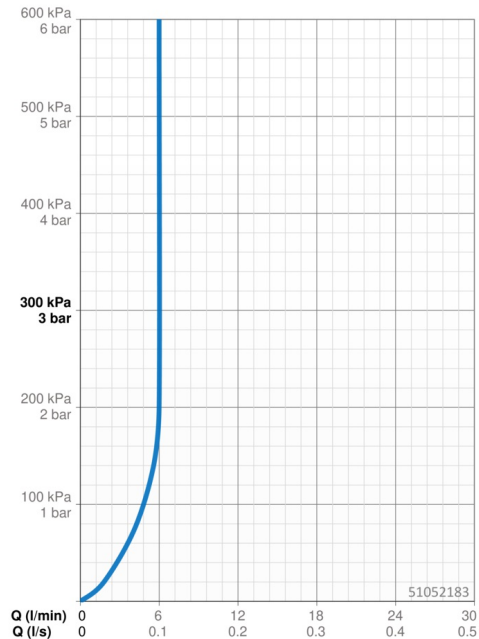

Technische Daten

Durchflusseigenschaften

Durchfluss bei 3 bar (mit Durchflussregler)	6.0 l/min
Druckverlust bei einem Durchfluss von 0,1 l/s	1 bar

Technische Eigenschaften

DN-Größe (Nennmaß)	DN15
Warmwasserversorgung	max. +80°C
Arbeitsdruck	0.5-10 bar
Anschlussgröße	G1/2
Ausladung	141 mm
Sicherungseinrichtung (EN1717)	AA
Werkstoff	Messing

Vorschriften

EN Standard	EN 200
Geräuschklasse	I (ISO 3822)

Zulassungen und Deklarationen

Konformitätserklärung	DoC