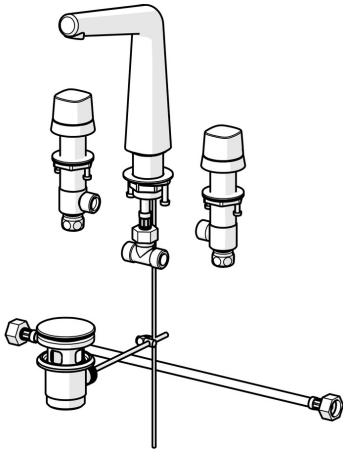

EAN: 4057304006708
static.hansa.com/51052183

- Waschtisch
- Zweigriff
- Standmontage
- Chrom
- Feststehender Auslauf
- PCA® konstante Durchflussleistung unabhängig vom Fließdruck, CACHE® Strahlregler, ohne Mundstück direkt in den Armaturenauslauf geschraubt
- Zweihandbedienhebel/Griffe
- Ablaufgarnitur mit Zugstange

Technische Daten

Durchflusseigenschaften

Durchfluss bei 3 bar (mit Durchflussregler)	6.0 l/min
Druckverlust bei einem Durchfluss von 0,1 l/s	1 bar

Technische Eigenschaften

DN-Größe (Nennmaß)	DN15
Warmwasserversorgung	max. +80°C
Arbeitsdruck	0.5-10 bar
Anschlussgröße	G1/2
Ausladung	141 mm
Sicherungseinrichtung (EN1717)	AA
Werkstoff	Messing

Vorschriften

EN Standard	EN 200
Geräuschklasse	I (ISO 3822)

Zulassungen und Deklarationen

Konformitätserklärung	DoC
-----------------------	------------

Ersatzteile

SP51052183

	Name	Art.-Nr.
01	Anschlußschlauch, L=430, G1/2xG1/2 Ausgelaufen	59914404
02	O-Ring, 13X2 Ausgelaufen	59914405
03	Luftsprudler, M18.5x1, TJ	59913366
04	Befestigungssatz	59913371
05	Anschlußschlauch, L=160, G1/2-M10x1 Ausgelaufen	59914407
06	Zugstange mit Knopf	59913459
07	Griff Ausgelaufen	59914561
08	Griff Ausgelaufen	59914562
09	Befestigungsmutter Ausgelaufen	59914563
10	Oberteil, G1/2, SW17	59913224
11	Adapter Weiss	59910235
12	Befestigungssatz Ausgelaufen	59914403
13	Oberteil, G1/2	59913457
N.I.	Ablaufgarnitur	59911441