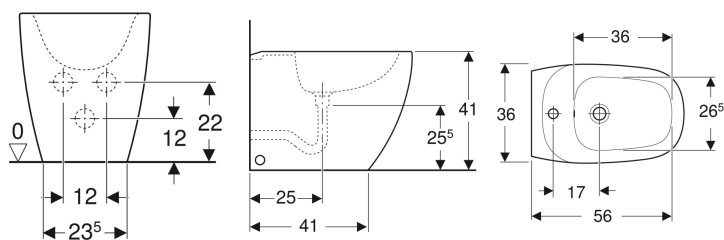

**Geberit Citterio Standbidet wandbündig, geschlossene Form**

Beispielbild

**Verwendungszwecke**

- Für Einlocharmaturen mit flexiblen Anschlussschläuchen

**Eigenschaften**

- Bodenstehend
- Wandbündig

**Lieferumfang**

- Befestigungsmaterial

- Wasseranschluss verdeckt
- Geschlossene Form
- Verdeckte Befestigung

**Technische Daten**

Werkstoff | Sanitärkeramik

Art.-Nr.	Farbe / Oberfläche	Überlauf	B	H	T	VE1
500.538.01.1	weiß / KeraTect	sichtbar	36 cm	41 cm	56 cm	1 St.