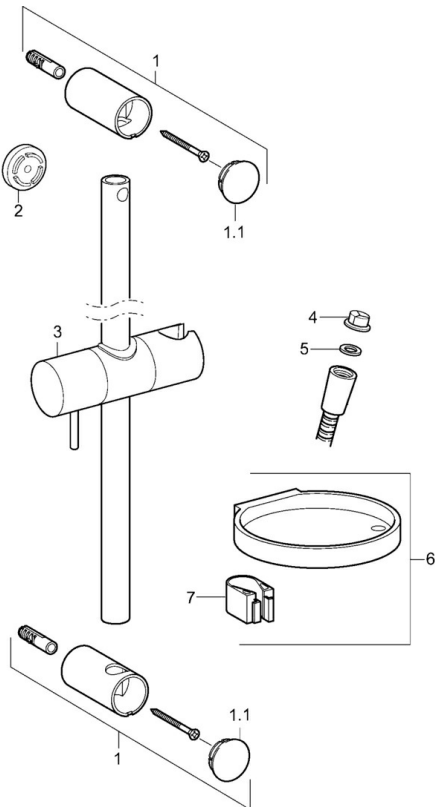

EAN: 4015474238794
static.hansa.com/44140100

- Dusche
- Zubehör
- Wandmontage
- Chrom
- Brauseschlauch (1750 mm), Verstellbare Brausestangehalterung, Seifenschale
- Kürzbar

Technische Daten

Technische Eigenschaften

Anschlussgröße	G1/2
Länge / Höhe	625 mm

Vorschriften

EN Standard	EN 1113
-------------	----------------

Zulassungen und Deklarationen

Konformitätserklärung	DoC
-----------------------	------------

Ersatzteile

SP44150110

	Name	Art.-Nr.
01	Wandhalterung	59913743
01.1	Abdeckkappe	59913744
02	Distanzhülse, 5 mm	59913742
03	Schieber	59913755
04	Sieb	59906859
05	Dichtungsring, d 21x12x2	59912304
06	Seifenschale	59913745
07	Halter	59913983