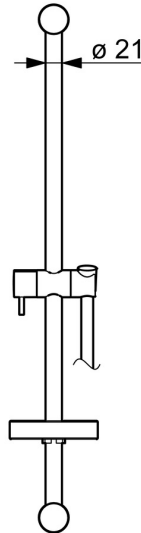

EAN: 4015474238794
static.hansa.com/44140100

- Dusche
- Zubehör
- Wandmontage
- Chrom
- Brauseschlauch (1750 mm), Verstellbare Brausestangehalterung, Seifenschale
- Kürzbar

Technische Daten

Technische Eigenschaften

Anschlussgröße	G1/2
Länge / Höhe	625 mm

Vorschriften

EN Standard	EN 1113
-------------	----------------

Zulassungen und Deklarationen

Konformitätserklärung	DoC
-----------------------	------------

Ersatzteile

SP44150110

	Name	Art.-Nr.
01	Wandhalterung	59913743
01.1	Abdeckkappe	59913744
02	Distanzhülse, 5 mm	59913742
03	Schieber	59913755
04	Sieb	59906859
05	Dichtungsring, d 21x12x2	59912304
06	Seifenschale	59913745
07	Halter	59913983