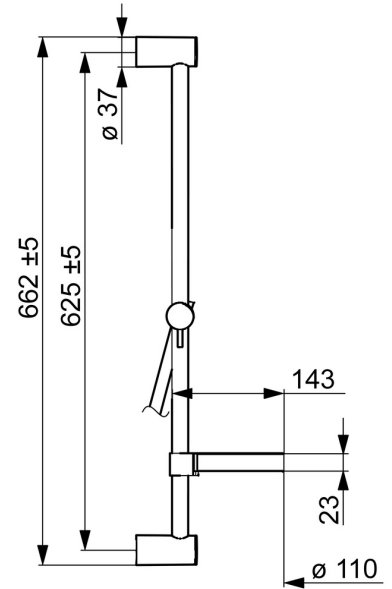

EAN: 4015474238794
static.hansa.com/44140100

- Dusche
- Zubehör
- Wandmontage
- Chrom
- Brauseschlauch (1750 mm), Verstellbare Brausestangehalterung, Seifenschale
- Kürzbar

Technische Daten

Technische Eigenschaften

Anschlussgröße	G1/2
Länge / Höhe	625 mm

Vorschriften

EN Standard	EN 1113
-------------	----------------

Zulassungen und Deklarationen

Konformitätserklärung	DoC
-----------------------	------------

Ersatzteile

SP44150110

	Name	Art.-Nr.
01	Wandhalterung	59913743
01.1	Abdeckkappe	59913744
02	Distanzhülse, 5 mm	59913742
03	Schieber	59913755
04	Sieb	59906859
05	Dichtungsring, d 21x12x2	59912304
06	Seifenschale	59913745
07	Halter	59913983