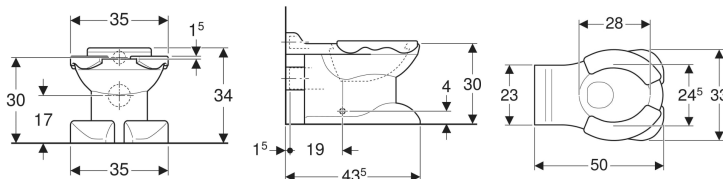

Geberit Bambini Stand-WC für Kinder, Tiefspüler, Löwentatzen-Design, mit Sitzauflagen

Verwendungszwecke

- Für Kinder
- Für Kinderbetreuungseinrichtungen
- Für UP-Spülkästen
- Für Druckspüler
- Für tief-, halbhoch- und hochhängende AP-Spülkästen

Eigenschaften

- Bodenstehend

Lieferumfang

- WC-Keramik

- Tiefspül-WC
- Mit Spülrand
- Typ 1, Vollmenge 6 l, nach EN 997
- Abgang horizontal
- Mit Kletterhilfe
- Mit Füßen im Löwentatzen-Design
- Sitzauflagen aus PUR

Technische Daten

Werkstoff | Sanitärkeramik

- Sitzauflagen

Zusätzlich zu bestellen

- Befestigungsmaterial

Art.-Nr.	Farbe / Oberfläche	B	H	T	VE1
212015000	WC-Keramik: weiß Sitzauflage: achatgrau	35 cm	34 cm	50 cm	1 St.
212015600	WC-Keramik: weiß / KeraTect Sitzauflage: achatgrau	35 cm	34 cm	50 cm	1 St.
Y212010000	WC-Keramik: weiß Sitzauflage: karminrot	35 cm	34 cm	50 cm	1 St.
212010600	WC-Keramik: weiß / KeraTect Sitzauflage: karminrot	35 cm	34 cm	50 cm	1 St.

Zubehör

- Geberit Bambini Anschlussset für Kinder-WC

- Geberit Bambini Anschlussset für Kinder und Baby WC d = 90mm Art.: Nr. 554000000 wird zusammen mit Geberit Duofix Element für Kinder- und Kleinkinder Stand-WC, nicht benötigt da im Lieferumfang des Duofix enthalten. Dieses Anschlussset ist nicht geeignet für wandbündige Montage von Bambini WC, bodenstehend
- Für wandbündige Montage von Geberit Bambini Stand-WC Tiefspüler, ist der Bambini Anschlussstutzen für Kinder-WC Art.-Nr. 554010000 zu verwenden
- Farbe Rot angelehnt an Hewi-Rot RAL 3003. Farbe Grau angelehnt an RAL 7038
- Sitzflächen als Ersatzteil im Set: Rot Art.Nr. 572930000, grau Art.-Nr. 572940000