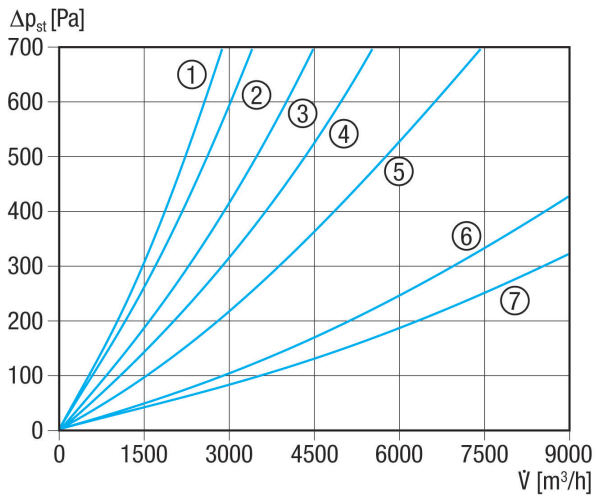

TFP 31-7

Kennlinie Druckverluste TFP-7

- ① TFP 22-7
- ② TFP 25-7
- ③ TFP 28-7
- ④ TFP 31-7
- ⑤ TFP 35-7
- ⑥ TFP 50-7
- ⑦ TFP 56-7

Maßzeichnung [mm]