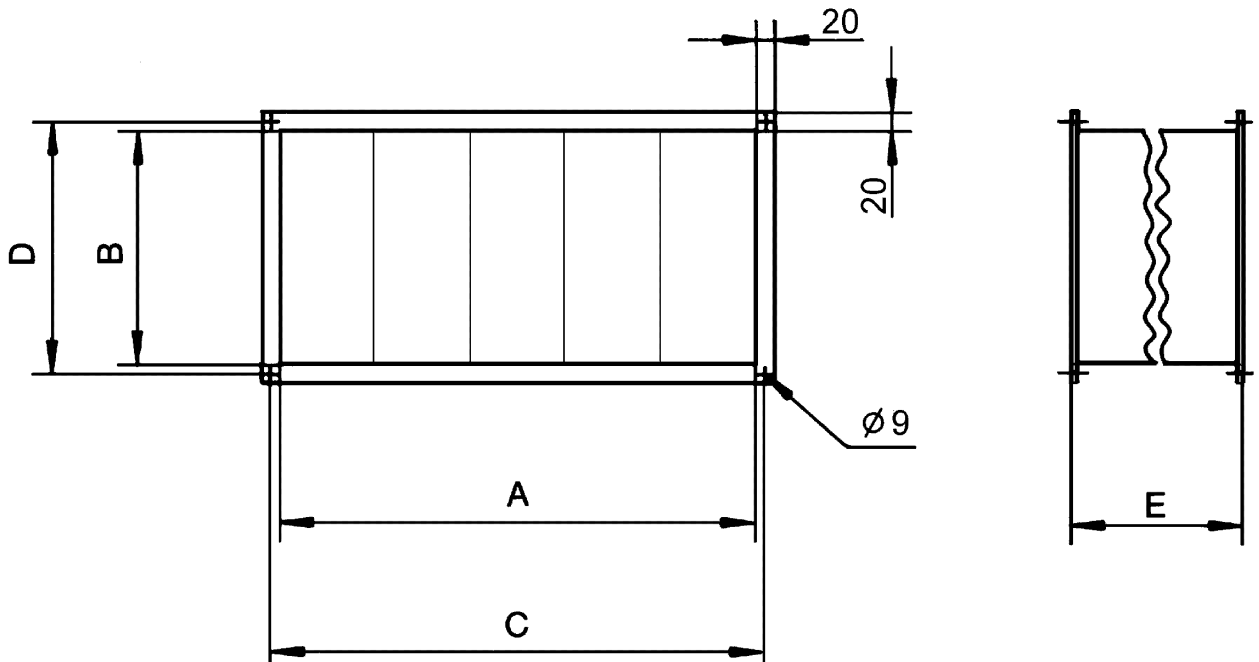

A	B	C	D	E
600	350	620	370	600