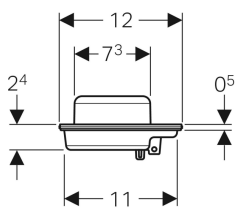

Geberit Geruchsverschlussersatz Sperrwasserhöhe 27 mm, für Varino Bodeneinlauf 13 x 13 cm

Beispielbild

Technische Daten

Werkstoff

PP

Art.-Nr. **VE1**

388.108.00.1 1 St.
