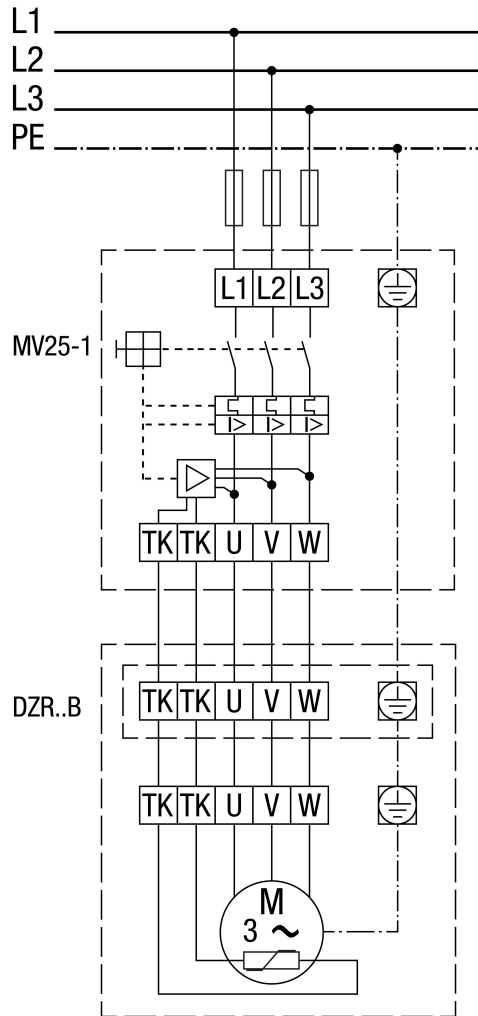

**Motorschutzschalter MV 25-1**

## DZR 30/4 B

Mit Motoschutzschalter MV 25-1 und 5-Stufentransformator TR..

## DZR 30/4 B

Polumschaltbar, 2 Drehzahlen, mit Dahlanderschaltung, mit Motorschutzschalter