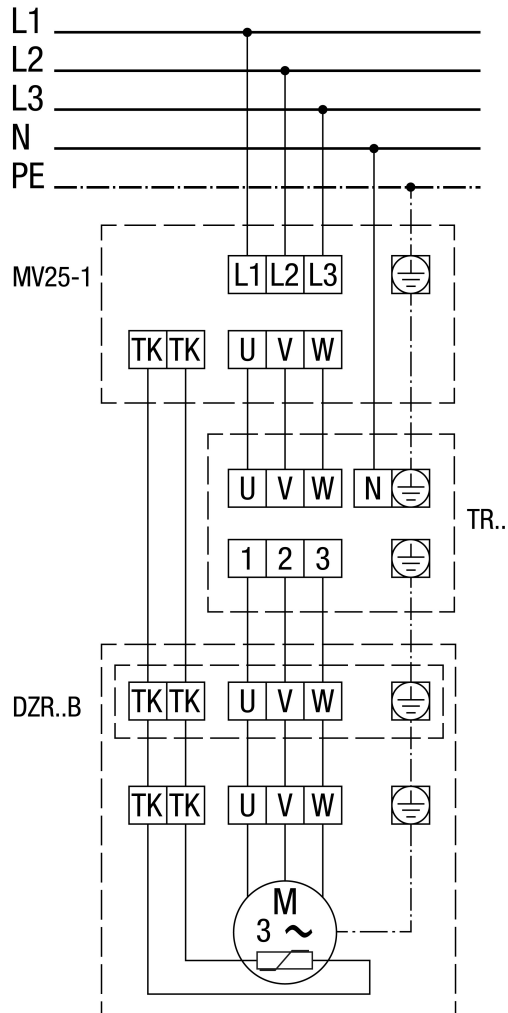

**Motorschutzschalter MV 25-1**

## DZR 30/4 B

Mit Motoschutzschalter MV 25-1 und 5-Stufentransformator TR..

## DZR 30/4 B

Polumschaltbar, 2 Drehzahlen, mit Dahlanderschaltung, mit Motorschutzschalter