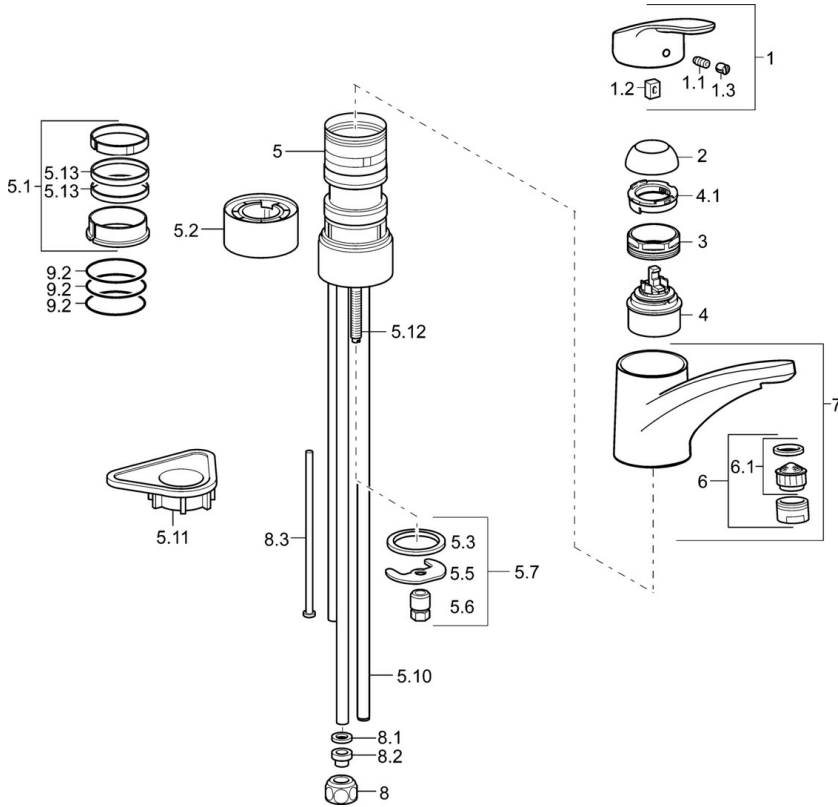

EAN: 4015474276574  
[static.hansa.com/01121183](http://static.hansa.com/01121183)

- Küche
- Einhebelmischer, Niederdruck, für offene Heißwasserbereiter
- Standmontage
- Chrom
- Schwenkbarer Auslauf, gegossen
- Kristallklarer Laminarstrahl, CASCADE® Strahlregler
- Hebel mit W+K-Kennzeichnung, Einhandbedienhebel/Griff
- Temperaturbegrenzer, Heißwassersperre einstellbar (im Lieferumfang enthalten)
- HANSAECO  $\varnothing$  4.8 Steuerpatrone mit keramischen Dichtscheiben zur Wassermengen- und Temperatureinstellung. Wasserbremse bei ca. 60% Wassermenge
- Anschluss über Kupferrohre
- Armaturenkörper aus entzinkungsbeständigem Messing (DZR), Messing in Trinkwasserkontakt enthält weniger als 0,3% Blei, Wasserwege ohne Nickelbeschichtung, Rapid-Montagesystem

### Technische Eigenschaften

DN-Größe (Nennmaß)	<b>DN15</b>
Warmwasserversorgung	<b>max. +80°C</b>
Arbeitsdruck	<b>0.5-5 bar</b>
Ausladung	<b>203 mm</b>
Sicherungseinrichtung (EN1717)	<b>AA</b>
Werkstoff	<b>Messing</b>

### SP01121183

	Name	Art.-Nr.
1	Hebel, L=93 mm	01880083
1.1	Schraube, M5x8, SW2.5	59904755
1.2	Kunststoffadapter	59904778
1.3	Dekorkappe Grau	59912112
2	Abdeckkappe	59912647
3	Befestigungsschraube, M50x1, SW45	59904890
4	Kartusche, 4.8 eco	59904601
4.1	Warmwasser Begrenzer	59904759
5.1	Dichtungskit	59912646
5.2	Socket erhöht, 30 mm	59912710
5.3	Dichtung, 37x48x3.5	59911422
5.5	Befestigungsplatte	59904765
5.6	Schraube, M8x1, SW13	59904766
5.7	Befestigungssatz	59910749
5.10	Rohr, 8x530 Ausgelaufen	59911895
5.11	PVC-Befestigungsplatte	59910008
5.12	Befestigungsschraube, M8x1, L=140	59912474
5.13	Dichtung, 40.3x6	59911387
6	Luftsprudler, M24x1 A, low pressure	59902692
6.1	Luftsprudler, M22/24, ND	59901553
7	Auslauf	59912711
8	Überwurfmutter	59904969
8.1	Dichtungskit, 14.9x8.5x1	59902352
8.2	Dichtungskit, 10x8	59902272
8.3	Schlauch	59902151