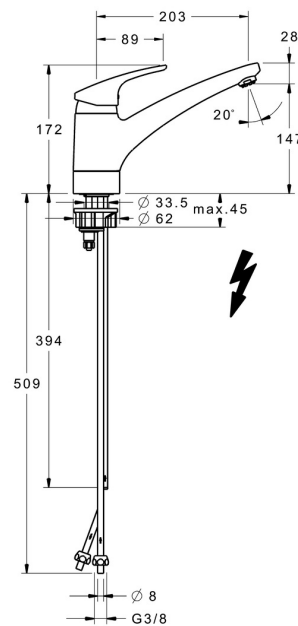

EAN: 4015474276574  
[static.hansa.com/01121183](http://static.hansa.com/01121183)

- Küche
- Einhebelmischer, Niederdruck, für offene Heißwasserbereiter
- Standmontage
- Chrom
- Schwenkbarer Auslauf, gegossen
- Kristallklarer Laminarstrahl, CASCADE® Strahlregler
- Hebel mit W+K-Kennzeichnung, Einhandbedienhebel/Griff
- Temperaturbegrenzer, Heißwassersperre einstellbar (im Lieferumfang enthalten)
- HANSAECO  $\varnothing$  4.8 Steuerpatrone mit keramischen Dichtscheiben zur Wassermengen- und Temperatureinstellung. Wasserbremse bei ca. 60% Wassermenge
- Anschluss über Kupferrohre
- Armaturenkörper aus entzinkungsbeständigem Messing (DZR), Messing in Trinkwasserkontakt enthält weniger als 0,3% Blei, Wasserwege ohne Nickelbeschichtung, Rapid-Montagesystem

### Technische Eigenschaften

DN-Größe (Nennmaß)	<b>DN15</b>
Warmwasserversorgung	<b>max. +80°C</b>
Arbeitsdruck	<b>0.5-5 bar</b>
Ausladung	<b>203 mm</b>
Sicherungseinrichtung (EN1717)	<b>AA</b>
Werkstoff	<b>Messing</b>

### SP01121183

	Name	Art.-Nr.
1	Hebel, L=93 mm	01880083
1.1	Schraube, M5x8, SW2.5	59904755
1.2	Kunststoffadapter	59904778
1.3	Dekorkappe Grau	59912112
2	Abdeckkappe	59912647
3	Befestigungsschraube, M50x1, SW45	59904890
4	Kartusche, 4.8 eco	59904601
4.1	Warmwasser Begrenzer	59904759
5.1	Dichtungskit	59912646
5.2	Socket erhöht, 30 mm	59912710
5.3	Dichtung, 37x48x3.5	59911422
5.5	Befestigungsplatte	59904765
5.6	Schraube, M8x1, SW13	59904766
5.7	Befestigungssatz	59910749
5.10	Rohr, 8x530 Ausgelaufen	59911895
5.11	PVC-Befestigungsplatte	59910008
5.12	Befestigungsschraube, M8x1, L=140	59912474
5.13	Dichtung, 40.3x6	59911387
6	Luftsprudler, M24x1 A, low pressure	59902692
6.1	Luftsprudler, M22/24, ND	59901553
7	Auslauf	59912711
8	Überwurfmutter	59904969
8.1	Dichtungskit, 14.9x8.5x1	59902352
8.2	Dichtungskit, 10x8	59902272
8.3	Schlauch	59902151