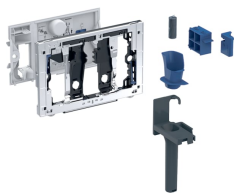

Einschub für Geberit DuoFresh Stick, für Sigma UP-Spülkästen 12 cm

Beispielbild

Verwendungszwecke

- Für Sigma UP-Spülkästen 12 cm (ab Baujahr 2008)
- Zum Einschieben von Geberit DuoFresh Stick ohne Chlor oder oxidierende Bestandteile
- Für Sigma01 Betätigungsplatten
- Für Sigma10 Betätigungsplatten
- Für Sigma20 Betätigungsplatten

Lieferumfang

- Befestigungsrahmen mit Schwenkmechanismus
- Schutzplatte
- Auffangbecher für Geberit DuoFresh Stick

- Für Sigma21 Betätigungsplatten
- Für Sigma30 Betätigungsplatten
- Für Sigma50 Betätigungsplatten
- Nicht geeignet für Geberit Duofix Elemente für Wand-WC, Ecklösung

Eigenschaften

- Betätigung von vorne
- Geberit DuoFresh Stick werkzeuglos einschiebbar

- Schublade mit Halter für Geberit DuoFresh Stick
- 8 Geberit DuoFresh Sticks

Art.-Nr.	Farbe / Oberfläche	VE1
115.062.21.1	hochglanz-verchromt	1 St.