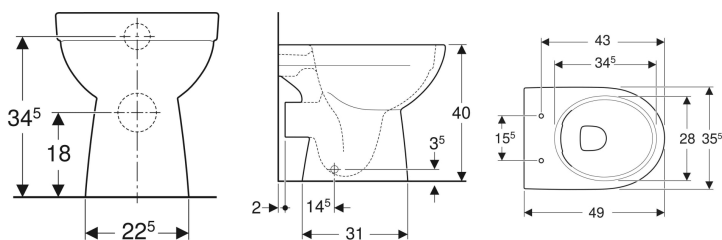

Geberit Renova Stand-WC Tiefspüler, Abgang horizontal, teilgeschlossene Form, Rimfree

Beispielbild

Verwendungszwecke

- Für AP- und UP-Spülkästen
- Für UP-Druckspüler

Eigenschaften

- Bodenstehend
- Rimfree

- Tiefspül-WC
- Typ 1, Vollmenge 6 / 5 l, nach EN 997
- Spült mit 4,5 l
- Abgang horizontal
- Teilgeschlossene Form

Technische Daten

Werkstoff | Sanitärkeramik

Lieferumfang

- Befestigungsmaterial

Zusätzlich zu bestellen

- WC-Sitz

Art.-Nr.	Farbe / Oberfläche	B	H	T	VE1
500.480.01.2	weiß	35.5 cm	40 cm	49 cm	1 St.
500.480.01.8	weiß / KeraTect	35.5 cm	40 cm	49 cm	1 St.
500.799.00.1	manhattan	35.5 cm	40 cm	49 cm	1 St.
500.480.00.2	pergamon	35.5 cm	40 cm	49 cm	1 St.
500.798.00.1	bahamabeige	35.5 cm	40 cm	49 cm	1 St.