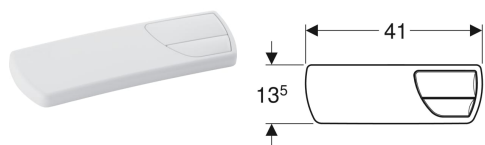

**Geberit Spülkastendeckel für AP140 AP-Spülkasten, 2-Mengen-Spülung**

---

Beispielbild

Art.-Nr.	Farbe / Oberfläche	VE1
240.425.CG.1	manhattan	1 St.