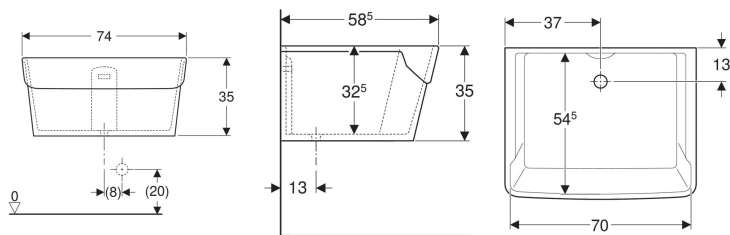

Geberit Publica Garda Mehrzweckbecken mit Überlauf

Verwendungszwecke

- Zur Reinigung sehr schmutziger Objekte
- Für Industrie und Handel
- Für Waschsaloons
- Für private Bereiche

Eigenschaften

- Mit einem Becken

Lieferumfang

- Mehrzweckbecken
- Ablaufgarnitur

- Mit Überlauf
- Ablaufloch $\varnothing$ 62 mm
- Mit Öffnung zur Montage eines Waschbretts

Technische Daten

Werkstoff

Sanitärkeramik

Art.-Nr.	Farbe / Oberfläche	Überlauf	B	H	T	VE1
355675000	weiß	sichtbar	74 cm	35 cm	58.5 cm	1 St.

- Befestigungsmaterial muss bauseits gestellt werden