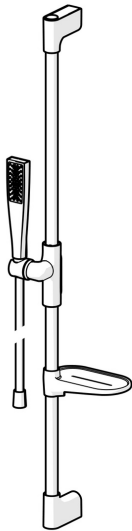

EAN: 4057304021930  
[static.hansa.com/47150120](https://static.hansa.com/47150120)

HANSAAURELIA Eine Symphonie aus Einfachheit und Eleganz.

Entdecken Sie die Harmonie von HANSAAURELIA, eine Symphonie aus Einfachheit und Eleganz. AURELIA schöpft das Design aus den exquisiten Elementen der wilden Natur. Vom anmutigen Lotusblüten-Spray, entworfen für reines Vergnügen, bis zur einfachsten Kurve eines winzigen Wassertropfens, der unsere Handbrause formt, spiegelt jedes Detail die Schönheit der Natur um uns herum wider.

Anmut ist der Schlüssel zu jedem Element und schafft eine nahtlose Verbindung zwischen Form und Funktion.

110mm - 1 Sprayface Handbrause  
 Elegante Duschhalterung

ERHÖHEN SIE IHR DUSCHVERGNÜGEN

- Dusche
- Wandmontage
- Chrom
- Handbrause, Brauseschlauch (1750 mm), Twist guard, Verdrehenschutz für Brauseschlauch
- Normal - Gleichmäßiger und weicher Wasserstrahl
- 1-strahlig

### Durchflusseigenschaften

Durchfluss bei 3 bar (mit Durchflussbegrenzer) **7.8 l/min**

### Technische Eigenschaften

Warmwasserversorgung **max. +65°C**  
 Arbeitsdruck **0.5-5 bar**  
 Anschlussgröße **G1/2**  
 Länge / Höhe **970 mm**  
 Werkstoff **Messing/Verbundwerkstoff**