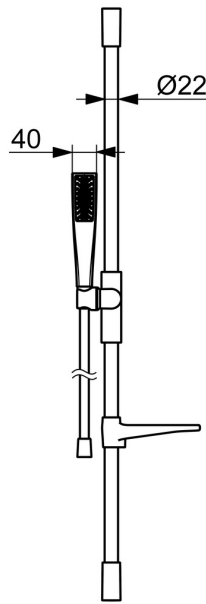

EAN: 4057304021930  
[static.hansa.com/47150120](https://static.hansa.com/47150120)

HANSAAURELIA Eine Symphonie aus Einfachheit und Eleganz.

Entdecken Sie die Harmonie von HANSAAURELIA, eine Symphonie aus Einfachheit und Eleganz. AURELIA schöpft das Design aus den exquisiten Elementen der wilden Natur. Vom anmutigen Lotusblüten-Spray, entworfen für reines Vergnügen, bis zur einfachsten Kurve eines winzigen Wassertropfens, der unsere Handbrause formt, spiegelt jedes Detail die Schönheit der Natur um uns herum wider.

Anmut ist der Schlüssel zu jedem Element und schafft eine nahtlose Verbindung zwischen Form und Funktion.

110mm - 1 Sprayface Handbrause  
 Elegante Duschhalterung

ERHÖHEN SIE IHR DUSCHVERGNÜGEN

- Dusche
- Wandmontage
- Chrom
- Handbrause, Brauseschlauch (1750 mm), Twist guard, Verdrehenschutz für Brauseschlauch
- Normal - Gleichmäßiger und weicher Wasserstrahl
- 1-strahlig

### Durchflusseigenschaften

Durchfluss bei 3 bar (mit Durchflussbegrenzer) **7.8 l/min**

### Technische Eigenschaften

Warmwasserversorgung **max. +65°C**  
 Arbeitsdruck **0.5-5 bar**  
 Anschlussgröße **G1/2**  
 Länge / Höhe **970 mm**  
 Werkstoff **Messing/Verbundwerkstoff**