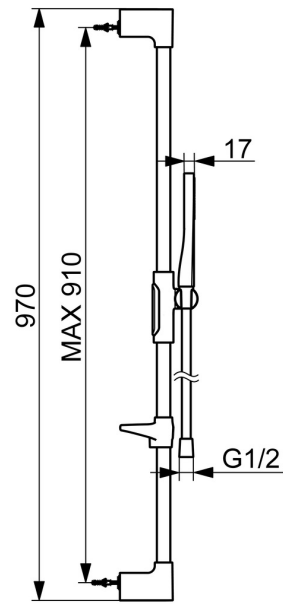

Anmut ist der Schlüssel zu jedem Element und schafft eine nahtlose Verbindung zwischen Form und Funktion.

110mm - 1 Sprayface Handbrause  
 Elegante Duschhalterung

ERHÖHEN SIE IHR DUSCHVERGNÜGEN

- Dusche
- Wandmontage
- Chrom
- Handbrause, Brauseschlauch (1750 mm), Twist guard, Verdrehenschutz für Brauseschlauch
- Normal - Gleichmäßiger und weicher Wasserstrahl
- 1-strahlig

### Durchflusseigenschaften

Durchfluss bei 3 bar (mit Durchflussbegrenzer) **7.8 l/min**

### Technische Eigenschaften

Warmwasserversorgung **max. +65°C**  
 Arbeitsdruck **0.5-5 bar**  
 Anschlussgröße **G1/2**  
 Länge / Höhe **970 mm**  
 Werkstoff **Messing/Verbundwerkstoff**