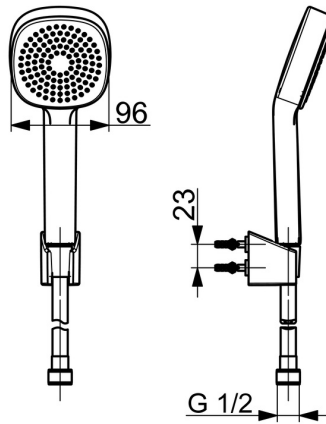

EAN: 4057304011139  
[static.hansa.com/44600113](https://static.hansa.com/44600113)

- Dusche
- Wandmontage
- Chrom
- Handbrause, Brauseschlauch (1500 mm), Brausehalter, Anti-Kalk-Technik
- Entspannend - Sanfter Wasserstrahl, angenehm für den ganzen Körper
- 1-strahlig

### Durchflusseigenschaften

Durchfluss bei 3 bar	<b>18.0 l/min</b>
Durchfluss bei 3 bar (mit Durchflussregler)	<b>15.0 l/min</b>

### Technische Eigenschaften

Warmwasserversorgung	<b>max. +65°C</b>
Arbeitsdruck	<b>0.5-5 bar</b>
Anschlussgröße	<b>G1/2</b>
Werkstoff	<b>Verbundwerkstoff</b>