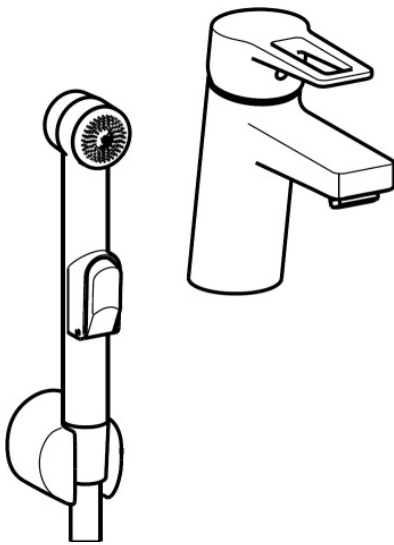

EAN: 4015474269101
static.hansa.com/09302205

- Waschtisch
- Einhebelmischer, Funktionshandbrause
- Standmontage
- Chrom
- Feststehender Auslauf
- CASCADE® Strahlregler
- Hebel mit W+K-Kennzeichnung, Bügelhebel, Einhandbedienhebel/Griff
- Handbrause, Brausehalter, Brauseschlauch (1600 mm)
- Funktionsbrause
- Temperaturbegrenzer, Heißwassersperre einstellbar (im Lieferumfang enthalten)
- ϕ 3.5 classic Steuerpatrone mit keramischen Dichtscheiben zur Wassermengen- und Temperatureinstellung
- Anschluss über flexible Druckschläuche
- Armaturenkörper aus entzinkungsbeständigem Messing (DZR), Rapid-Montagesystem
- Ohne Ablaufgarnitur
- Eigensicher gegen Rückfließen im häuslichen Gebrauch (nach DIN EN 1717)

Technische Daten

Durchflusseigenschaften

Durchfluss bei 3 bar	9.0 l/min
Durchfluss bei 3 bar (mit Durchflussregler)	6.0 l/min
Druckverlust bei einem Durchfluss von 0,1 l/s	2 bar

Technische Eigenschaften

DN-Größe (Nennmaß)	DN15
Warmwasserversorgung	max. +70°C
Arbeitsdruck	1-10 bar
Anschlussgröße	G3/8
Ausladung	121 mm
Sicherungseinrichtung (EN1717)	HC
Werkstoff	Messing

Vorschriften

EN Standard	EN 817, EN 1113
Geräuschklasse	I (ISO 3822)

Zulassungen und Deklarationen

Konformitätserklärung	DoC
-----------------------	------------

Ersatzteile

SP09302203

	Name	Art.-Nr.
1	Hebel	59913910
1	Hebel	59913911
1.1	Schraube, M5x8, SW2.5	59904755
1.3	Dekorkappe Grau	59912112
2	Abdeckkappe, 33x3 mm	59912504
3	Spann-Mutter, M40x1	1003409V
4	Kartusche, 3,5 Classic	59913075
4	Kartusche, 3,5 Ausgelaufen	59913965
5.1	Bodendichtung	59914591
5.2	Befestigungssatz	59912113
5.3	Anschlußschlauch, L=430, G3/8-M8x1	59913964
5.4	O-Ring, 6x1.4	59913266
5.5	Dichtung, 9.5x14.4x2	59912551
5.6	Befestigungsschraube, M8x1, L=140	59912474
5.7	Anschlussrohr, M8x1-M14x1, L=214 Ausgelaufen	59914035
5.8	Verbinder, G1/2xM14x1 Ausgelaufen	59914180
6	Luftsprudler, M24x1, 6 l/min	59913727