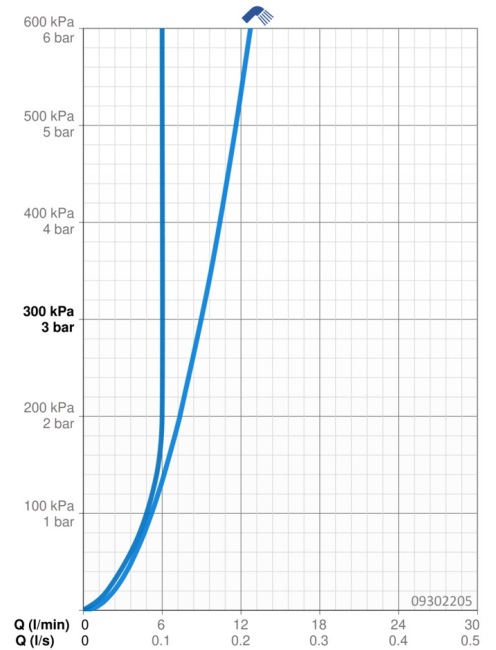

Technische Daten

Durchflusseigenschaften

Durchfluss bei 3 bar	9.0 l/min
Durchfluss bei 3 bar (mit Durchflussregler)	6.0 l/min
Druckverlust bei einem Durchfluss von 0,1 l/s	2 bar

Technische Eigenschaften

DN-Größe (Nennmaß)	DN15
Warmwasserversorgung	max. +70°C
Arbeitsdruck	1-10 bar
Anschlussgröße	G3/8
Ausladung	121 mm
Sicherungseinrichtung (EN1717)	HC
Werkstoff	Messing

Vorschriften

EN Standard	EN 817, EN 1113
Geräuschklasse	I (ISO 3822)

Zulassungen und Deklarationen

Konformitätserklärung	DoC