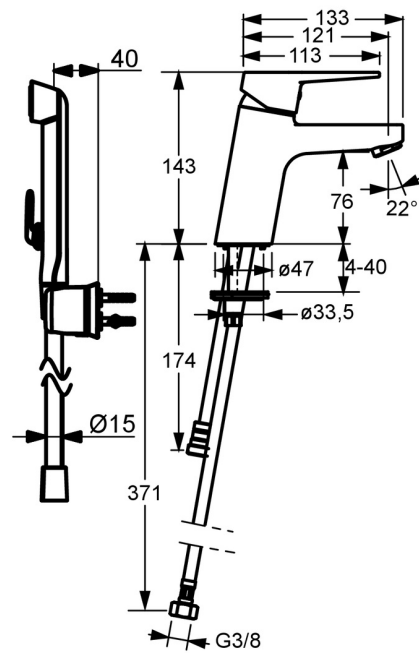

EAN: 4015474269101
static.hansa.com/09302205

- Waschtisch
- Einhebelmischer, Funktionshandbrause
- Standmontage
- Chrom
- Feststehender Auslauf
- CASCADE® Strahlregler
- Hebel mit W+K-Kennzeichnung, Bügelhebel, Einhandbedienhebel/Griff
- Handbrause, Brausehalter, Brauseschlauch (1600 mm)
- Funktionsbrause
- Temperaturbegrenzer, Heißwassersperre einstellbar (im Lieferumfang enthalten)
- ϕ 3.5 classic Steuerpatrone mit keramischen Dichtscheiben zur Wassermengen- und Temperatureinstellung
- Anschluss über flexible Druckschläuche
- Armaturenkörper aus entzinkungsbeständigem Messing (DZR), Rapid-Montagesystem
- Ohne Ablaufgarnitur
- Eigensicher gegen Rückfließen im häuslichen Gebrauch (nach DIN EN 1717)

Technische Daten

Durchflusseigenschaften

Durchfluss bei 3 bar	9.0 l/min
Durchfluss bei 3 bar (mit Durchflussregler)	6.0 l/min
Druckverlust bei einem Durchfluss von 0,1 l/s	2 bar

Technische Eigenschaften

DN-Größe (Nennmaß)	DN15
Warmwasserversorgung	max. +70°C
Arbeitsdruck	1-10 bar
Anschlussgröße	G3/8
Ausladung	121 mm
Sicherungseinrichtung (EN1717)	HC
Werkstoff	Messing

Vorschriften

EN Standard	EN 817, EN 1113
Geräuschklasse	I (ISO 3822)

Zulassungen und Deklarationen

Konformitätserklärung	DoC
-----------------------	------------

Ersatzteile

SP09302203

	Name	Art.-Nr.
1	Hebel	59913910
1	Hebel	59913911
1.1	Schraube, M5x8, SW2.5	59904755
1.3	Dekorkappe Grau	59912112
2	Abdeckkappe, 33x3 mm	59912504
3	Spann-Mutter, M40x1	1003409V
4	Kartusche, 3,5 Classic	59913075
4	Kartusche, 3,5 Ausgelaufen	59913965
5.1	Bodendichtung	59914591
5.2	Befestigungssatz	59912113
5.3	Anschlußschlauch, L=430, G3/8-M8x1	59913964
5.4	O-Ring, 6x1.4	59913266
5.5	Dichtung, 9.5x14.4x2	59912551
5.6	Befestigungsschraube, M8x1, L=140	59912474
5.7	Anschlussrohr, M8x1-M14x1, L=214 Ausgelaufen	59914035
5.8	Verbinder, G1/2xM14x1 Ausgelaufen	59914180
6	Luftsprudler, M24x1, 6 l/min	59913727