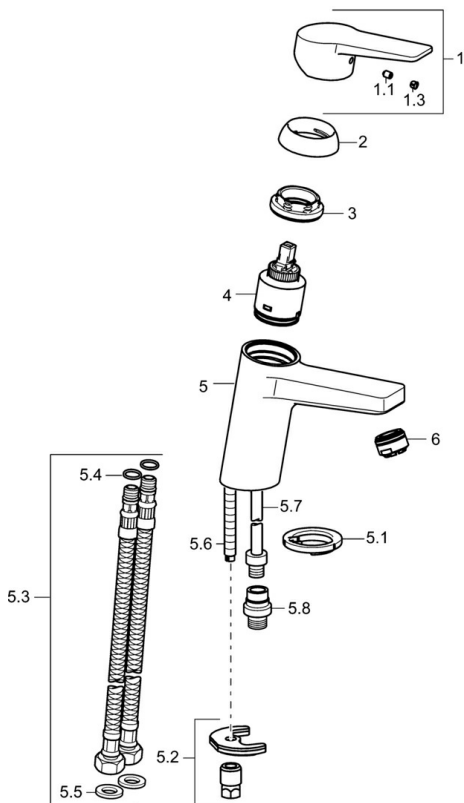

EAN: 4015474269101
static.hansa.com/09302205

- Waschtisch
- Einhebelmischer, Funktionshandbrause
- Standmontage
- Chrom
- Feststehender Auslauf
- CASCADE® Strahlregler
- Hebel mit W+K-Kennzeichnung, Bügelhebel, Einhandbedienhebel/Griff
- Handbrause, Brausehalter, Brauseschlauch (1600 mm)
- Funktionsbrause
- Temperaturbegrenzer, Heißwassersperre einstellbar (im Lieferumfang enthalten)
- ϕ 3.5 classic Steuerpatrone mit keramischen Dichtscheiben zur Wassermengen- und Temperatureinstellung
- Anschluss über flexible Druckschläuche
- Armaturenkörper aus entzinkungsbeständigem Messing (DZR), Rapid-Montagesystem
- Ohne Ablaufgarnitur
- Eigensicher gegen Rückfließen im häuslichen Gebrauch (nach DIN EN 1717)

Technische Daten

Durchflusseigenschaften

Durchfluss bei 3 bar	9.0 l/min
Durchfluss bei 3 bar (mit Durchflussregler)	6.0 l/min
Druckverlust bei einem Durchfluss von 0,1 l/s	2 bar

Technische Eigenschaften

DN-Größe (Nennmaß)	DN15
Warmwasserversorgung	max. +70°C
Arbeitsdruck	1-10 bar
Anschlussgröße	G3/8
Ausladung	121 mm
Sicherungseinrichtung (EN1717)	HC
Werkstoff	Messing

Vorschriften

EN Standard	EN 817, EN 1113
Geräuschklasse	I (ISO 3822)

Zulassungen und Deklarationen

Konformitätserklärung	DoC
-----------------------	------------

Ersatzteile

SP09302203

	Name	Art.-Nr.
1	Hebel	59913910
1	Hebel	59913911
1.1	Schraube, M5x8, SW2.5	59904755
1.3	Dekorkappe Grau	59912112
2	Abdeckkappe, 33x3 mm	59912504
3	Spann-Mutter, M40x1	1003409V
4	Kartusche, 3,5 Classic	59913075
4	Kartusche, 3,5 Ausgelaufen	59913965
5.1	Bodendichtung	59914591
5.2	Befestigungssatz	59912113
5.3	Anschlußschlauch, L=430, G3/8-M8x1	59913964
5.4	O-Ring, 6x1.4	59913266
5.5	Dichtung, 9.5x14.4x2	59912551
5.6	Befestigungsschraube, M8x1, L=140	59912474
5.7	Anschlussrohr, M8x1-M14x1, L=214 Ausgelaufen	59914035
5.8	Verbinder, G1/2xM14x1 Ausgelaufen	59914180
6	Luftsprudler, M24x1, 6 l/min	59913727