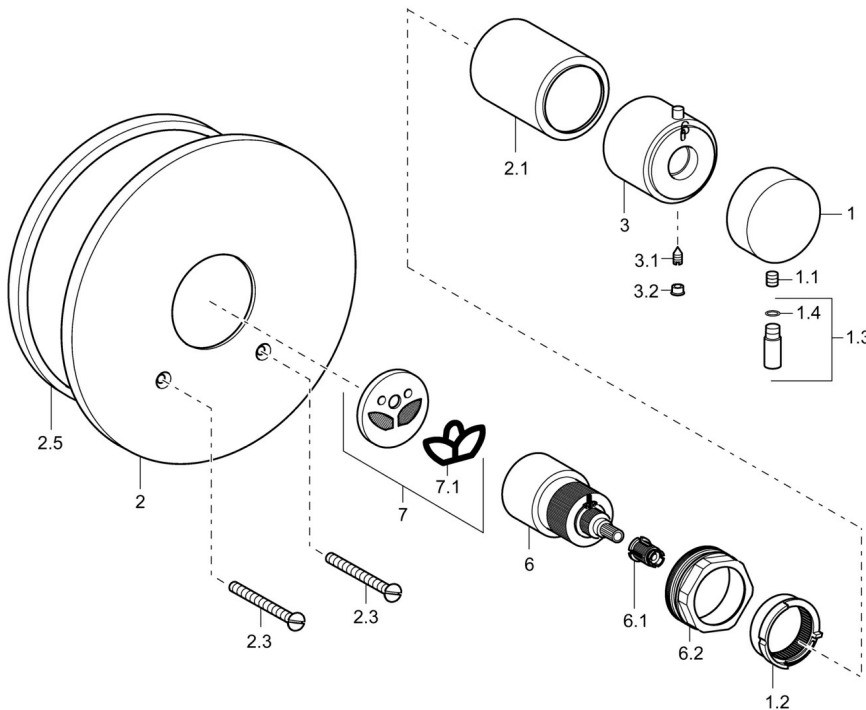

EAN: 4015474160774  
[static.hansa.com/08220100](http://static.hansa.com/08220100)

- Zubehör
- Thermostatkartusche zur Temperaturreglung
- Rosette rund
- Umbausatz für Hansa-Unterputz-Universal-Einbaukörper 0100 0100 Hebelmischer-Brausebatterie in Thermostat-Brausebatterie-Adapter-Regelteil mit Absperrventil-Befestigungsmutter mit O-Ring-Montagewerkzeug

## Technische Daten

### SP08220100

	Name	Art.-Nr.
1	Absperrgriff	59913235
1.1	Schraube, M6x9.5	59901609
1.2	Justiering	59913231
1.3	Hebel, M8, 22 mm	59912132
1.3	Hebel, M8x1, 40 mm	59913649
1.4	O-Ring, d 6x1	59912136
2	Deckplatte, d 188 mm	59912124
2.1	Abdeckkappe Ausgelaufen	59913234
2.3	Schraube, M5x65	59904847
2.5	Gummidichtung	59912232
3	Temperatureinstellgriff	59913236
3.1	Schraube, M4x4	59901027
3.2	Blindstopfen	59911840
6	Thermostatkartusche	59913233
6.1	Adapter Weiss	59910235
6.2	Schraube, M50x1, SW45	59913230
7	Adapter	59913232
N.I.	Anschlagstift	59912005