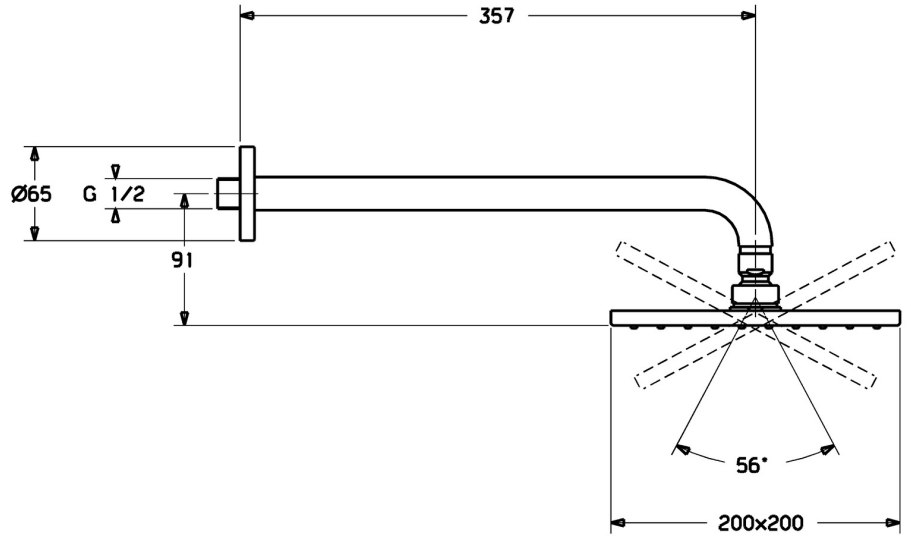

EAN: 4015474257429  
[static.hansa.com/44260240](http://static.hansa.com/44260240)

- Dusche
- Zubehör
- Wandmontage
- Chrom
- Kopfbrause, Eco-Durchfluss, Schwenkbare Kugelgelenk, Anti-Kalk-Technik
- Regenstrahl - Gleichmäßiger und starker Wasserstrahl
- 1-strahlig

### Technische Eigenschaften

DN-Größe (Nennmaß) **DN15**  
 Warmwasserversorgung **max. +65°C**  
 Arbeitsdruck **0.5-10 bar**  
 Anschlussgröße **G1/2**  
 Ausladung **357 mm**  
 Werkstoff **Messing/Verbundwerkstoff**

### SP44260240

	Name	Art.-Nr.
1	Kopfbrause, 200x200 mm	59913873
1.3	Düsenplatte, 200x200 mm, (-2019) Ausgelaufen	59913874
1.6	Durchflussbegrenzer	59913753
1.7	Schraube	59913754
2	Brausearm ohne Kopfbrause, L=350	59913748
3	Rosette, d 65 mm	59913750