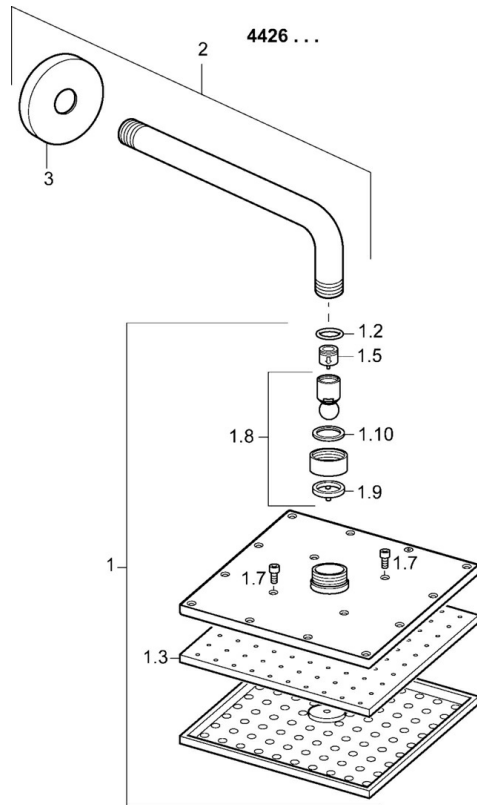

### Technische Eigenschaften

DN-Größe (Nennmaß) **DN15**  
 Warmwasserversorgung **max. +65°C**  
 Arbeitsdruck **0.5-10 bar**  
 Anschlussgröße **G1/2**  
 Ausladung **357 mm**  
 Werkstoff **Messing/Verbundwerkstoff**

### SP44260240

	Name	Art.-Nr.
1	Kopfbrause, 200x200 mm	59913873
1.3	Düsenplatte, 200x200 mm, (-2019) Ausgelaufen	59913874
1.6	Durchflussbegrenzer	59913753
1.7	Schraube	59913754
2	Brausearm ohne Kopfbrause, L=350	59913748
3	Rosette, d 65 mm	59913750