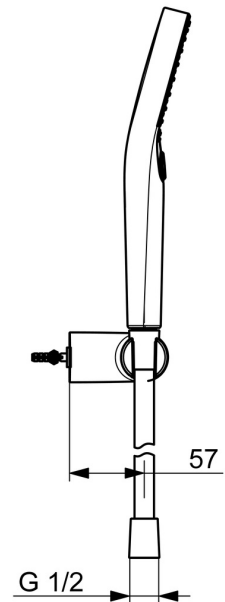

EAN: 4057304018060  
[static.hansa.com/4417022033](https://static.hansa.com/4417022033)

Elegante Handbrause, die in jedes Badezimmer passt.

Unsere Handbrause mit 3 Strahlen ist einfach zu bedienen und verfügt über einen schön gestalteten Druckknopf, mit dem sich die Wasserstrahlen leicht wechseln lassen.

Einfach, schlicht und elegant für jedes Badezimmer

- Dusche
- Wandmontage
- Matt-Schwarz
- Handbrause, Brausehalter, Anti-Kalk-Technik, Brauseschlauch (1750 mm), Twist guard, Verdrehenschutz für Brauseschlauch
- Normal - Gleichmäßiger und weicher Wasserstrahl, Massage - Starker Wasserstrahl durch drehbare Sprühdüsen, Regenstrahl - Gleichmäßiger und starker Wasserstrahl
- Schlauchdurchführung, drehbar
- 3-strahlig

### Technische Eigenschaften

Warmwasserversorgung **max. +65°C**  
 Arbeitsdruck **0.5-5 bar**  
 Anschlussgröße **G1/2**  
 Werkstoff **Messing/Verbundwerkstoff**