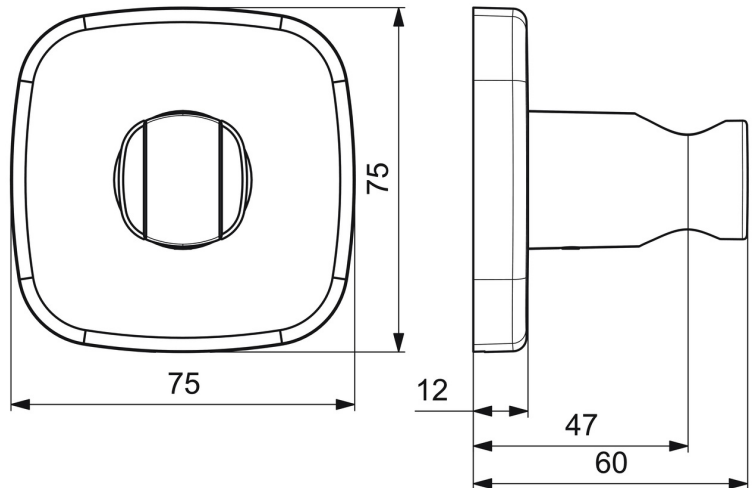

EAN: 4057304007132
static.hansa.com/44440183

- Dusche
- Zubehör
- Wandmontage
- Chrom
- Brausehalter
- Rosette soft edge

Technische Daten

Technische Eigenschaften

Werkstoff

Messing