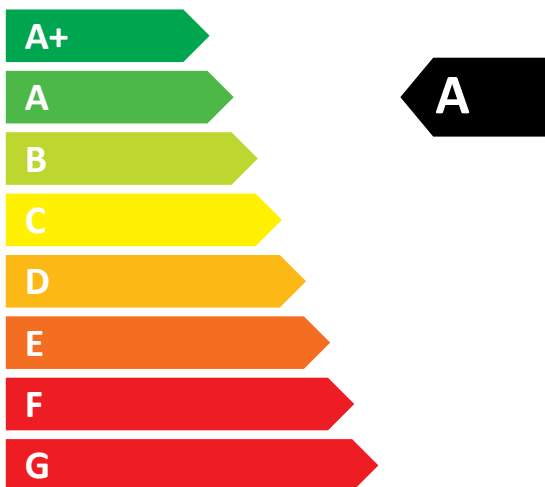

ENERG Y IJA
енергия · ενεργεια IE IA

Maico Elektroapparate-Fabrik GmbH
WS 160 Flat KBET

44
dB

160 m³/h