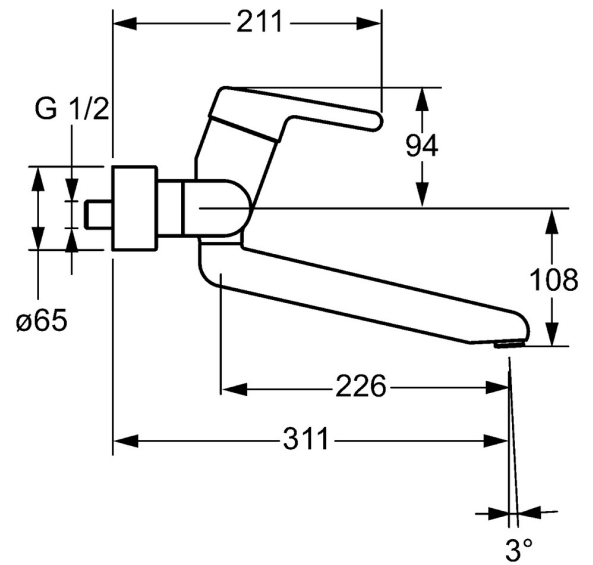

EAN: 4015474267275
static.hansa.com/02572203

- Gesundheit & Pflege
- Einhebelmischer
- Wandmontage
- Chrom
- Schwenkbarer Auslauf, Auslauf in Mittelstellung arretierbar
- Kristallklarer Laminarstrahl
- Hebel mit W+K-Kennzeichnung, Einhandbedienhebel/Griff
- Temperaturbegrenzer, Heißwassersperre einstellbar (im Lieferumfang enthalten)
- ϕ 4.8 classic Steuerpatrone mit keramischen Dichtscheiben zur Wassermengen- und Temperatureinstellung
- S-Anschlüsse, Abdeckung(en), mit integrierter Vorabsperung, Rosetten 3-fach abgedichtet
- Armaturenkörper aus entzinkungsbeständigem Messing (DZR), Messing in Trinkwasserkontakt enthält weniger als 0,3% Blei, Wasserwege ohne Nickelbeschichtung

Technische Daten

Durchflusseigenschaften

Durchfluss bei 3 bar **12.0 l/min**

Technische Eigenschaften

DN-Größe (Nennmaß) **DN15**
 Warmwasserversorgung **max. +80°C**
 Arbeitsdruck **0.5-10 bar**
 Installationsabstand **cc150 ± 10 mm**
 Ausladung **311 mm**
 Sicherungseinrichtung (EN1717) **AA**
 Werkstoff **Messing**

Vorschriften

EN Standard **EN 817**
 Geräuschklasse **I (ISO 3822)**

Zulassungen und Deklarationen

DVGW **NW-6506CR0028**
 ABP **PA-IX 29893/IA**
 Konformitätserklärung **DoC**

Ersatzteile

SP02532203

	Name	Art.-Nr.
1	Hebel, L=93 mm	59914072
1.1	Schraube, M5x8, SW2.5	59904755
1.2	Kunststoffadapter	59904778
2	Abdeckkappe	59914069
3	Spann-Mutter, M50x1, SW45	59914070
3.1	O-Ring, d 46x2	59912470
4	Kartusche, 4.8 Classic	59911437
4.1	Warmwasser Begrenzer	59904759
5.1	Befestigungsschraube, M6x12, AF2.5	59904804
8	Auslauf, L=161	02692000
8	Auslauf, L=226	02702000
8	Auslauf, L=86	02682000
8.1	O-Ring, d 15x2.5	59910423
8.2	Schraube, M6x10, 2,5	59911435
8.2	Begrenzer	59910421
8.3	Begrenzer	59910422
8.4	Wartungsset	59912230
11	Luftsprudler, M24x1 STD PL HC A Laminar (2013-)	59914054
12	Anschlussmutter, G3/4, AF30	59902230
12.1	Verbinder	59913400
12.2	Haltering, 23.9x15.2x2	59902689
14	Rosetten (2 Stück)	02720200
N.I.	Entleerungsventil	59912483
N.I.	Schlüssel, SW45/SW50	59905190