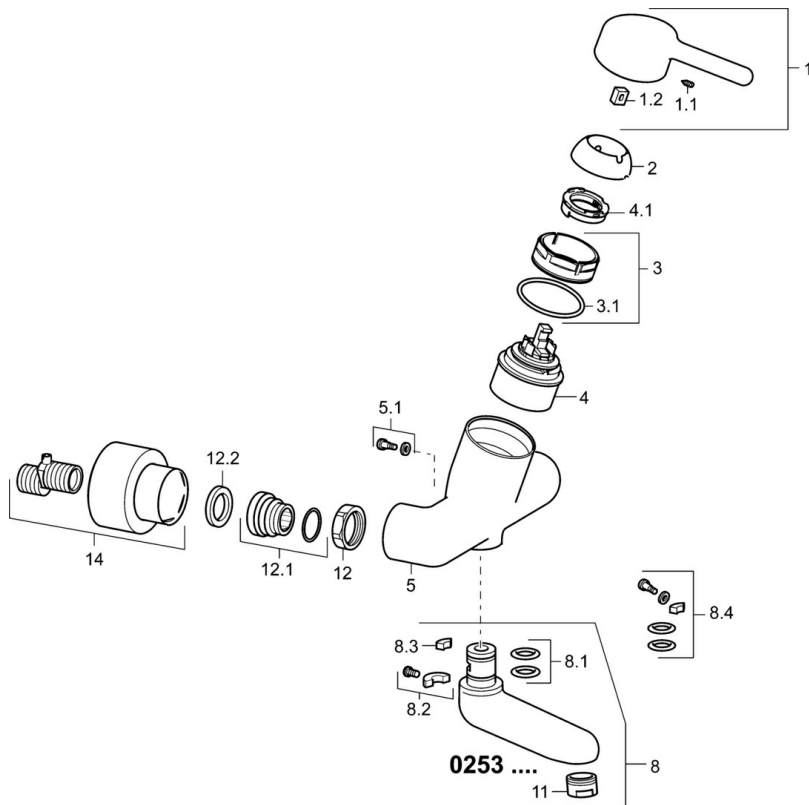

EAN: 4015474267275
static.hansa.com/02572203

- Gesundheit & Pflege
- Einhebelmischer
- Wandmontage
- Chrom
- Schwenkbarer Auslauf, Auslauf in Mittelstellung arretierbar
- Kristallklarer Laminarstrahl
- Hebel mit W+K-Kennzeichnung, Einhandbedienhebel/Griff
- Temperaturbegrenzer, Heißwassersperre einstellbar (im Lieferumfang enthalten)
- ϕ 4.8 classic Steuerpatrone mit keramischen Dichtscheiben zur Wassermengen- und Temperatureinstellung
- S-Anschlüsse, Abdeckung(en), mit integrierter Vorabsperung, Rosetten 3-fach abgedichtet
- Armaturenkörper aus entzinkungsbeständigem Messing (DZR), Messing in Trinkwasserkontakt enthält weniger als 0,3% Blei, Wasserwege ohne Nickelbeschichtung

Technische Daten

Durchflusseigenschaften

Durchfluss bei 3 bar **12.0 l/min**

Technische Eigenschaften

DN-Größe (Nennmaß) **DN15**
 Warmwasserversorgung **max. +80°C**
 Arbeitsdruck **0.5-10 bar**
 Installationsabstand **cc150 ± 10 mm**
 Ausladung **311 mm**
 Sicherungseinrichtung (EN1717) **AA**
 Werkstoff **Messing**

Vorschriften

EN Standard **EN 817**
 Geräuschklasse **I (ISO 3822)**

Zulassungen und Deklarationen

DVGW **NW-6506CR0028**
 ABP **PA-IX 29893/IA**
 Konformitätserklärung **DoC**

Ersatzteile

SP02532203

	Name	Art.-Nr.
1	Hebel, L=93 mm	59914072
1.1	Schraube, M5x8, SW2.5	59904755
1.2	Kunststoffadapter	59904778
2	Abdeckkappe	59914069
3	Spann-Mutter, M50x1, SW45	59914070
3.1	O-Ring, d 46x2	59912470
4	Kartusche, 4.8 Classic	59911437
4.1	Warmwasser Begrenzer	59904759
5.1	Befestigungsschraube, M6x12, AF2.5	59904804
8	Auslauf, L=161	02692000
8	Auslauf, L=226	02702000
8	Auslauf, L=86	02682000
8.1	O-Ring, d 15x2.5	59910423
8.2	Schraube, M6x10, 2,5	59911435
8.2	Begrenzer	59910421
8.3	Begrenzer	59910422
8.4	Wartungsset	59912230
11	Luftsprudler, M24x1 STD PL HC A Laminar (2013-)	59914054
12	Anschlussmutter, G3/4, AF30	59902230
12.1	Verbinder	59913400
12.2	Haltering, 23.9x15.2x2	59902689
14	Rosetten (2 Stück)	02720200
N.I.	Entleerungsventil	59912483
N.I.	Schlüssel, SW45/SW50	59905190