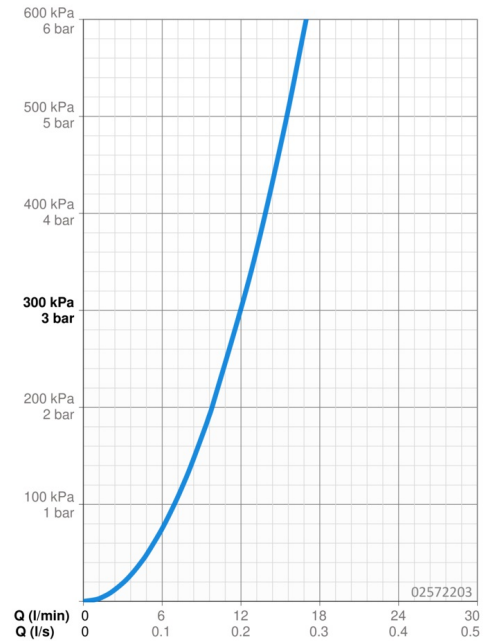

Technische Daten

Durchflusseigenschaften

Durchfluss bei 3 bar **12.0 l/min**

Technische Eigenschaften

DN-Größe (Nennmaß) **DN15**
Warmwasserversorgung **max. +80°C**
Arbeitsdruck **0.5-10 bar**
Installationsabstand **cc150 ± 10 mm**
Ausladung **311 mm**
Sicherungseinrichtung (EN1717) **AA**
Werkstoff **Messing**

Vorschriften

EN Standard **EN 817**
Geräuschklasse **I (ISO 3822)**

Zulassungen und Deklarationen

DVGW **NW-6506CR0028**
ABP **PA-IX 29893/IA**
Konformitätserklärung **DoC**