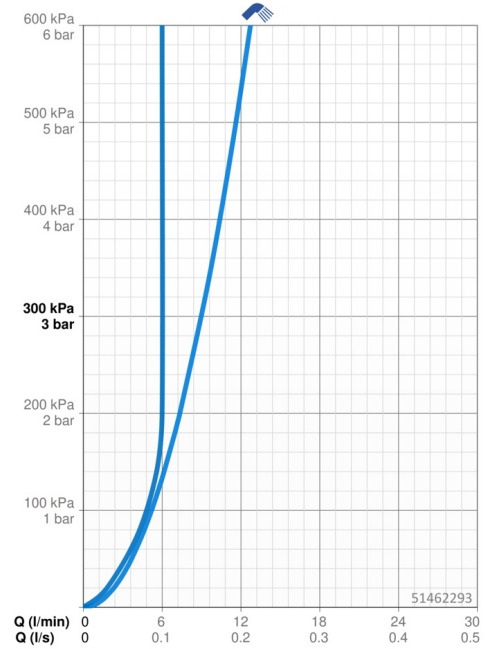

EAN: 4057304002847
static.hansa.com/51462293

- Waschtisch
- Einhebelmischer, Funktionshandbrause
- Standmontage
- Chrom
- Feststehender Auslauf
- PCA® konstante Durchflussleistung unabhängig vom Fließdruck
- Hebel mit W+K-Kennzeichnung, Einhandbedienhebel/Griff
- Handbrause, Brausehalter, Brauseschlauch (1600 mm)
- Funktionsbrause
- Temperaturbegrenzer, Heißwassersperre einstellbar (im Lieferumfang enthalten)
- ø 3.5 classic Steuerpatrone mit keramischen Dichtscheiben zur Wassermengen- und Temperatureinstellung
- Anschluss über flexible Druckschläuche
- Armaturenkörper aus entzinkungsbeständigem Messing (DZR), Rapid-Montagesystem
- Ohne Ablaufgarnitur
- Eigensicher gegen Rückfließen im häuslichen Gebrauch (nach DIN EN 1717)

Technische Daten

Durchflusseigenschaften

Durchfluss bei 3 bar	9.0 l/min
Durchfluss bei 3 bar (mit Durchflussregler)	6.0 l/min

Technische Eigenschaften

DN-Größe (Nennmaß)	DN15
Warmwasserversorgung	max. +70°C
Arbeitsdruck	0.5-10 bar
Anschlussgröße	G3/8
Ausladung	103 mm
Sicherungseinrichtung (EN1717)	HC
Werkstoff	Messing

Vorschriften

EN Standard	EN 817, EN 1113
Geräuschklasse	I (ISO3822)

Zulassungen und Deklarationen

Konformitätserklärung	DoC
EPD	S-P-06391

Nachhaltigkeit

EPD module A1 (kg CO2 eq.)	8,59
EPD module A2 (kg CO2 eq.)	0,41
EPD module A3 (kg CO2 eq.)	0,81
EPD module A1-A3 (kg CO2 eq.)	9,82
EPD module A4 (kg CO2 eq.)	0,27
EPD module B7 (kg CO2 eq.)	1854,00
EPD module C2 (kg CO2 eq.)	0,02
EPD module C3 (kg CO2 eq.)	0,02
EPD module C4 (kg CO2 eq.)	0,07
EPD module D (kg CO2 eq.)	-6,99