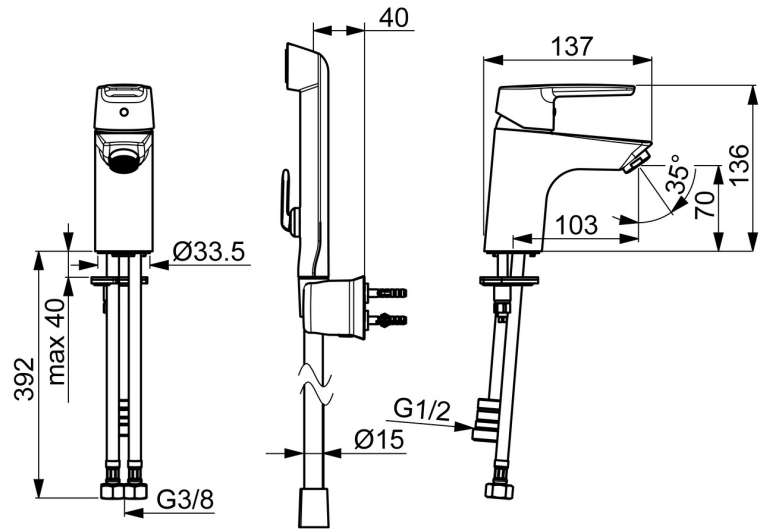

EAN: 4057304002847
static.hansa.com/51462293

- Waschtisch
- Einhebelmischer, Funktionshandbrause
- Standmontage
- Chrom
- Feststehender Auslauf
- PCA® konstante Durchflussleistung unabhängig vom Fließdruck
- Hebel mit W+K-Kennzeichnung, Einhandbedienhebel/Griff
- Handbrause, Brausehalter, Brauseschlauch (1600 mm)
- Funktionsbrause
- Temperaturbegrenzer, Heißwassersperre einstellbar (im Lieferumfang enthalten)
- ø 3.5 classic Steuerpatrone mit keramischen Dichtscheiben zur Wassermengen- und Temperatureinstellung
- Anschluss über flexible Druckschläuche
- Armaturenkörper aus entzinkungsbeständigem Messing (DZR), Rapid-Montagesystem
- Ohne Ablaufgarnitur
- Eigensicher gegen Rückfließen im häuslichen Gebrauch (nach DIN EN 1717)

Technische Daten

Durchflusseigenschaften

Durchfluss bei 3 bar	9.0 l/min
Durchfluss bei 3 bar (mit Durchflussregler)	6.0 l/min

Technische Eigenschaften

DN-Größe (Nennmaß)	DN15
Warmwasserversorgung	max. +70°C
Arbeitsdruck	0.5-10 bar
Anschlussgröße	G3/8
Ausladung	103 mm
Sicherungseinrichtung (EN1717)	HC
Werkstoff	Messing

Ersatzteile

SP51402293

	Name	Art.-Nr.
01	Hebel	59914417
01	Langer Hebel	59914633
02	Abdeckkappe, 33x3 mm	59912504
03	Temperatur-Anschlagring	59912325
04	Spann-Mutter, M40x1	1003409V
05	Kartusche, 3.5 Classic	59913075
06	Luftsprudler, M24x1 A, low pressure	59902692
06	Luftsprudler, M24x1, 6 l/min	59913727
07	Befestigungsschraube, M8x1, L=140	59912474
08	Befestigungssatz	59910749
N.I.	Ablaufgarnitur	59904620
N.I.	Anschlußschlauch, L=430, G3/8-M10x1	59912515
N.I.	Zugstange mit Knopf	59914464
N.I.	Ablaufgarnitur, (2019-)	59914764