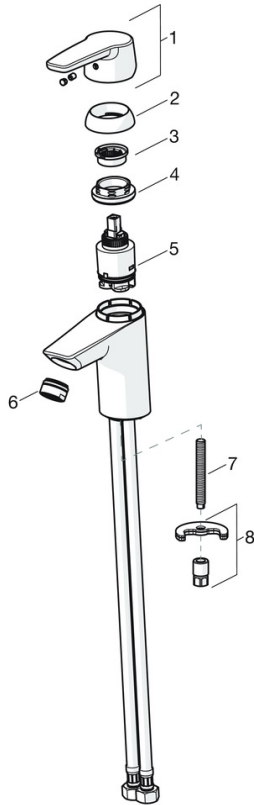

EAN: 4057304002847
static.hansa.com/51462293

- Waschtisch
- Einhebelmischer, Funktionshandbrause
- Standmontage
- Chrom
- Feststehender Auslauf
- PCA® konstante Durchflussleistung unabhängig vom Fließdruck
- Hebel mit W+K-Kennzeichnung, Einhandbedienhebel/Griff
- Handbrause, Brausehalter, Brauseschlauch (1600 mm)
- Funktionsbrause
- Temperaturbegrenzer, Heißwassersperre einstellbar (im Lieferumfang enthalten)
- ø 3.5 classic Steuerpatrone mit keramischen Dichtscheiben zur Wassermengen- und Temperatureinstellung
- Anschluss über flexible Druckschläuche
- Armaturenkörper aus entzinkungsbeständigem Messing (DZR), Rapid-Montagesystem
- Ohne Ablaufgarnitur
- Eigensicher gegen Rückfließen im häuslichen Gebrauch (nach DIN EN 1717)

Technische Daten

Durchflusseigenschaften

Durchfluss bei 3 bar	9.0 l/min
Durchfluss bei 3 bar (mit Durchflussregler)	6.0 l/min

Technische Eigenschaften

DN-Größe (Nennmaß)	DN15
Warmwasserversorgung	max. +70°C
Arbeitsdruck	0.5-10 bar
Anschlussgröße	G3/8
Ausladung	103 mm
Sicherungseinrichtung (EN1717)	HC
Werkstoff	Messing

Ersatzteile

SP51402293

	Name	Art.-Nr.
01	Hebel	59914417
01	Langer Hebel	59914633
02	Abdeckkappe, 33x3 mm	59912504
03	Temperatur-Anschlagring	59912325
04	Spann-Mutter, M40x1	1003409V
05	Kartusche, 3.5 Classic	59913075
06	Luftsprudler, M24x1 A, low pressure	59902692
06	Luftsprudler, M24x1, 6 l/min	59913727
07	Befestigungsschraube, M8x1, L=140	59912474
08	Befestigungssatz	59910749
N.I.	Ablaufgarnitur	59904620
N.I.	Anschlußschlauch, L=430, G3/8-M10x1	59912515
N.I.	Zugstange mit Knopf	59914464
N.I.	Ablaufgarnitur, (2019-)	59914764