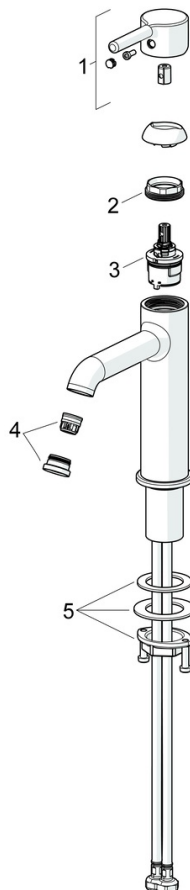

EAN: 4057304020049
static.hansa.com/5447220733

- Waschtisch
- Einhebelmischer
- Standmontage
- Matt-Schwarz
- Feststehender Auslauf
- CASCADE® Strahlregler, PCA® konstante Durchflussleistung unabhängig vom Fließdruck
- Einhandbedienhebel/Griff, Pinhebel, Hebel mit W+K-Kennzeichnung
- Temperaturbegrenzer, Heißwassersperre einstellbar (im Lieferumfang enthalten)
- ø 3.0 Steuerpatrone mit keramischen Dichtscheiben zur Wassermengen- und Temperatureinstellung
- Anschluss über flexible Druckschläuche
- Armaturenkörper aus entzinkungsbeständigem Messing (DZR)
- Ohne Ablaufgarnitur

Technische Daten

Durchflusseigenschaften

Durchfluss bei 3 bar (mit Durchflussregler) **6.0 l/min**

Technische Eigenschaften

Warmwasserversorgung **max. +70°C**
 Arbeitsdruck **0.5-10 bar**
 Anschlussgröße **G3/8**
 Ausladung **168 mm**
 Sicherungseinrichtung (EN1717) **AA**
 Werkstoff **Messing**

Vorschriften

EN Standard **EN 817**
 Geräuschklasse **I (ISO 3822)**

Zulassungen und Deklarationen

Konformitätserklärung **DoC**

Ersatzteile

SP5437220733

	Name	Art.-Nr.
01	Hebel Matt-Schwarz	1014999V-33
02	Spann-Mutter, M34x1.5	1012133V
03	Kartusche, 3.0	1014428V
04	Luftsprudler und Schlüssel, PCA 1.5 gpm Matt-Schwarz	1012273V-33
05	Befestigungssatz	59913479