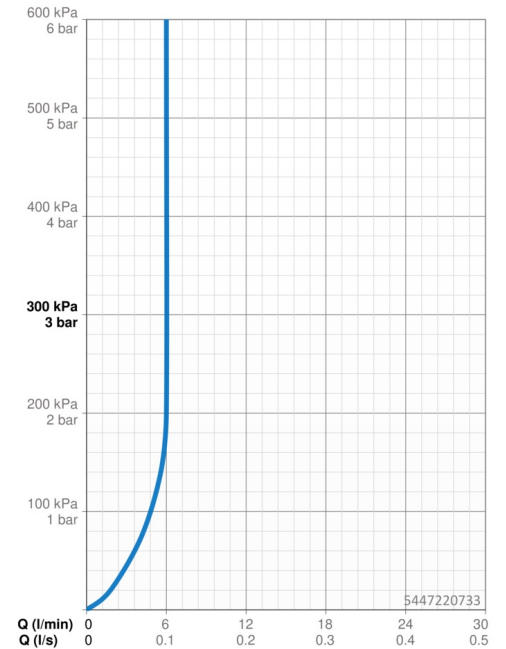

Technische Daten

Durchflusseigenschaften

Durchfluss bei 3 bar (mit Durchflussregler) **6.0 l/min**

Technische Eigenschaften

Warmwasserversorgung **max. +70°C**
Arbeitsdruck **0.5-10 bar**
Anschlussgröße **G3/8**
Ausladung **168 mm**
Sicherungseinrichtung (EN1717) **AA**
Werkstoff **Messing**

Vorschriften

EN Standard **EN 817**
Geräuschklasse **I (ISO 3822)**

Zulassungen und Deklarationen

Konformitätserklärung **DoC**