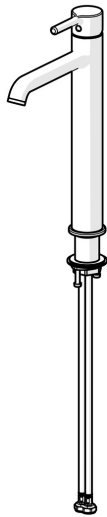

EAN: 4057304020049
static.hansa.com/5447220733

- Waschtisch
- Einhebelmischer
- Standmontage
- Matt-Schwarz
- Feststehender Auslauf
- CASCADE® Strahlregler, PCA® konstante Durchflussleistung unabhängig vom Fließdruck
- Einhandbedienhebel/Griff, Pinhebel, Hebel mit W+K-Kennzeichnung
- Temperaturbegrenzer, Heißwassersperre einstellbar (im Lieferumfang enthalten)
- ø 3.0 Steuerpatrone mit keramischen Dichtscheiben zur Wassermengen- und Temperatureinstellung
- Anschluss über flexible Druckschläuche
- Armaturenkörper aus entzinkungsbeständigem Messing (DZR)
- Ohne Ablaufgarnitur

Technische Daten

Durchflusseigenschaften

Durchfluss bei 3 bar (mit Durchflussregler) **6.0 l/min**

Technische Eigenschaften

Warmwasserversorgung **max. +70°C**
 Arbeitsdruck **0.5-10 bar**
 Anschlussgröße **G3/8**
 Ausladung **168 mm**
 Sicherungseinrichtung (EN1717) **AA**
 Werkstoff **Messing**

Vorschriften

EN Standard **EN 817**
 Geräuschklasse **I (ISO 3822)**

Zulassungen und Deklarationen

Konformitätserklärung **DoC**

Ersatzteile

SP5437220733

	Name	Art.-Nr.
01	Hebel Matt-Schwarz	1014999V-33
02	Spann-Mutter, M34x1.5	1012133V
03	Kartusche, 3.0	1014428V
04	Luftsprudler und Schlüssel, PCA 1.5 gpm Matt-Schwarz	1012273V-33
05	Befestigungssatz	59913479