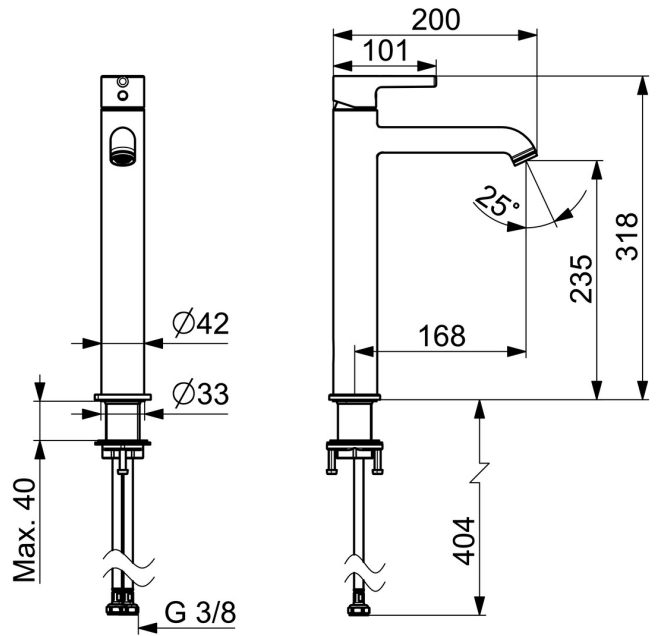

EAN: 4057304020049
static.hansa.com/5447220733

- Waschtisch
- Einhebelmischer
- Standmontage
- Matt-Schwarz
- Feststehender Auslauf
- CASCADE® Strahlregler, PCA® konstante Durchflussleistung unabhängig vom Fließdruck
- Einhandbedienhebel/Griff, Pinhebel, Hebel mit W+K-Kennzeichnung
- Temperaturbegrenzer, Heißwassersperre einstellbar (im Lieferumfang enthalten)
- ø 3.0 Steuerpatrone mit keramischen Dichtscheiben zur Wassermengen- und Temperatureinstellung
- Anschluss über flexible Druckschläuche
- Armaturenkörper aus entzinkungsbeständigem Messing (DZR)
- Ohne Ablaufgarnitur

Technische Daten

Durchflusseigenschaften

Durchfluss bei 3 bar (mit Durchflussregler) **6.0 l/min**

Technische Eigenschaften

Warmwasserversorgung **max. +70°C**
 Arbeitsdruck **0.5-10 bar**
 Anschlussgröße **G3/8**
 Ausladung **168 mm**
 Sicherungseinrichtung (EN1717) **AA**
 Werkstoff **Messing**

Vorschriften

EN Standard **EN 817**
 Geräuschklasse **I (ISO 3822)**

Zulassungen und Deklarationen

Konformitätserklärung **DoC**

Ersatzteile

SP5437220733

	Name	Art.-Nr.
01	Hebel Matt-Schwarz	1014999V-33
02	Spann-Mutter, M34x1.5	1012133V
03	Kartusche, 3.0	1014428V
04	Luftsprudler und Schlüssel, PCA 1.5 gpm Matt-Schwarz	1012273V-33
05	Befestigungssatz	59913479