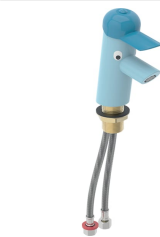

Geberit Bambini Waschtischarmatur Einhebelmischer

Beispielbild

Verwendungszwecke

- Zur Entnahme von Leitungswasser
- Für Kinder
- Für Kinderbetreuungseinrichtungen
- Zum Einbau in Waschtische oder Waschtischplatten
- Zum Einbau in Bambini Spiel- und Waschlanschaften
- Zum Anschließen von Kalt- und Warmwasser

Eigenschaften

- Kinderfreundliches Design
- Armaturengruppe I nach DIN 4109
- Einhebelmischer
- Volumenstrombegrenzung durch Strahlregler

- Mit integriertem Rückflussverhinderer
- Gehäuse pulverbeschichtet oder verchromt
- Hebel aus ABS

Lieferumfang

- Schlüssel für Strahlregler
- Schlüssel für Hebel
- Befestigungsmaterial

Art.-Nr.	Farbe / Oberfläche	Mischer	B	H	T	VE1	
116.207.SX.1	Hut: ozeanblau Körper: hellblau	mit Mischer	5.6 cm	14.5 cm	13 cm	1 St.	Neu
116.207.79.1	Hut: waldgrün Körper: hellgrün	mit Mischer	5.6 cm	14.5 cm	13 cm	1 St.	Neu
116.207.FY.1	Hut: karminrot Körper: orange	mit Mischer	5.6 cm	14.5 cm	13 cm	1 St.	Neu
116.207.21.1	Hut: staubgrau Körper: glanzverchromt	mit Mischer	5.6 cm	14.5 cm	13 cm	1 St.	