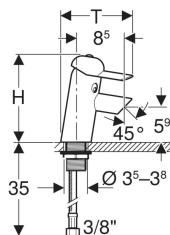

Verwendungszwecke

- Zur Entnahme von Leitungswasser
- Für Kinder
- Für Kinderbetreuungseinrichtungen
- Zum Einbau in Waschtische oder Waschtischplatten
- Zum Einbau in Bambini Spiel- und Waschlanschaften
- Zum Anschließen von Kalt- und Warmwasser

Eigenschaften

- Kinderfreundliches Design
- Armaturengruppe I nach DIN 4109
- Einhebelmischer
- Volumenstrombegrenzung durch Strahlregler

- Mit integriertem Rückflussverhinderer
- Gehäuse pulverbeschichtet oder verchromt
- Hebel aus ABS

Technische Daten

Betriebsdruck	100–1000 kPa
Maximaler Prüfdruck Wasser	1600 kPa
Maximaler Prüfdruck Luft / Inertgas	300 kPa
Maximale Wassertemperatur	65 °C
Maximale Wassertemperatur kurzzeitig	90 °C
Durchfluss bei 300 kPa	5.7 l/min
Werkstoff	Messing

Lieferumfang

- Schlüssel für Strahlregler
- Schlüssel für Hebel
- Befestigungsmaterial

Art.-Nr.	Farbe / Oberfläche	Mischer	B	H	T	VE1	
116.207.SX.1	Hut: ozeanblau Körper: hellblau	mit Mischer	5.6 cm	14.5 cm	13 cm	1 St.	Neu
116.207.79.1	Hut: waldgrün Körper: hellgrün	mit Mischer	5.6 cm	14.5 cm	13 cm	1 St.	Neu
116.207.FY.1	Hut: karminrot Körper: orange	mit Mischer	5.6 cm	14.5 cm	13 cm	1 St.	Neu
116.207.21.1	Hut: staubgrau Körper: glanzverchromt	mit Mischer	5.6 cm	14.5 cm	13 cm	1 St.	

Zubehör

- Geberit Bambini Minithermostat für Waschtischarmatur
- Geberit Bambini Strahlregler für Waschtischarmatur

- Um Verbrühungen zu vermeiden, wird der Einsatz des Geberit Bambini Minithermostats für Waschtischarmaturen empfohlen
- Wird die Geberit Bambini Waschtischarmatur im oberen Becken einer Bambini Spiel- und Waschlanschaft in Verbindung mit einem Standrohr verwendet, ist der Bambini Strahlregler für Waschtischarmatur (Art.-Nr. 571410000) zusätzlich zu bestellen