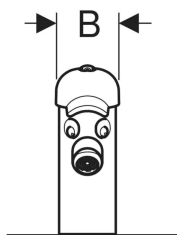

Geberit Bambini Waschtischarmatur Einhebelmischer

Beispielbild

Verwendungszwecke

- Zur Entnahme von Leitungswasser
- Für Kinder
- Für Kinderbetreuungseinrichtungen
- Zum Einbau in Waschtische oder Waschtischplatten
- Zum Einbau in Bambini Spiel- und Waschlanschaften
- Zum Anschließen von Kalt- und Warmwasser

Eigenschaften

- Kinderfreundliches Design
- Armaturengruppe I nach DIN 4109
- Einhebelmischer
- Volumenstrombegrenzung durch Strahlregler

- Mit integriertem Rückflussverhinderer
- Gehäuse pulverbeschichtet oder verchromt
- Hebel aus ABS

Lieferumfang

- Schlüssel für Strahlregler
- Schlüssel für Hebel
- Befestigungsmaterial

Art.-Nr.	Farbe / Oberfläche	Mischer	B	H	T	VE1	
116.207.SX.1	Hut: ozeanblau Körper: hellblau	mit Mischer	5.6 cm	14.5 cm	13 cm	1 St.	Neu
116.207.79.1	Hut: waldgrün Körper: hellgrün	mit Mischer	5.6 cm	14.5 cm	13 cm	1 St.	Neu
116.207.FY.1	Hut: karminrot Körper: orange	mit Mischer	5.6 cm	14.5 cm	13 cm	1 St.	Neu
116.207.21.1	Hut: staubgrau Körper: glanzverchromt	mit Mischer	5.6 cm	14.5 cm	13 cm	1 St.	