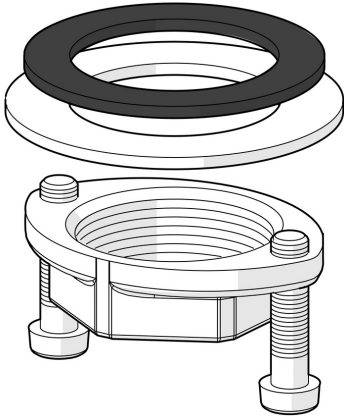

EAN: 4015474204584
static.hansa.com/59913371

- Ersatzteile
 - Befestigungsset
-

Technische Daten
