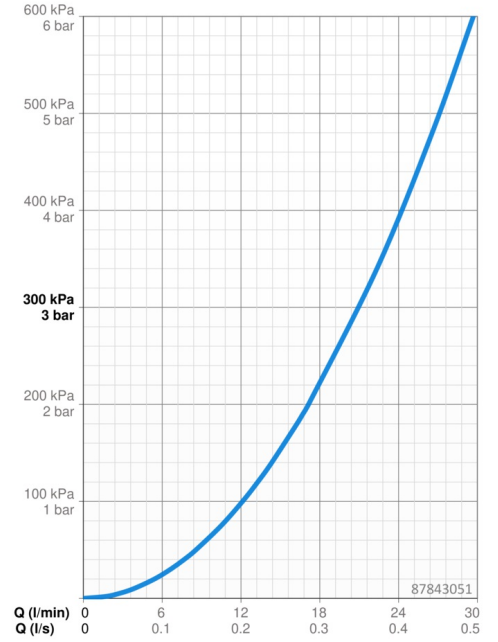

Technische Daten

Durchflusseigenschaften

Durchfluss bei 3 bar **21.0 / 21.0 l/min**

Technische Eigenschaften

Warmwasserversorgung **max. +80°C**
Arbeitsdruck **0.5-10 bar**
Sicherungseinrichtung (EN1717) **HD**

Vorschriften

EN Standard **EN 817**

Zulassungen und Deklarationen

Konformitätserklärung **DoC**