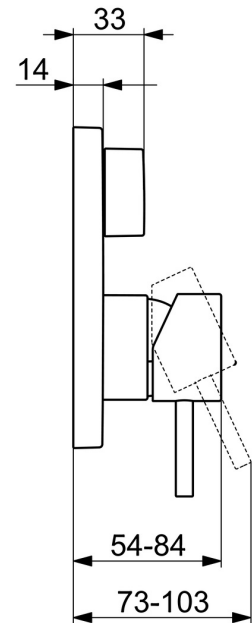

EAN: 4015474287242  
[static.hansa.com/87843051](https://static.hansa.com/87843051)

- Wanne & Dusche
- Einhebelmischer, Fertigmontageset
- Wandmontage für Unterputz-Einbaukörper
- Chrom
- Einhandbedienhebel/Griff, Hebel mit W+K-Kennzeichnung, Pinhebel
- Drehumsteller, druckunabhängig
- Temperaturbegrenzer, Heißwassersperre einstellbar (im Lieferumfang enthalten)
- mit Sicherungseinrichtung, Rückflussverhinderer,  $\varnothing$  3.5 classic Steuerpatrone mit keramischen Dichtscheiben zur Wassermengen- und Temperatureinstellung
- Armaturenkörper aus entzinkungsbeständigem Messing (DZR)
- Rosette eckig, Befestigung der Funktionseinheit mit Schrauben, BLUECLICK: zur einfachen, schraubenlosen Rosettenbefestigung, BLUETUNE: Ausrichtung nach Einbau +/- 3,5°

### Durchflusseigenschaften

Durchfluss bei 3 bar **21.0 / 21.0 l/min**

### Technische Eigenschaften

Warmwasserversorgung **max. +80°C**  
 Arbeitsdruck **0.5-10 bar**  
 Sicherungseinrichtung (EN1717) **HD**

### Zulassungen und Deklarationen

Konformitätserklärung **DoC**

**SP87843051**

	Name	Art.-Nr.
1	Hebel, 45 mm, (2011-)	59913272
1.1	Schraube, M5x28, SW2,5	59913273
1.2	O-Ring, d 3x1,5	59913100
1.3	Abdeckkappe, (2011-)	59913271
2	Rosette	59914309
2.1	Abdeckhülse	59912511
2.2	O-Ring, 41x3	59913215
2.3	Befestigungsteil	59914307
2.4	Schraube, M4,5x80	59912890
2.5	Griff	59914576
4	Kartusche, 3,5 Classic	59913075
4.1	Temperatur-Anschlagring	59912325
4.2	O-Ring, d 28,24x2,62 Ausgelaufen	59912590
4.3	Schraubhülse, M38x1	59912115
4.4	O-Ring, d 10,10x1,60 Ausgelaufen	59905072
5	Umstellung	59914183
7	Funktionseinheit, 3,5	59914298
7.1	O-Ring, 23,47x2,62	59914304
7.2	Rohrbelüfter	59914335
7.3	Rückflussverhinderer	59914336
8	Einbausatz	59914186
N.I.	Adapter, H/C reversed	59914184
N.I.	Verlängerungssatz, 15 mm	59914182
N.I.	Schraubendreher, 5 mm	59914334
N.I.	Befestigungsschraube, M6x13	59914657
N.I.	Umsteller, automatisch, 120°	59914655
N.I.	Verlängerungssatz, 15 mm, 150x150 mm	59914192