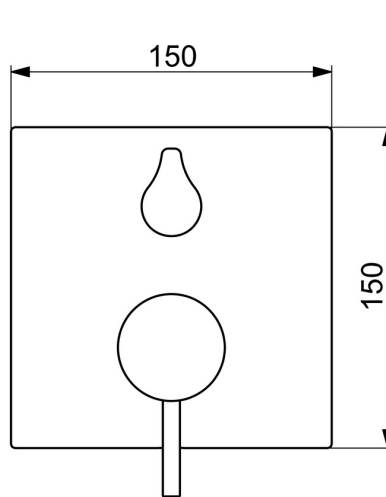

EAN: 4015474287242  
[static.hansa.com/87843051](https://static.hansa.com/87843051)

- Wanne & Dusche
- Einhebelmischer, Fertigmontageset
- Wandmontage für Unterputz-Einbaukörper
- Chrom
- Einhandbedienhebel/Griff, Hebel mit W+K-Kennzeichnung, Pinhebel
- Drehumsteller, druckunabhängig
- Temperaturbegrenzer, Heißwassersperre einstellbar (im Lieferumfang enthalten)
- mit Sicherungseinrichtung, Rückflussverhinderer,  $\varnothing$  3.5 classic Steuerpatrone mit keramischen Dichtscheiben zur Wassermengen- und Temperatureinstellung
- Armaturenkörper aus entzinkungsbeständigem Messing (DZR)
- Rosette eckig, Befestigung der Funktionseinheit mit Schrauben, BLUECLICK: zur einfachen, schraubenlosen Rosettenbefestigung, BLUETUNE: Ausrichtung nach Einbau +/- 3,5°