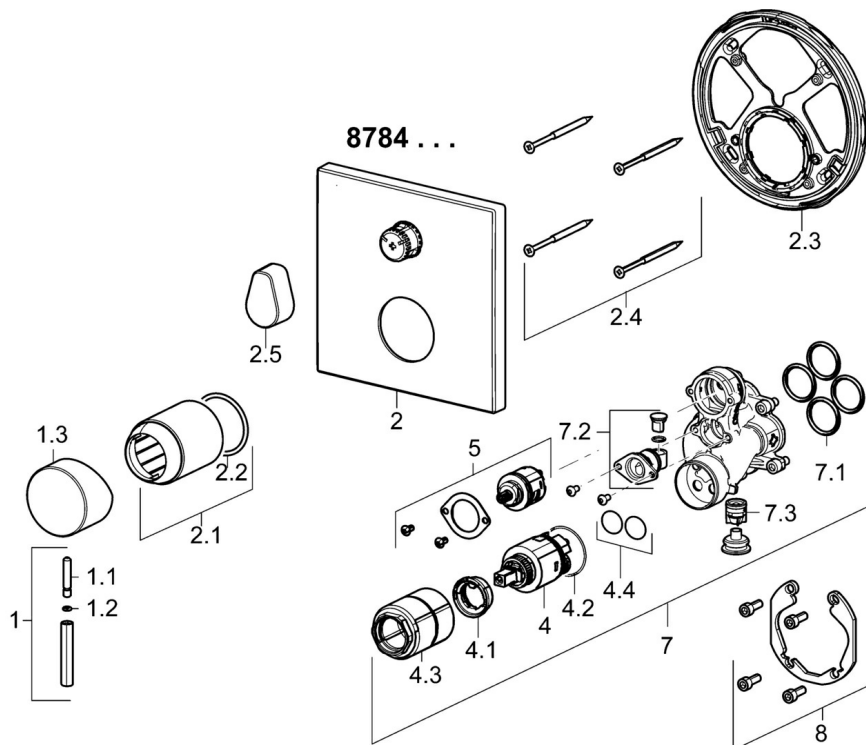

EAN: 4015474287242  
[static.hansa.com/87843051](https://static.hansa.com/87843051)

- Wanne & Dusche
- Einhebelmischer, Fertigmontageset
- Wandmontage für Unterputz-Einbaukörper
- Chrom
- Einhandbedienhebel/Griff, Hebel mit W+K-Kennzeichnung, Pinhebel
- Drehumsteller, druckunabhängig
- Temperaturbegrenzer, Heißwassersperre einstellbar (im Lieferumfang enthalten)
- mit Sicherungseinrichtung, Rückflussverhinderer,  $\varnothing$  3.5 classic Steuerpatrone mit keramischen Dichtscheiben zur Wassermengen- und Temperatureinstellung
- Armaturenkörper aus entzinkungsbeständigem Messing (DZR)
- Rosette eckig, Befestigung der Funktionseinheit mit Schrauben, BLUECLICK: zur einfachen, schraubenlosen Rosettenbefestigung, BLUETUNE: Ausrichtung nach Einbau +/- 3,5°

### Technische Eigenschaften

Warmwasserversorgung **max. +80°C**  
 Arbeitsdruck **0.5-10 bar**  
 Sicherungseinrichtung (EN1717) **HD**

### Zulassungen und Deklarationen

Konformitätserklärung **DoC**

**SP87843051**

	Name	Art.-Nr.
1	Hebel, 45 mm, (2011-)	59913272
1.1	Schraube, M5x28, SW2,5	59913273
1.2	O-Ring, d 3x1,5	59913100
1.3	Abdeckkappe, (2011-)	59913271
2	Rosette	59914309
2.1	Abdeckhülse	59912511
2.2	O-Ring, 41x3	59913215
2.3	Befestigungsteil	59914307
2.4	Schraube, M4,5x80	59912890
2.5	Griff	59914576
4	Kartusche, 3,5 Classic	59913075
4.1	Temperatur-Anschlagring	59912325
4.2	O-Ring, d 28,24x2,62 Ausgelaufen	59912590
4.3	Schraubhülse, M38x1	59912115
4.4	O-Ring, d 10,10x1,60 Ausgelaufen	59905072
5	Umstellung	59914183
7	Funktionseinheit, 3,5	59914298
7.1	O-Ring, 23,47x2,62	59914304
7.2	Rohrbelüfter	59914335
7.3	Rückflussverhinderer	59914336
8	Einbausatz	59914186
N.I.	Adapter, H/C reversed	59914184
N.I.	Verlängerungssatz, 15 mm	59914182
N.I.	Schraubendreher, 5 mm	59914334
N.I.	Befestigungsschraube, M6x13	59914657
N.I.	Umsteller, automatisch, 120°	59914655
N.I.	Verlängerungssatz, 15 mm, 150x150 mm	59914192