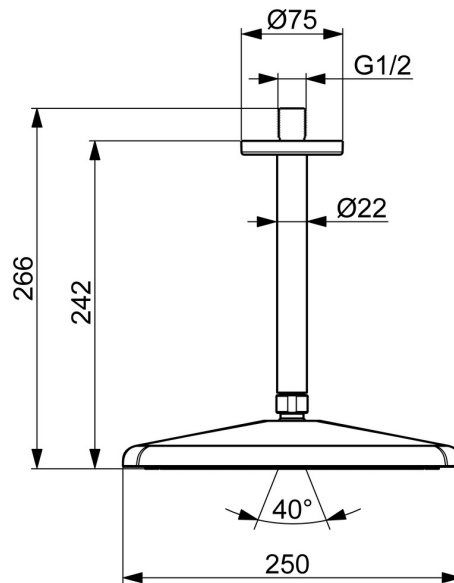

EAN: 4057304021299
static.hansa.com/4727034033

HANSAAURELIA. Eine Harmonie aus Einfachheit und Eleganz.

AURELIA schöpft das Design aus den exquisiten Elementen der wilden Natur. Die sanfte Kurve eines winzigen Wassertropfens dient als Vorlage für unsere Hand- und Kopfbrausen und vervollständigt das Design mit Eleganz.

Erhöhen Sie Ihr tägliches Ritual mit HANSAAURELIA, wo jeder Tropfen zu einer Feier der persönlichen Schönheit wird.

250mm Kopfbrause
 Dichtungsinstallation

ERHÖHEN SIE IHR DUSCHVERGNÜGEN

- Dusche
- Zubehör
- Deckenmontage
- Matt-Schwarz
- Kopfbrause, Schwenkbares Kugelgelenk, Anti-Kalk-Technik
- Entspannend - Sanfter Wasserstrahl, angenehm für den ganzen Körper
- 1-strahlig

Technische Daten

Durchflusseigenschaften

Durchfluss bei 3 bar (mit Durchflussbegrenzer) **12.0 l/min**

Technische Eigenschaften

Warmwasserversorgung **max. +65°C**
 Arbeitsdruck **0.5-5 bar**
 Anschlussgröße **G1/2**
 Sicherungseinrichtung (EN1717) **EB**
 Werkstoff **Messing/Verbundwerkstoff**