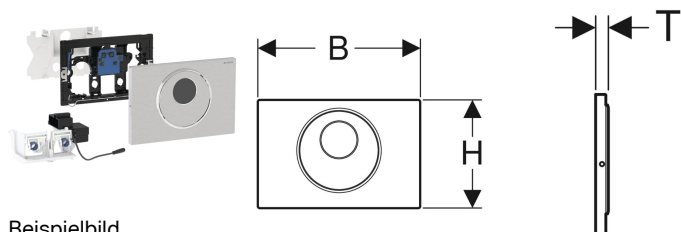

## Geberit WC-Steuerung mit elektronischer Spülauslösung, Netzbetrieb, für Sigma UP-Spülkasten 12 cm, 2-Mengen-Spülung, mit Sigma10 Betätigungsplatte automatisch / berührungslos / manuell

Beispielbild

### Verwendungszwecke

- Zur berührungslosen Spülauslösung von Sigma UP-Spülkästen 12 cm
- Für barrierefreies Bauen geeignet

### Eigenschaften

- Intervallspülung einstellbar
- Intervallspülung voreingestellt
- Automatische Spülauslösung
- Berührungsloses Auslösen einer 1-Mengen- oder 2-Mengen-Spülung durch Annäherung mit der Hand
- Manuelle Spülauslösung über Betätigungsplatte
- Spülauslösung über externen Taster möglich
- Betätigungsplatte verschraubbar
- Stromversorgung durch externes Netzteil
- Transformation der Netzspannung auf Kleinspannung 12 V DC
- Betrieb mit Kleinspannung, keine Netzspannung im Spülkasten
- Mit verwechslungssicherer Steckverbindung
- Sichere IR-Distanzerkennung
- Vorspülung einstellbar
- Geräteeinstellungen und Bedienung mit Mobilgerät über integrierte Bluetooth®-Schnittstelle
- Mit Geberit Control App kompatibel

### Zusätzlich zu bestellen

- Geberit Set Power & Connect Box, mit Zwischenboden mit Anschlussklemme
- Geberit Power & Connect Box
- Geberit Netzteil für Power & Connect Box

Art.-Nr.	Farbe / Oberfläche	Werkstoff	B	H	T	VE1
115.890.SN.6	Platte und Taste: gebürstet, easy-to-clean-beschichtet Designing: poliert	Edelstahl	24.6 cm	16.4 cm	1.5 cm	1 St.