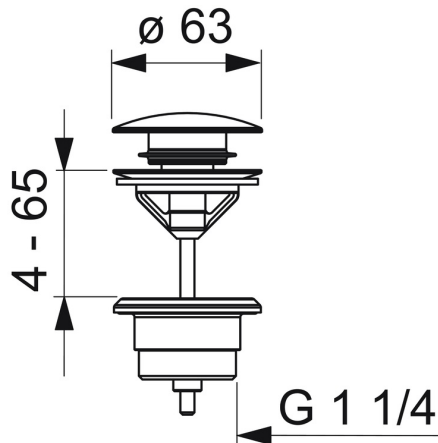

Technische Daten

Technische Eigenschaften

Anschlussgröße

G1 1/4

Werkstoff

Messing