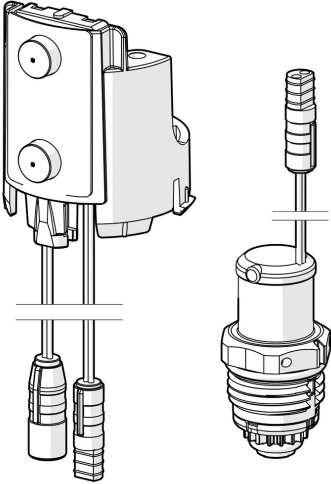

EAN: 6414150105463
static.hansa.com/1017251V

- Ersatzteile

Technische Daten
