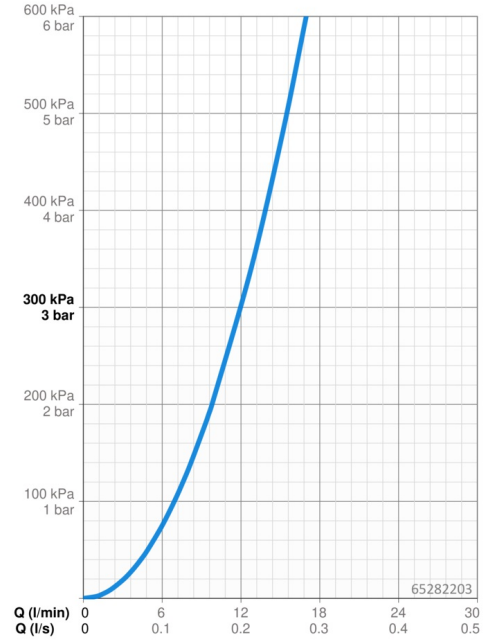

Technische Daten

Durchflusseigenschaften

Durchfluss bei 3 bar **12.0 l/min**

Technische Eigenschaften

DN-Größe (Nennmaß) **DN15**
Warmwasserversorgung **max. +70°C**
Arbeitsdruck **1-10 bar**
Anschlussgröße **G3/8**
Ausladung **200 mm**
Sicherungseinrichtung (EN1717) **EB**
Werkstoff **Messing/Verbundwerkstoff**

Vorschriften

EN Standard **EN 817**

Zulassungen und Deklarationen

Konformitätserklärung **DoC**