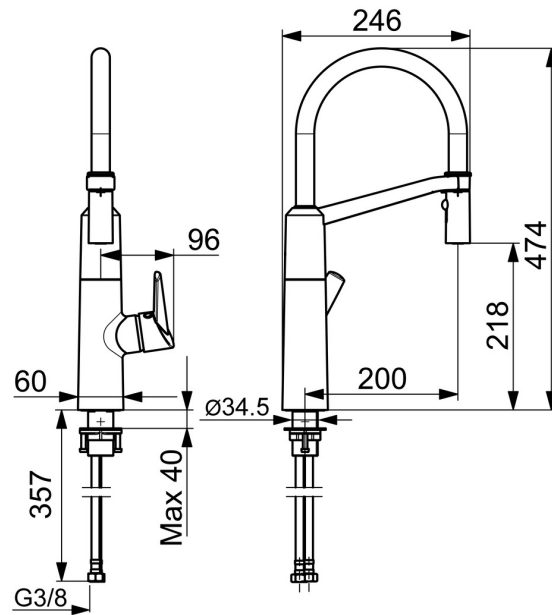

EAN: 4057304004599  
[static.hansa.com/65282203](https://static.hansa.com/65282203)

- Küche
- Einhebelmischer, Seitenbedient
- Standmontage
- Chrom
- Schwenkbarer Auslauf
- Easy-Grip Bedienhebel, Einhandbedienhebel/Griff, Hebel mit W+K-Kennzeichnung
- Druckumsteller, Automatische Rückstellung
- Normal – Gleichmäßiger und weicher Wasserstrahl, Intensiv – Belebender Wasserstrahl
- Ausziehbrause
- Heißwassersperre einstellbar (im Lieferumfang enthalten), Temperaturbegrenzer
- Schmutzfilter, Mischventil zur manuellen Temperatureinstellung,  $\varnothing$  4.0 Steuerpatrone mit keramischen Dichtscheiben zur Wassermengen- und Temperatureinstellung
- Anschluss über flexible Druckschläuche
- Messing in Trinkwasserkontakt enthält weniger als 0,3% Blei, Wasserwege ohne Nickelbeschichtung
- 2-strahlig

### Technische Eigenschaften

DN-Größe (Nennmaß) **DN15**  
 Warmwasserversorgung **max. +70°C**  
 Arbeitsdruck **1-10 bar**  
 Anschlussgröße **G3/8**  
 Ausladung **200 mm**  
 Sicherungseinrichtung (EN1717) **EB**  
 Werkstoff **Messing/Verbundwerkstoff**

### SP65282203

	Name	Art.-Nr.
01	Auslauf hoch	59914582
02	Luftsprudler	59914583
03	Kopfbrause ohne Brausearm	59914584
04	Kartusche, 4.0 Classic	59914129
05	Spann-Mutter, M42x1.5, SW 38	59914128
06	Abdeckkappe Ausgelaufen	59914127
07	Hebel Ausgelaufen	59914124
08	Dekorkappe	59914513
09	Schraubenset, M4x10	59914586
10	Befestigungssatz	59913371
11	Befestigungsteil Ausgelaufen	59914615
12	Dichtungskit	59914144