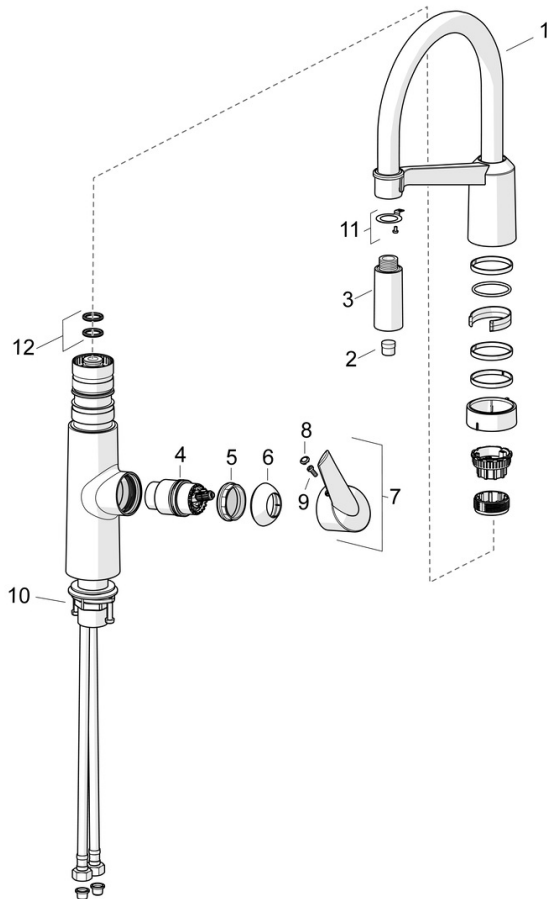

### Technische Eigenschaften

DN-Größe (Nennmaß) **DN15**  
 Warmwasserversorgung **max. +70°C**  
 Arbeitsdruck **1-10 bar**  
 Anschlussgröße **G3/8**  
 Ausladung **200 mm**  
 Sicherungseinrichtung (EN1717) **EB**  
 Werkstoff **Messing/Verbundwerkstoff**

### Vorschriften

EN Standard **EN 817**

### SP65282203

	Name	Art.-Nr.
01	Auslauf hoch	59914582
02	Luftsprudler	59914583
03	Kopfbrause ohne Brausearm	59914584
04	Kartusche, 4.0 Classic	59914129
05	Spann-Mutter, M42x1.5, SW 38	59914128
06	Abdeckkappe Ausgelaufen	59914127
07	Hebel Ausgelaufen	59914124
08	Dekorkappe	59914513
09	Schraubenset, M4x10	59914586
10	Befestigungssatz	59913371
11	Befestigungsteil Ausgelaufen	59914615
12	Dichtungskit	59914144