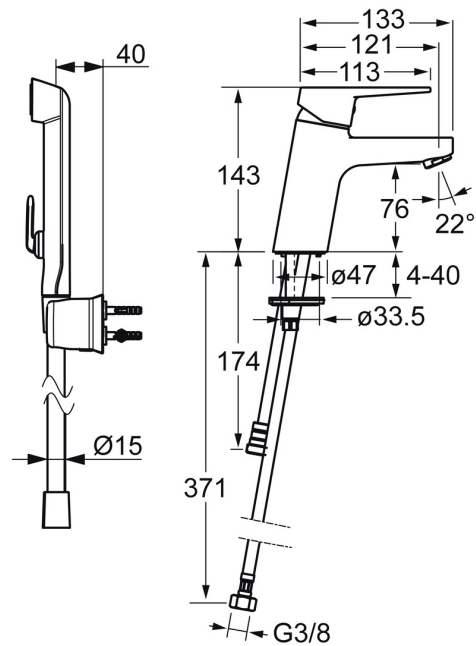

EAN: 4015474269095
static.hansa.com/09302203

- Waschtisch
- Einhebelmischer, Funktionshandbrause
- Standmontage
- Chrom
- Feststehender Auslauf
- CASCADE® Strahlregler
- Hebel mit W+K-Kennzeichnung, Einhandbedienhebel/Griff
- Handbrause, Brausehalter, Brauseschlauch (1600 mm)
- Funktionsbrause
- Temperaturbegrenzer, Heißwassersperre einstellbar (im Lieferumfang enthalten)
- ϕ 3.5 classic Steuerpatrone mit keramischen Dichtscheiben zur Wassermengen- und Temperatureinstellung
- Anschluss über flexible Druckschläuche
- Armaturenkörper aus entzinkungsbeständigem Messing (DZR), Rapid-Montagesystem
- Ohne Ablaufgarnitur
- Eigensicher gegen Rückfließen im häuslichen Gebrauch (nach DIN EN 1717)

Technische Daten

Durchflusseigenschaften

Durchfluss bei 3 bar	9.0 l/min
Durchfluss bei 3 bar (mit Durchflussregler)	6.0 l/min
Druckverlust bei einem Durchfluss von 0,1 l/s	2 bar

Technische Eigenschaften

DN-Größe (Nennmaß)	DN15
Warmwasserversorgung	max. +70°C
Arbeitsdruck	1-10 bar
Anschlussgröße	G3/8
Ausladung	121 mm
Sicherungseinrichtung (EN1717)	HC
Werkstoff	Messing

Vorschriften

EN Standard	EN 817, EN 1113
Geräuschklasse	I (ISO 3822)

Zulassungen und Deklarationen

Konformitätserklärung	DoC
-----------------------	------------

Ersatzteile

SP09302203

	Name	Art.-Nr.
1	Hebel	59913910
1	Hebel	59913911
1.1	Schraube, M5x8, SW2.5	59904755
1.3	Dekorkappe Grau	59912112
2	Abdeckkappe, 33x3 mm	59912504
3	Spann-Mutter, M40x1	1003409V
4	Kartusche, 3,5 Classic	59913075
4	Kartusche, 3,5 Ausgelaufen	59913965
5.1	Bodendichtung	59914591
5.2	Befestigungssatz	59912113
5.3	Anschlußschlauch, L=430, G3/8-M8x1	59913964
5.4	O-Ring, 6x1.4	59913266
5.5	Dichtung, 9.5x14.4x2	59912551
5.6	Befestigungsschraube, M8x1, L=140	59912474
5.7	Anschlussrohr, M8x1-M14x1, L=214 Ausgelaufen	59914035
5.8	Verbinder, G1/2xM14x1 Ausgelaufen	59914180
6	Luftsprudler, M24x1, 6 l/min	59913727