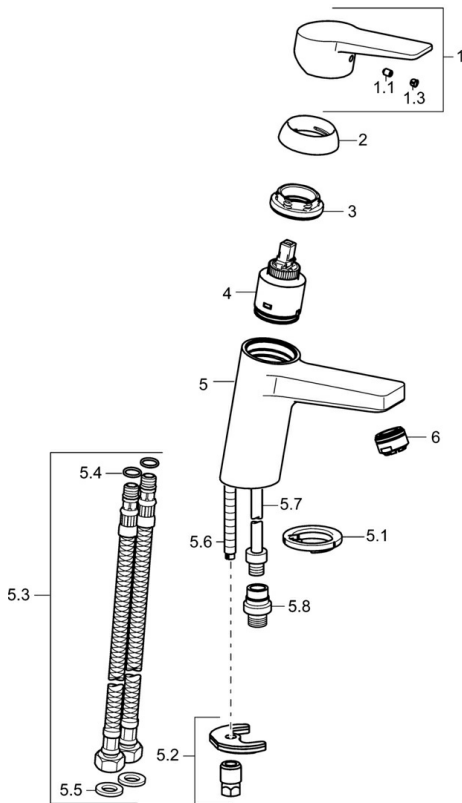

EAN: 4015474269095
static.hansa.com/09302203

- Waschtisch
- Einhebelmischer, Funktionshandbrause
- Standmontage
- Chrom
- Feststehender Auslauf
- CASCADE® Strahlregler
- Hebel mit W+K-Kennzeichnung, Einhandbedienhebel/Griff
- Handbrause, Brausehalter, Brauseschlauch (1600 mm)
- Funktionsbrause
- Temperaturbegrenzer, Heißwassersperre einstellbar (im Lieferumfang enthalten)
- ϕ 3.5 classic Steuerpatrone mit keramischen Dichtscheiben zur Wassermengen- und Temperatureinstellung
- Anschluss über flexible Druckschläuche
- Armaturenkörper aus entzinkungsbeständigem Messing (DZR), Rapid-Montagesystem
- Ohne Ablaufgarnitur
- Eigensicher gegen Rückfließen im häuslichen Gebrauch (nach DIN EN 1717)

Technische Daten

Durchflusseigenschaften

Durchfluss bei 3 bar	9.0 l/min
Durchfluss bei 3 bar (mit Durchflussregler)	6.0 l/min
Druckverlust bei einem Durchfluss von 0,1 l/s	2 bar

Technische Eigenschaften

DN-Größe (Nennmaß)	DN15
Warmwasserversorgung	max. +70°C
Arbeitsdruck	1-10 bar
Anschlussgröße	G3/8
Ausladung	121 mm
Sicherungseinrichtung (EN1717)	HC
Werkstoff	Messing

Vorschriften

EN Standard	EN 817, EN 1113
Geräuschklasse	I (ISO 3822)

Zulassungen und Deklarationen

Konformitätserklärung	DoC
-----------------------	------------

Ersatzteile

SP09302203

	Name	Art.-Nr.
1	Hebel	59913910
1	Hebel	59913911
1.1	Schraube, M5x8, SW2.5	59904755
1.3	Dekorkappe Grau	59912112
2	Abdeckkappe, 33x3 mm	59912504
3	Spann-Mutter, M40x1	1003409V
4	Kartusche, 3,5 Classic	59913075
4	Kartusche, 3,5 Ausgelaufen	59913965
5.1	Bodendichtung	59914591
5.2	Befestigungssatz	59912113
5.3	Anschlußschlauch, L=430, G3/8-M8x1	59913964
5.4	O-Ring, 6x1.4	59913266
5.5	Dichtung, 9.5x14.4x2	59912551
5.6	Befestigungsschraube, M8x1, L=140	59912474
5.7	Anschlussrohr, M8x1-M14x1, L=214 Ausgelaufen	59914035
5.8	Verbinder, G1/2xM14x1 Ausgelaufen	59914180
6	Luftsprudler, M24x1, 6 l/min	59913727