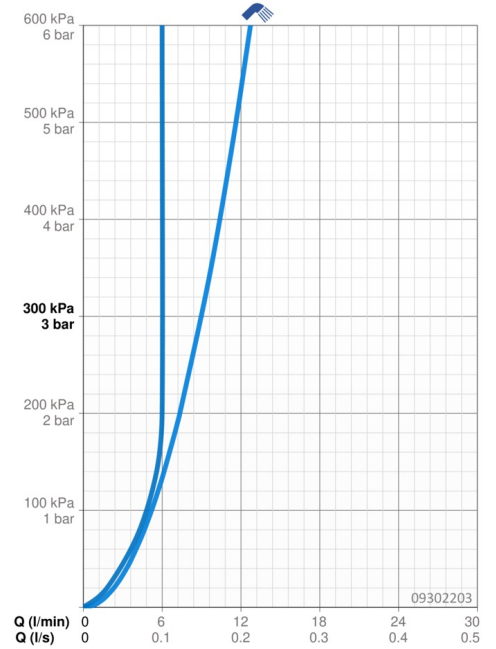

Technische Daten

Durchflusseigenschaften

Durchfluss bei 3 bar	9.0 l/min
Durchfluss bei 3 bar (mit Durchflussregler)	6.0 l/min
Druckverlust bei einem Durchfluss von 0,1 l/s	2 bar

Technische Eigenschaften

DN-Größe (Nennmaß)	DN15
Warmwasserversorgung	max. +70°C
Arbeitsdruck	1-10 bar
Anschlussgröße	G3/8
Ausladung	121 mm
Sicherungseinrichtung (EN1717)	HC
Werkstoff	Messing

Vorschriften

EN Standard	EN 817, EN 1113
Geräuschklasse	I (ISO 3822)

Zulassungen und Deklarationen

Konformitätserklärung	DoC