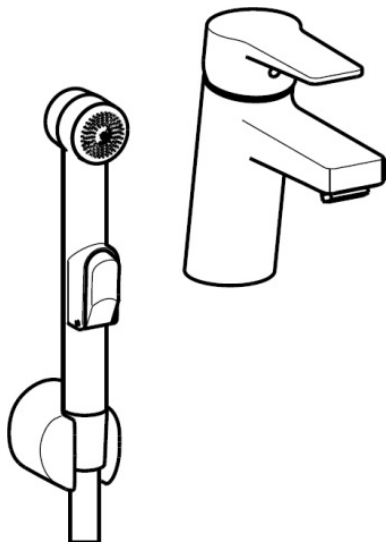

EAN: 4015474269095
static.hansa.com/09302203

- Waschtisch
- Einhebelmischer, Funktionshandbrause
- Standmontage
- Chrom
- Feststehender Auslauf
- CASCADE® Strahlregler
- Hebel mit W+K-Kennzeichnung, Einhandbedienhebel/Griff
- Handbrause, Brausehalter, Brauseschlauch (1600 mm)
- Funktionsbrause
- Temperaturbegrenzer, Heißwassersperre einstellbar (im Lieferumfang enthalten)
- ϕ 3.5 classic Steuerpatrone mit keramischen Dichtscheiben zur Wassermengen- und Temperatureinstellung
- Anschluss über flexible Druckschläuche
- Armaturenkörper aus entzinkungsbeständigem Messing (DZR), Rapid-Montagesystem
- Ohne Ablaufgarnitur
- Eigensicher gegen Rückfließen im häuslichen Gebrauch (nach DIN EN 1717)

Technische Daten

Durchflusseigenschaften

Durchfluss bei 3 bar	9.0 l/min
Durchfluss bei 3 bar (mit Durchflussregler)	6.0 l/min
Druckverlust bei einem Durchfluss von 0,1 l/s	2 bar

Technische Eigenschaften

DN-Größe (Nennmaß)	DN15
Warmwasserversorgung	max. +70°C
Arbeitsdruck	1-10 bar
Anschlussgröße	G3/8
Ausladung	121 mm
Sicherungseinrichtung (EN1717)	HC
Werkstoff	Messing

Vorschriften

EN Standard	EN 817, EN 1113
Geräuschklasse	I (ISO 3822)

Zulassungen und Deklarationen

Konformitätserklärung	DoC
-----------------------	------------

Ersatzteile

SP09302203

	Name	Art.-Nr.
1	Hebel	59913910
1	Hebel	59913911
1.1	Schraube, M5x8, SW2.5	59904755
1.3	Dekorkappe Grau	59912112
2	Abdeckkappe, 33x3 mm	59912504
3	Spann-Mutter, M40x1	1003409V
4	Kartusche, 3,5 Classic	59913075
4	Kartusche, 3,5 Ausgelaufen	59913965
5.1	Bodendichtung	59914591
5.2	Befestigungssatz	59912113
5.3	Anschlußschlauch, L=430, G3/8-M8x1	59913964
5.4	O-Ring, 6x1.4	59913266
5.5	Dichtung, 9.5x14.4x2	59912551
5.6	Befestigungsschraube, M8x1, L=140	59912474
5.7	Anschlussrohr, M8x1-M14x1, L=214 Ausgelaufen	59914035
5.8	Verbinder, G1/2xM14x1 Ausgelaufen	59914180
6	Luftsprudler, M24x1, 6 l/min	59913727