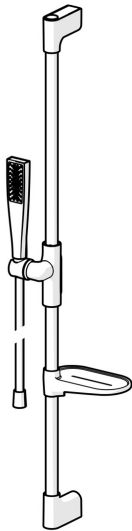

EAN: 4057304021947
static.hansa.com/4715012033

HANSAAURELIA Eine Symphonie aus Einfachheit und Eleganz.

Entdecken Sie die Harmonie von HANSAAURELIA, eine Symphonie aus Einfachheit und Eleganz. AURELIA schöpft das Design aus den exquisiten Elementen der wilden Natur. Vom anmutigen Lotusblüten-Sprayface, das für reines Vergnügen entworfen wurde, bis zur einfachsten Kurve eines winzigen Wassertropfens, der unsere Handbrause formt, spiegelt jedes Detail die Schönheit wider, die uns in der Natur umgibt.

Anmut ist der Schlüssel zu jedem Element und schafft eine nahtlose Verbindung zwischen Form und Funktion.

110mm - 1 Sprayface Handbrause
 Eleganter Duschalter

ERHÖHEN SIE IHR DUSCHVERGNÜGEN

- Dusche
- Wandmontage
- Matt-Schwarz
- Handbrause, Brauseschlauch (1750 mm), Twist guard, Verdrehschutz für Brauseschlauch
- Normal – Gleichmäßiger und weicher Wasserstrahl
- 1-strahlig

Technische Daten

Durchflusseigenschaften

Durchfluss bei 3 bar (mit Durchflussbegrenzer) **7.8 l/min**

Technische Eigenschaften

Warmwasserversorgung **max. +65°C**
 Arbeitsdruck **0.5-5 bar**
 Anschlussgröße **G1/2**
 Länge / Höhe **970 mm**
 Werkstoff **Messing/Verbundwerkstoff**