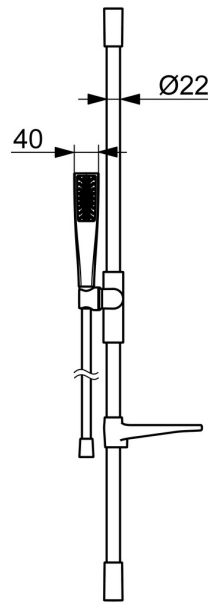

EAN: 4057304021947
static.hansa.com/4715012033

HANSAAURELIA Eine Symphonie aus Einfachheit und Eleganz.

Entdecken Sie die Harmonie von HANSAAURELIA, eine Symphonie aus Einfachheit und Eleganz. AURELIA schöpft das Design aus den exquisiten Elementen der wilden Natur. Vom anmutigen Lotusblüten-Sprayface, das für reines Vergnügen entworfen wurde, bis zur einfachsten Kurve eines winzigen Wassertropfens, der unsere Handbrause formt, spiegelt jedes Detail die Schönheit wider, die uns in der Natur umgibt.

Anmut ist der Schlüssel zu jedem Element und schafft eine nahtlose Verbindung zwischen Form und Funktion.

110mm - 1 Sprayface Handbrause
 Eleganter Duschalter

ERHÖHEN SIE IHR DUSCHVERGNÜGEN

- Dusche
- Wandmontage
- Matt-Schwarz
- Handbrause, Brauseschlauch (1750 mm), Twist guard, Verdrehschutz für Brauseschlauch
- Normal – Gleichmäßiger und weicher Wasserstrahl
- 1-strahlig

Technische Daten

Durchflusseigenschaften

Durchfluss bei 3 bar (mit Durchflussbegrenzer) **7.8 l/min**

Technische Eigenschaften

Warmwasserversorgung **max. +65°C**
 Arbeitsdruck **0.5-5 bar**
 Anschlussgröße **G1/2**
 Länge / Höhe **970 mm**
 Werkstoff **Messing/Verbundwerkstoff**