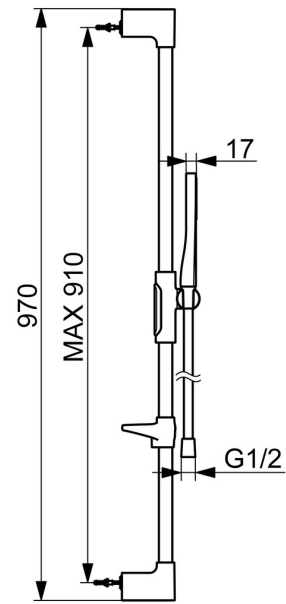

EAN: 4057304021947
static.hansa.com/4715012033

HANSAAURELIA Eine Symphonie aus Einfachheit und Eleganz.

Entdecken Sie die Harmonie von HANSAAURELIA, eine Symphonie aus Einfachheit und Eleganz. AURELIA schöpft das Design aus den exquisiten Elementen der wilden Natur. Vom anmutigen Lotusblüten-Sprayface, das für reines Vergnügen entworfen wurde, bis zur einfachsten Kurve eines winzigen Wassertropfens, der unsere Handbrause formt, spiegelt jedes Detail die Schönheit wider, die uns in der Natur umgibt.

Anmut ist der Schlüssel zu jedem Element und schafft eine nahtlose Verbindung zwischen Form und Funktion.

110mm - 1 Sprayface Handbrause
 Eleganter Duschalter

ERHÖHEN SIE IHR DUSCHVERGNÜGEN

- Dusche
- Wandmontage
- Matt-Schwarz
- Handbrause, Brauseschlauch (1750 mm), Twist guard, Verdrehschutz für Brauseschlauch
- Normal – Gleichmäßiger und weicher Wasserstrahl
- 1-strahlig

Technische Daten

Durchflusseigenschaften

Durchfluss bei 3 bar (mit Durchflussbegrenzer) **7.8 l/min**

Technische Eigenschaften

Warmwasserversorgung **max. +65°C**
 Arbeitsdruck **0.5-5 bar**
 Anschlussgröße **G1/2**
 Länge / Höhe **970 mm**
 Werkstoff **Messing/Verbundwerkstoff**