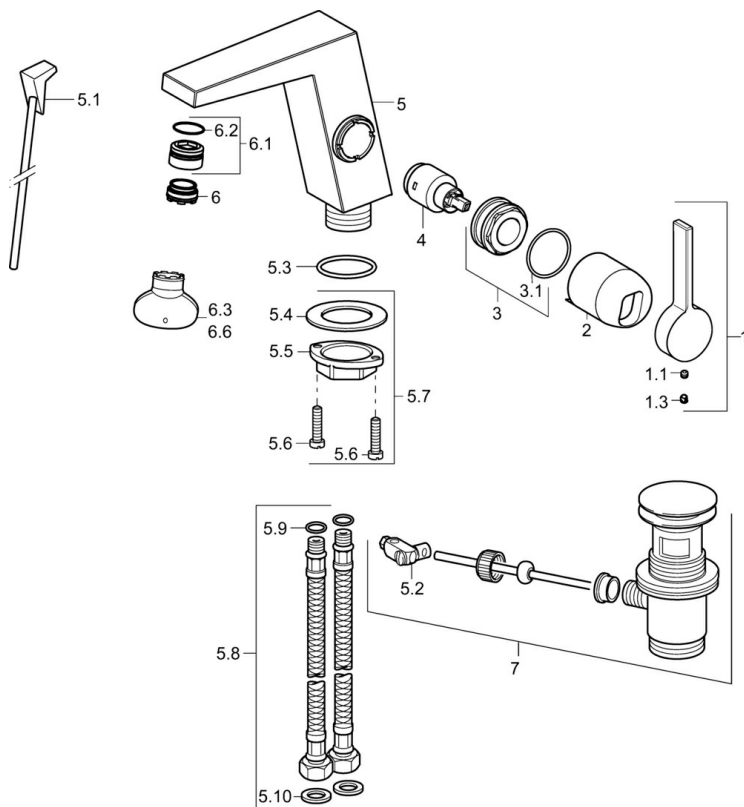

EAN: 4015474262058
static.hansa.com/57552203

- Waschtisch
- Einhebelmischer, Seitenbedient
- Standmontage
- Chrom
- Feststehender Auslauf
- Schwenkbar, CACHE® Strahlregler, ohne Mundstück direkt in den Armaturenauslauf geschraubt
- Hebel mit W+K-Kennzeichnung, Einhandbedienhebel/Griff
- Ablaufgarnitur mit Zugstange
- $\varnothing 2.5$ Steuerpatrone mit keramischen Dichtscheiben zur Wassermengen- und Temperatureinstellung
- Anschluss über flexible Druckschläuche
- Armaturenkörper aus entzinkungsbeständigem Messing (DZR)

Technische Daten

Durchflusseigenschaften

Durchfluss bei 3 bar (mit Durchflussregler) **6.0 l/min**

Technische Eigenschaften

DN-Größe (Nennmaß) **DN15**
 Warmwasserversorgung **max. +70°C**
 Arbeitsdruck **1-10 bar**
 Anschlussgröße **G3/8**
 Ausladung **146 mm**
 Sicherungseinrichtung (EN1717) **AA**
 Werkstoff **Messing**

Vorschriften

EN Standard **EN 817**

Zulassungen und Deklarationen

Konformitätserklärung **DoC**

Ersatzteile

SP57552203

	Name	Art.-Nr.
1	Hebel	59914010
1.1	Schraube, M5x6, SW2.5	59912617
1.3	Blindstopfen	59913762
2	Abdeckkappe Ausgelaufen	59914011
3	Mutter, M32x1, SW30 Ausgelaufen	59914012
4	Kartusche, 2,5	59913914
5.1	Zugstange mit Knopf Ausgelaufen	59914014
5.2	Gelenkstück	59904624
5.3	O-Ring, 35x2.5	59905020
5.7	Befestigungssatz	59913371
5.8	Schlauch, M8x1, G3/8, L=480 Ausgelaufen	59914008
5.9	O-Ring, 6x1.4	59913266
5.10	Dichtung, 9.5x14.4x2	59912551
6	Luftsprudler, M24x1 HC SSR-STD	59914015
6.1	Montagering für Luftsprudler	59914007
6.3	Schlüssel für Luftsprudler, SLIM AIR	59914013
7	Ablaufgarnitur	59911441