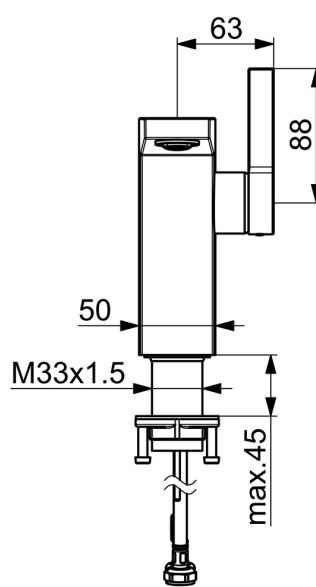

EAN: 4015474262058
static.hansa.com/57552203

- Waschtisch
- Einhebelmischer, Seitenbedient
- Standmontage
- Chrom
- Feststehender Auslauf
- Schwenkbar, CACHE® Strahlregler, ohne Mundstück direkt in den Armaturenauslauf geschraubt
- Hebel mit W+K-Kennzeichnung, Einhandbedienhebel/Griff
- Ablaufgarnitur mit Zugstange
- $\varnothing 2.5$ Steuerpatrone mit keramischen Dichtscheiben zur Wassermengen- und Temperatureinstellung
- Anschluss über flexible Druckschläuche
- Armaturenkörper aus entzinkungsbeständigem Messing (DZR)

Technische Daten

Durchflusseigenschaften

Durchfluss bei 3 bar (mit Durchflussregler) **6.0 l/min**

Technische Eigenschaften

DN-Größe (Nennmaß) **DN15**
 Warmwasserversorgung **max. +70°C**
 Arbeitsdruck **1-10 bar**
 Anschlussgröße **G3/8**
 Ausladung **146 mm**
 Sicherungseinrichtung (EN1717) **AA**
 Werkstoff **Messing**

Vorschriften

EN Standard **EN 817**

Zulassungen und Deklarationen

Konformitätserklärung **DoC**

Ersatzteile

SP57552203

	Name	Art.-Nr.
1	Hebel	59914010
1.1	Schraube, M5x6, SW2.5	59912617
1.3	Blindstopfen	59913762
2	Abdeckkappe Ausgelaufen	59914011
3	Mutter, M32x1, SW30 Ausgelaufen	59914012
4	Kartusche, 2,5	59913914
5.1	Zugstange mit Knopf Ausgelaufen	59914014
5.2	Gelenkstück	59904624
5.3	O-Ring, 35x2.5	59905020
5.7	Befestigungssatz	59913371
5.8	Schlauch, M8x1, G3/8, L=480 Ausgelaufen	59914008
5.9	O-Ring, 6x1.4	59913266
5.10	Dichtung, 9.5x14.4x2	59912551
6	Luftsprudler, M24x1 HC SSR-STD	59914015
6.1	Montagering für Luftsprudler	59914007
6.3	Schlüssel für Luftsprudler, SLIM AIR	59914013
7	Ablaufgarnitur	59911441