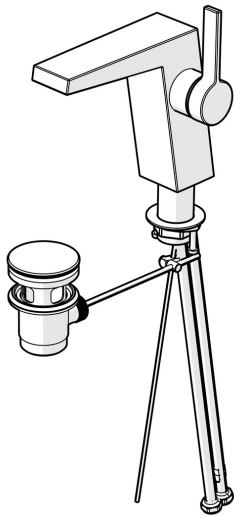

EAN: 4015474262058
static.hansa.com/57552203

- Waschtisch
- Einhebelmischer, Seitenbedient
- Standmontage
- Chrom
- Feststehender Auslauf
- Schwenkbar, CACHE® Strahlregler, ohne Mundstück direkt in den Armaturenauslauf geschraubt
- Hebel mit W+K-Kennzeichnung, Einhandbedienhebel/Griff
- Ablaufgarnitur mit Zugstange
- $\varnothing 2.5$ Steuerpatrone mit keramischen Dichtscheiben zur Wassermengen- und Temperatureinstellung
- Anschluss über flexible Druckschläuche
- Armaturenkörper aus entzinkungsbeständigem Messing (DZR)

Technische Daten

Durchflusseigenschaften

Durchfluss bei 3 bar (mit Durchflussregler) **6.0 l/min**

Technische Eigenschaften

DN-Größe (Nennmaß) **DN15**
 Warmwasserversorgung **max. +70°C**
 Arbeitsdruck **1-10 bar**
 Anschlussgröße **G3/8**
 Ausladung **146 mm**
 Sicherungseinrichtung (EN1717) **AA**
 Werkstoff **Messing**

Vorschriften

EN Standard **EN 817**

Zulassungen und Deklarationen

Konformitätserklärung **DoC**

Ersatzteile

SP57552203

	Name	Art.-Nr.
1	Hebel	59914010
1.1	Schraube, M5x6, SW2.5	59912617
1.3	Blindstopfen	59913762
2	Abdeckkappe Ausgelaufen	59914011
3	Mutter, M32x1, SW30 Ausgelaufen	59914012
4	Kartusche, 2,5	59913914
5.1	Zugstange mit Knopf Ausgelaufen	59914014
5.2	Gelenkstück	59904624
5.3	O-Ring, 35x2.5	59905020
5.7	Befestigungssatz	59913371
5.8	Schlauch, M8x1, G3/8, L=480 Ausgelaufen	59914008
5.9	O-Ring, 6x1.4	59913266
5.10	Dichtung, 9.5x14.4x2	59912551
6	Luftsprudler, M24x1 HC SSR-STD	59914015
6.1	Montagering für Luftsprudler	59914007
6.3	Schlüssel für Luftsprudler, SLIM AIR	59914013
7	Ablaufgarnitur	59911441