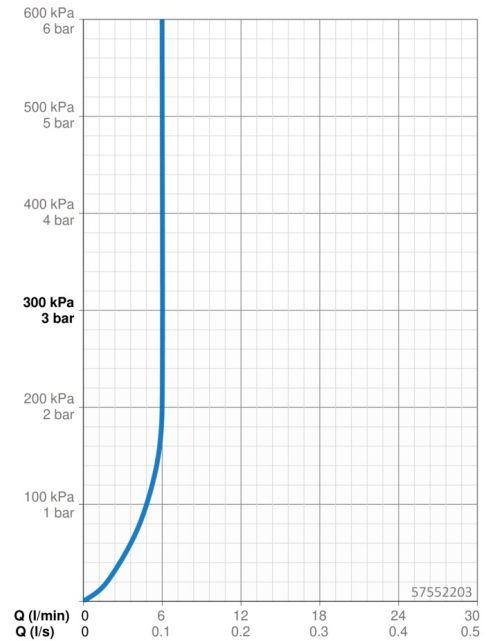

Technische Daten

Durchflusseigenschaften

Durchfluss bei 3 bar (mit Durchflussregler) **6.0 l/min**

Technische Eigenschaften

DN-Größe (Nennmaß) **DN15**
Warmwasserversorgung **max. +70°C**
Arbeitsdruck **1-10 bar**
Anschlussgröße **G3/8**
Ausladung **146 mm**
Sicherungseinrichtung (EN1717) **AA**
Werkstoff **Messing**

Vorschriften

EN Standard **EN 817**

Zulassungen und Deklarationen

Konformitätserklärung **DoC**