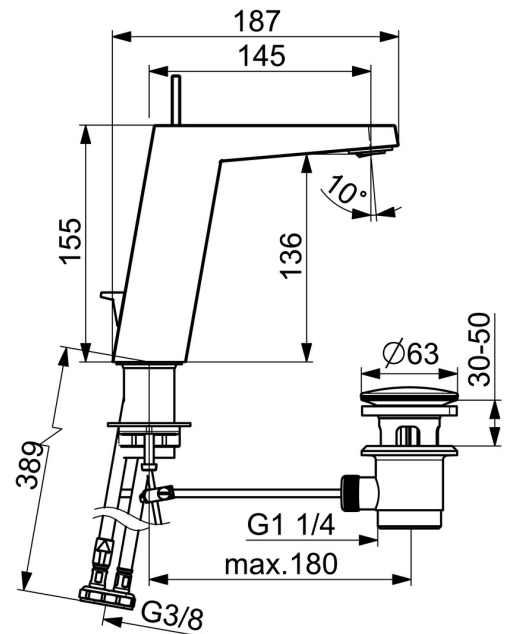

EAN: 4015474262058
static.hansa.com/57552203

- Waschtisch
- Einhebelmischer, Seitenbedient
- Standmontage
- Chrom
- Feststehender Auslauf
- Schwenkbar, CACHE® Strahlregler, ohne Mundstück direkt in den Armaturenauslauf geschraubt
- Hebel mit W+K-Kennzeichnung, Einhandbedienhebel/Griff
- Ablaufgarnitur mit Zugstange
- $\varnothing 2.5$ Steuerpatrone mit keramischen Dichtscheiben zur Wassermengen- und Temperatureinstellung
- Anschluss über flexible Druckschläuche
- Armaturenkörper aus entzinkungsbeständigem Messing (DZR)

Technische Daten

Durchflusseigenschaften

Durchfluss bei 3 bar (mit Durchflussregler) **6.0 l/min**

Technische Eigenschaften

DN-Größe (Nennmaß) **DN15**
 Warmwasserversorgung **max. +70°C**
 Arbeitsdruck **1-10 bar**
 Anschlussgröße **G3/8**
 Ausladung **146 mm**
 Sicherungseinrichtung (EN1717) **AA**
 Werkstoff **Messing**

Vorschriften

EN Standard **EN 817**

Zulassungen und Deklarationen

Konformitätserklärung **DoC**

Ersatzteile

SP57552203

	Name	Art.-Nr.
1	Hebel	59914010
1.1	Schraube, M5x6, SW2.5	59912617
1.3	Blindstopfen	59913762
2	Abdeckkappe Ausgelaufen	59914011
3	Mutter, M32x1, SW30 Ausgelaufen	59914012
4	Kartusche, 2,5	59913914
5.1	Zugstange mit Knopf Ausgelaufen	59914014
5.2	Gelenkstück	59904624
5.3	O-Ring, 35x2.5	59905020
5.7	Befestigungssatz	59913371
5.8	Schlauch, M8x1, G3/8, L=480 Ausgelaufen	59914008
5.9	O-Ring, 6x1.4	59913266
5.10	Dichtung, 9.5x14.4x2	59912551
6	Luftsprudler, M24x1 HC SSR-STD	59914015
6.1	Montagering für Luftsprudler	59914007
6.3	Schlüssel für Luftsprudler, SLIM AIR	59914013
7	Ablaufgarnitur	59911441