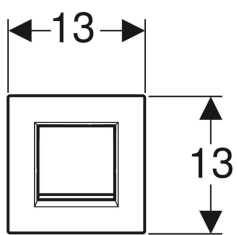

Geberit Typ 30 Betätigungsplatte für Urinalsteuerung mit pneumatischer Spülauslösung

Beispielbild

Art.-Nr.	Farbe / Oberfläche	Werkstoff	B	H	T	VE1
243.270.KJ.1	Platte und Taste: weiß Designstreifen: hochglanz-verchromt	Kunststoff	13 cm	13 cm	0.9 cm	1 St.