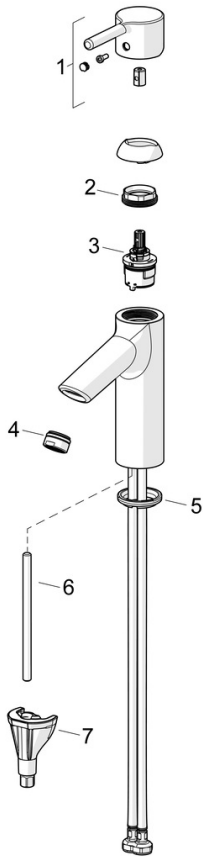

EAN: 4057304020247  
[static.hansa.com/5242226733](https://static.hansa.com/5242226733)

- Waschtisch
- Einhebelmischer
- Standmontage
- Matt-Schwarz
- Feststehender Auslauf
- PCA® konstante Durchflussleistung unabhängig vom Fließdruck
- Einhandbedienhebel/Griff, Pinhebel, Hebel mit W+K-Kennzeichnung
- Temperaturbegrenzer
- ø 3.0 Steuerpatrone mit keramischen Dichtscheiben zur Wassermengen- und Temperatureinstellung
- Anschluss über flexible Druckschläuche
- Armaturenkörper aus entzinkungsbeständigem Messing (DZR), HANSA 3S-Installation: System für sichere und schnelle Montage
- Ohne Ablaufgarnitur

### Technische Eigenschaften

Warmwasserversorgung **max. +70°C**  
 Arbeitsdruck **0.5-10 bar**  
 Anschlussgröße **G3/8**  
 Ausladung **109 mm**  
 Sicherungseinrichtung (EN1717) **AA**  
 Werkstoff **Messing**

### Nachhaltigkeit

EPD module A1 (kg CO2 eq.) **6,33**  
 EPD module A2 (kg CO2 eq.) **0,30**  
 EPD module A3 (kg CO2 eq.) **0,60**  
 EPD module A1-A3 (kg CO2 eq.) **7,24**  
 EPD module A4 (kg CO2 eq.) **0,20**  
 EPD module B7 (kg CO2 eq.) **1854,00**  
 EPD module C2 (kg CO2 eq.) **0,01**  
 EPD module C3 (kg CO2 eq.) **0,01**  
 EPD module C4 (kg CO2 eq.) **0,05**  
 EPD module D (kg CO2 eq.) **-5,15**

### SP5237226733

	Name	Art.-Nr.
01	Hebel Matt-Schwarz	1015000V-33
02	Spann-Mutter, M34x1.5	1012133V
03	Kartusche, 3.0	1014428V
04	Luftsprudler, STD M24x1 HC PCA 6 l/min Matt-Schwarz	1018459V-33
05	Bodendichtung	59914591
06	Befestigungsschraube, M8x1, L=130	59914474
07	Befestigungsatz	59914475