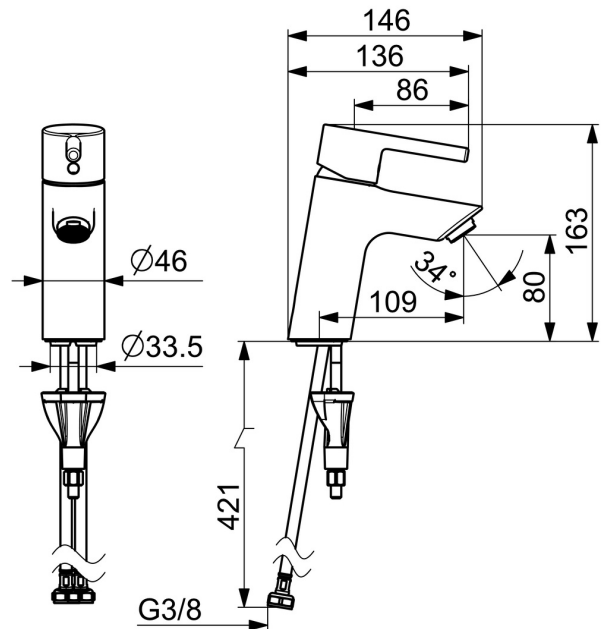

EAN: 4057304020247  
[static.hansa.com/5242226733](https://static.hansa.com/5242226733)

- Waschtisch
- Einhebelmischer
- Standmontage
- Matt-Schwarz
- Feststehender Auslauf
- PCA® konstante Durchflussleistung unabhängig vom Fließdruck
- Einhandbedienhebel/Griff, Pinhebel, Hebel mit W+K-Kennzeichnung
- Temperaturbegrenzer
- ø 3.0 Steuerpatrone mit keramischen Dichtscheiben zur Wassermengen- und Temperatureinstellung
- Anschluss über flexible Druckschläuche
- Armaturenkörper aus entzinkungsbeständigem Messing (DZR), HANSA 3S-Installation: System für sichere und schnelle Montage
- Ohne Ablaufgarnitur

### Technische Eigenschaften

Warmwasserversorgung **max. +70°C**  
 Arbeitsdruck **0.5-10 bar**  
 Anschlussgröße **G3/8**  
 Ausladung **109 mm**  
 Sicherungseinrichtung (EN1717) **AA**  
 Werkstoff **Messing**

### SP5237226733

	Name	Art.-Nr.
01	Hebel Matt-Schwarz	1015000V-33
02	Spann-Mutter, M34x1.5	1012133V
03	Kartusche, 3.0	1014428V
04	Luftsprudler, STD M24x1 HC PCA 6 l/min Matt-Schwarz	1018459V-33
05	Bodendichtung	59914591
06	Befestigungsschraube, M8x1, L=130	59914474
07	Befestigungsatz	59914475