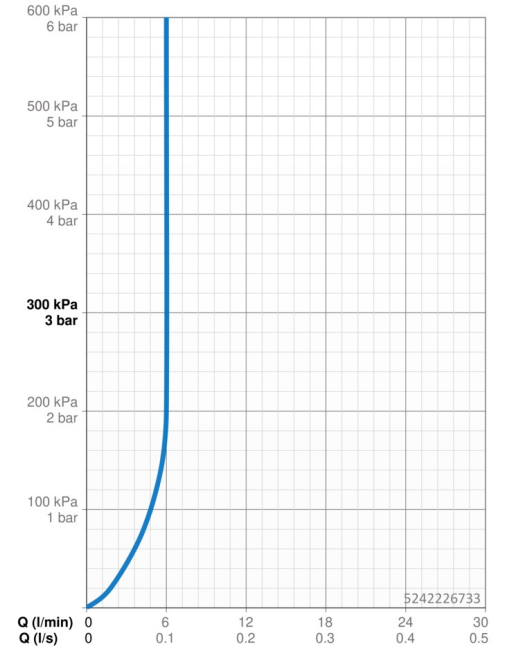

Technische Daten

Durchflusseigenschaften

Durchfluss bei 3 bar (mit Durchflussregler) **6.0 l/min**

Technische Eigenschaften

Warmwasserversorgung **max. +70°C**
Arbeitsdruck **0.5-10 bar**
Anschlussgröße **G3/8**
Ausladung **109 mm**
Sicherungseinrichtung (EN1717) **AA**
Werkstoff **Messing**

Vorschriften

EN Standard **EN 817**
Geräuschklasse **I (ISO 3822)**

Zulassungen und Deklarationen

Konformitätserklärung **DoC**
EPD **S-P-06391**

Nachhaltigkeit

EPD module A1 (kg CO2 eq.) **6,33**
EPD module A2 (kg CO2 eq.) **0,30**
EPD module A3 (kg CO2 eq.) **0,60**
EPD module A1-A3 (kg CO2 eq.) **7,24**
EPD module A4 (kg CO2 eq.) **0,20**
EPD module B7 (kg CO2 eq.) **1854,00**
EPD module C2 (kg CO2 eq.) **0,01**
EPD module C3 (kg CO2 eq.) **0,01**
EPD module C4 (kg CO2 eq.) **0,05**
EPD module D (kg CO2 eq.) **-5,15**