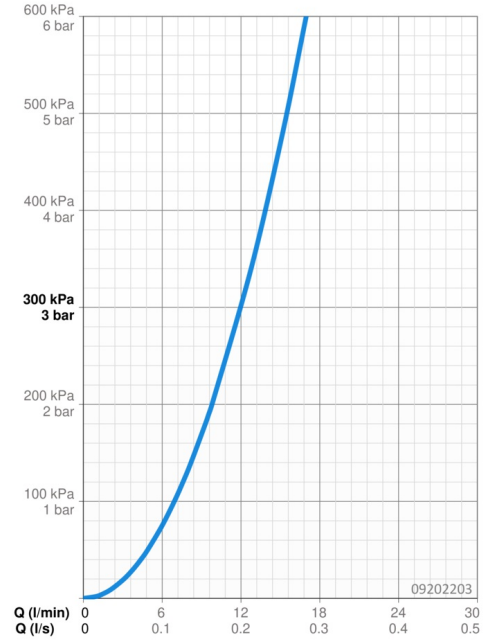

Technische Daten

Durchflusseigenschaften

Durchfluss bei 3 bar	12.0 l/min
Druckverlust bei einem Durchfluss von 0,2 l/s	3 bar

Technische Eigenschaften

DN-Größe (Nennmaß)	DN15
Warmwasserversorgung	max. +80°C
Arbeitsdruck	0.5-10 bar
Anschlussgröße	G3/8
Ausladung	193 mm
Sicherungseinrichtung (EN1717)	AA
Werkstoff	Messing

Vorschriften

EN Standard	EN 817
Geräuschklasse	I (ISO 3822)

Zulassungen und Deklarationen

DVGW	NW-6506CQ0410
ABP	P-IX 38406/IZ
Konformitätserklärung	DoC
EPD	S-P-06396

Nachhaltigkeit

EPD module A1 (kg CO2 eq.)	12,91
EPD module A2 (kg CO2 eq.)	0,62
EPD module A3 (kg CO2 eq.)	5,68
EPD module A1-A3 (kg CO2 eq.)	19,20
EPD module A4 (kg CO2 eq.)	0,38
EPD module B7 (kg CO2 eq.)	4728,00
EPD module C2 (kg CO2 eq.)	0,03
EPD module C3 (kg CO2 eq.)	0,03
EPD module C4 (kg CO2 eq.)	0,58
EPD module D (kg CO2 eq.)	-10,85