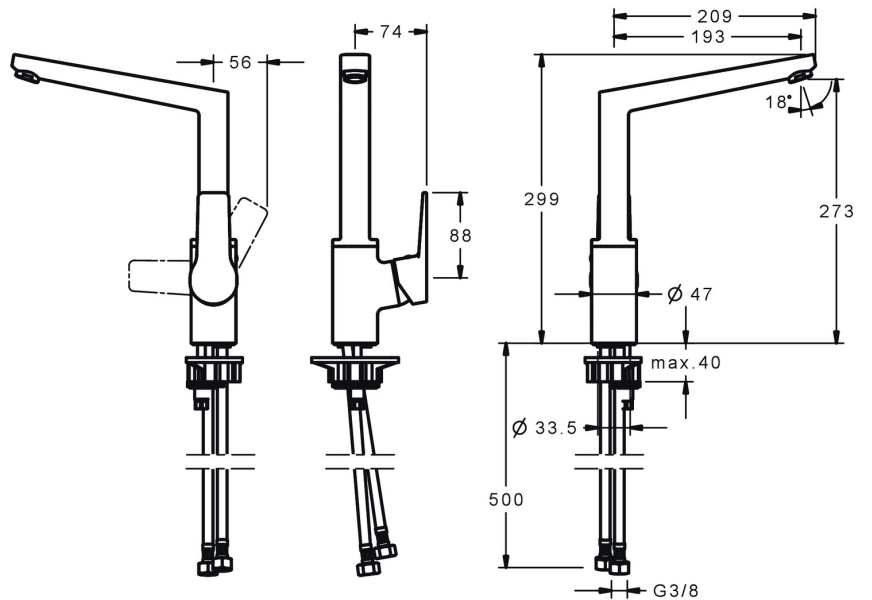

EAN: 4015474274822  
[static.hansa.com/09202203](http://static.hansa.com/09202203)

- Küche
- Einhebelmischer, Seitenbedient
- Standmontage
- Chrom
- Schwenkbarer Auslauf, gegossen
- CASCADE® Strahlregler
- Hebel mit W+K-Kennzeichnung, Einhandbedienhebel/Griff
- Temperaturbegrenzer, Heißwassersperre einstellbar (im Lieferumfang enthalten)
- $\varnothing$  3.5 classic Steuerpatrone mit keramischen Dichtscheiben zur Wassermengen- und Temperatureinstellung
- Anschluss über flexible Druckschläuche
- Armaturenkörper aus entzinkungsbeständigem Messing (DZR), Messing in Trinkwasserkontakt enthält weniger als 0,3% Blei, Wasserwege ohne Nickelbeschichtung

### Technische Eigenschaften

DN-Größe (Nennmaß)	<b>DN15</b>
Warmwasserversorgung	<b>max. +80°C</b>
Arbeitsdruck	<b>0.5-10 bar</b>
Anschlussgröße	<b>G3/8</b>
Ausladung	<b>193 mm</b>
Sicherungseinrichtung (EN1717)	<b>AA</b>
Werkstoff	<b>Messing</b>

### SP09202203

	Name	Art.-Nr.
1	Hebel	59914199
1	Hebel	59914200
1.1	Schraube, M5x8, SW2.5	59904755
1.3	Dekorkappe Grau	59912112
2	Abdeckkappe, 33x3 mm	59912504
3	Spann-Mutter, M40x1	1003409V
4	Kartusche, 3,5 Classic	59913075
4.1	Temperatur-Anschlagring	59912325
5.2	PVC-Befestigungsplatte	59910008
5.3	Bodendichtung	59914591
5.4	Befestigungssatz	59910749
5.5	Anschlußschlauch, L=550, G3/8-M8x1	59913969
5.6	Dichtung, 9.5x14.4x2	59912551
5.7	Befestigungsschraube, M8x1, L=140	59912474
6	Auslauf	59914204
6.1	Luftsprudler, M24x1 STD HC A	59902366
6.2	Befestigungsschraube, M4x8	59913989
6.3	Dichtungsset	59911884
6.4	Blindstopfen	59911840
6.5	Schraube, M4x7	59902075