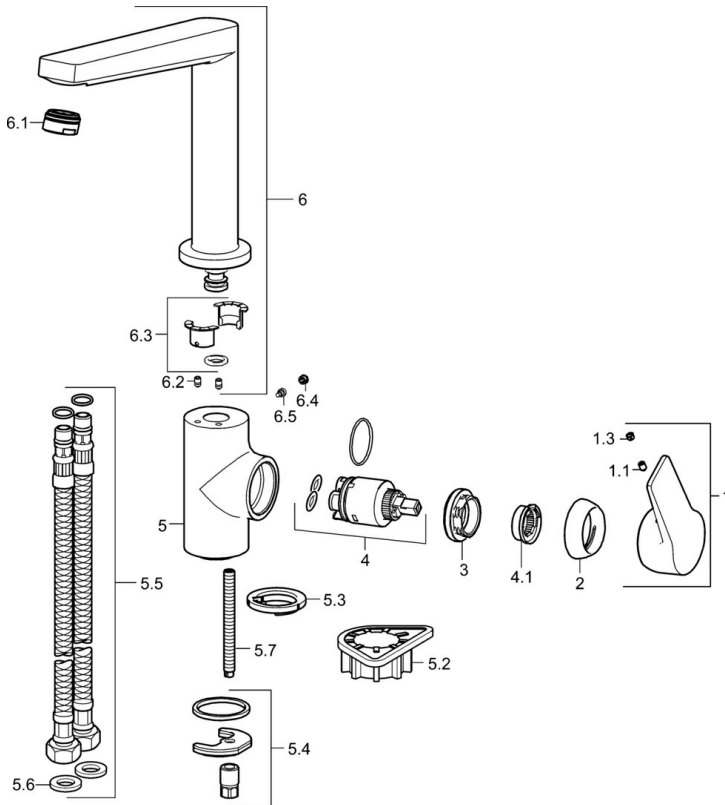

EAN: 4015474274822  
[static.hansa.com/09202203](http://static.hansa.com/09202203)

- Küche
- Einhebelmischer, Seitenbedient
- Standmontage
- Chrom
- Schwenkbarer Auslauf, gegossen
- CASCADE® Strahlregler
- Hebel mit W+K-Kennzeichnung, Einhandbedienhebel/Griff
- Temperaturbegrenzer, Heißwassersperre einstellbar (im Lieferumfang enthalten)
- $\varnothing$  3.5 classic Steuerpatrone mit keramischen Dichtscheiben zur Wassermengen- und Temperatureinstellung
- Anschluss über flexible Druckschläuche
- Armaturenkörper aus entzinkungsbeständigem Messing (DZR), Messing in Trinkwasserkontakt enthält weniger als 0,3% Blei, Wasserwege ohne Nickelbeschichtung

### Technische Eigenschaften

DN-Größe (Nennmaß)	<b>DN15</b>
Warmwasserversorgung	<b>max. +80°C</b>
Arbeitsdruck	<b>0.5-10 bar</b>
Anschlussgröße	<b>G3/8</b>
Ausladung	<b>193 mm</b>
Sicherungseinrichtung (EN1717)	<b>AA</b>
Werkstoff	<b>Messing</b>

### SP09202203

	Name	Art.-Nr.
1	Hebel	59914199
1	Hebel	59914200
1.1	Schraube, M5x8, SW2.5	59904755
1.3	Dekorkappe Grau	59912112
2	Abdeckkappe, 33x3 mm	59912504
3	Spann-Mutter, M40x1	1003409V
4	Kartusche, 3,5 Classic	59913075
4.1	Temperatur-Anschlagring	59912325
5.2	PVC-Befestigungsplatte	59910008
5.3	Bodendichtung	59914591
5.4	Befestigungssatz	59910749
5.5	Anschlußschlauch, L=550, G3/8-M8x1	59913969
5.6	Dichtung, 9.5x14.4x2	59912551
5.7	Befestigungsschraube, M8x1, L=140	59912474
6	Auslauf	59914204
6.1	Luftsprudler, M24x1 STD HC A	59902366
6.2	Befestigungsschraube, M4x8	59913989
6.3	Dichtungsset	59911884
6.4	Blindstopfen	59911840
6.5	Schraube, M4x7	59902075