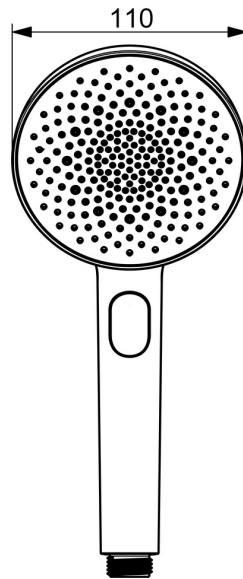

EAN: 4057304020568  
[static.hansa.com/47330100](https://static.hansa.com/47330100)

HANSAAURELIA Eine Symphonie aus Einfachheit und Eleganz.

Entdecken Sie die Harmonie von HANSAAURELIA, eine Symphonie aus Einfachheit und Eleganz. AURELIA schöpft das Design aus den exquisiten Elementen der wilden Natur. Vom anmutigen Lotusblüten-Spray, entworfen für reines Vergnügen, bis zur einfachsten Kurve eines winzigen Wassertropfens, der unsere Handbrause formt, spiegelt jedes Detail die Schönheit der Natur um uns herum wider. Anmut ist der Schlüssel zu jedem Element und schafft eine nahtlose Verbindung zwischen Form und Funktion.

110mm - 3-strahlige Handbrause  
 Einfacher Druckknopf-Umschalter für die Auswahl des Strahltyps

ERHÖHEN SIE IHR DUSCHVERGNÜGEN

- Dusche
- Zubehör
- Chrom
- Anti-Kalk-Technik
- Pulsierend - Starker Wasserstrahl zur Massage oder Körperbehandlung, Intensiv - Belebender Wasserstrahl, Entspannend - Sanfter Wasserstrahl, angenehm für den ganzen Körper
- 3-strahlig

### Technische Eigenschaften

Warmwasserversorgung **max. +65°C**  
 Arbeitsdruck **0.5-5 bar**  
 Anschlussgröße **G1/2**  
 Werkstoff **Verbundwerkstoff**