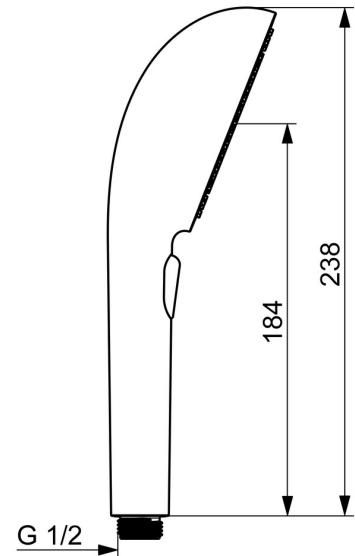

HANSAAURELIA Eine Symphonie aus Einfachheit und Eleganz.

Entdecken Sie die Harmonie von HANSAAURELIA, eine Symphonie aus Einfachheit und Eleganz. AURELIA schöpft das Design aus den exquisiten Elementen der wilden Natur. Vom anmutigen Lotusblüten-Spray, entworfen für reines Vergnügen, bis zur einfachsten Kurve eines winzigen Wassertropfens, der unsere Handbrause formt, spiegelt jedes Detail die Schönheit der Natur um uns herum wider. Anmut ist der Schlüssel zu jedem Element und schafft eine nahtlose Verbindung zwischen Form und Funktion.

110mm - 3-strahlige Handbrause
Einfacher Druckknopf-Umschalter für die Auswahl des Strahltyps

ERHÖHEN SIE IHR DUSCHVERGNÜGEN

- Dusche
- Zubehör
- Chrom
- Anti-Kalk-Technik
- Pulsierend - Starker Wasserstrahl zur Massage oder Körperbehandlung, Intensiv - Belebender Wasserstrahl, Entspannend - Sanfter Wasserstrahl, angenehm für den ganzen Körper
- 3-strahlig