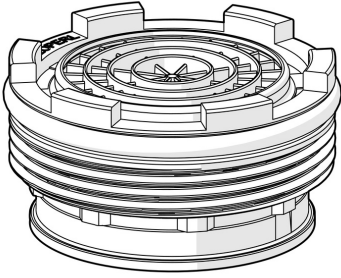

EAN: 4015474255685
static.hansa.com/59913760

- Ersatzteile
 - CASCADE® Strahlregler
-

Technische Daten

Technische Eigenschaften

Anschlussgröße	M24x1
----------------	-------