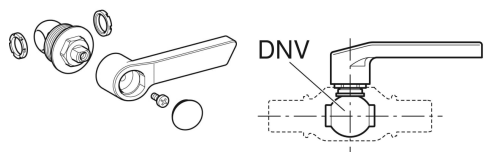

Geberit Set Oberteil mit Betätigungshebel, für Kugelhahn

Beispielbild

Eigenschaften

- Kugel aus PPSU

Technische Daten

Werkstoff

Messing

Lieferumfang

- Oberteil mit O-Ring aus EPDM
- 2 Dichtringe aus Silikon
- Betätigungshebel

- Schraube
- Farbmarkierungen (rot, blau, grün)

Art.-Nr.	DNV	VE1
241.311.00.2	15	1 St.