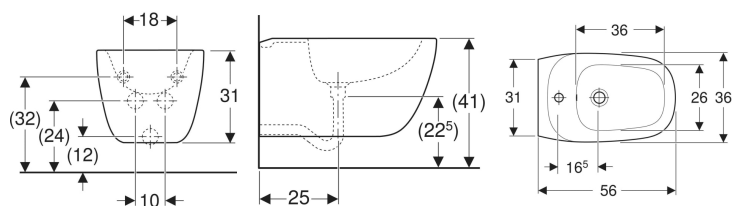

Geberit Citterio Wandbidet geschlossene Form

Beispielbild

Verwendungszwecke

- Für Einlocharmaturen mit flexiblen Anschlussschläuchen

Eigenschaften

- Wandhängend
- Wasseranschluss verdeckt

- Einfache Befestigung mit Easy Fast Fixing (Typ EFF3)
- Geschlossene Form
- Verdeckte Befestigung

Technische Daten

Werkstoff | Sanitärkeramik

Lieferumfang

- Befestigungsmaterial

Art.-Nr.	Farbe / Oberfläche	Überlauf	B	H	T	VE1
500.539.01.1	weiß / KeraTect	sichtbar	36 cm	31 cm	56 cm	1 St.