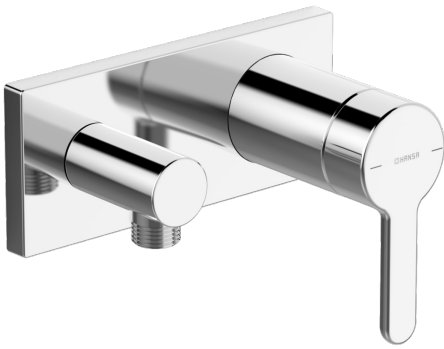

EAN: 4057304006944
static.hansa.com/44509583

- Dusche
- Einhebelmischer, Fertigmontageset
- Wandmontage für Unterputz-Einbaukörper
- Chrom
- Hebel mit W+K-Kennzeichnung, Einhandbedienhebel/Griff
- Wandanschlussbogen
- Rückflussverhinderer
- Rosettentträger, Rosette eckig, Hülse, BLUECLICK: zur einfachen, schraubenlosen Rosettenbefestigung

Technische Daten

Durchflusseigenschaften

Durchfluss bei 3 bar	12.0 l/min
Druckverlust bei einem Durchfluss von 0,2 l/s	3 bar

Technische Eigenschaften

Warmwasserversorgung	max. +80°C
Arbeitsdruck	0.5-10 bar
Sicherungseinrichtung (EN1717)	EB
Werkstoff	Messing

Vorschriften

EN Standard	EN 817
Geräuschklasse	II (ISO 3822)

Zulassungen und Deklarationen

Konformitätserklärung	DoC
-----------------------	------------

Ersatzteile

SP44509583

	Name	Art.-Nr.
01	Hebel	59914574
02	Dekorkappe	59914573
03	Abdeckhülse	59914572
04	Deckplatte, 175x75	59913866
05	Deckplatte Halter	59913697
06	Schraube, M4x55	59913698
07	Rückflussverhinderer	59905714
08	Gewindehülse, G1/2	59913865
09	Verlängerungsschraubensatz, G1/2, SW12, 15 mm	59913863
10	Verlängerungsschraubensatz, G1/2, SW12, 20 mm	59913864