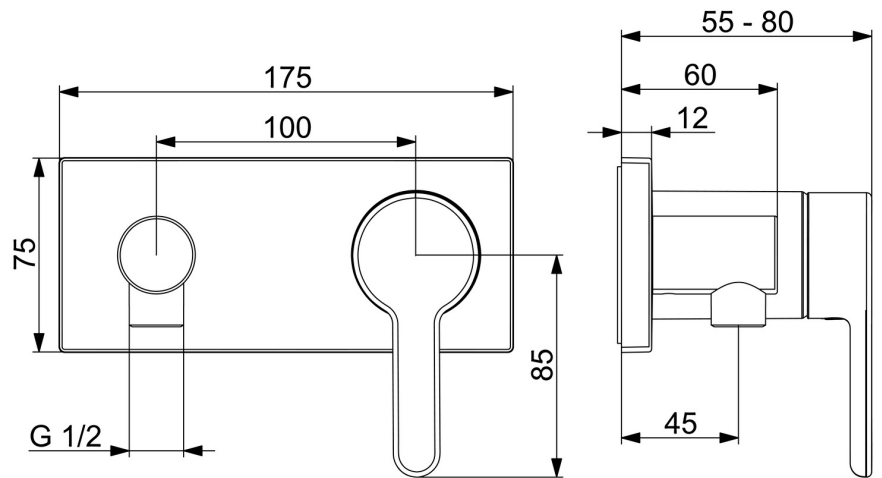

EAN: 4057304006944
static.hansa.com/44509583

- Dusche
- Einhebelmischer, Fertigmontageset
- Wandmontage für Unterputz-Einbaukörper
- Chrom
- Hebel mit W+K-Kennzeichnung, Einhandbedienhebel/Griff
- Wandanschlussbogen
- Rückflussverhinderer
- Rosettentträger, Rosette eckig, Hülse, BLUECLICK: zur einfachen, schraubenlosen Rosettenbefestigung

Technische Daten

Durchflusseigenschaften

Durchfluss bei 3 bar	12.0 l/min
Druckverlust bei einem Durchfluss von 0,2 l/s	3 bar

Technische Eigenschaften

Warmwasserversorgung	max. +80°C
Arbeitsdruck	0.5-10 bar
Sicherungseinrichtung (EN1717)	EB
Werkstoff	Messing

Vorschriften

EN Standard	EN 817
Geräuschklasse	II (ISO 3822)

Zulassungen und Deklarationen

Konformitätserklärung	DoC
-----------------------	------------

Ersatzteile

SP44509583

	Name	Art.-Nr.
01	Hebel	59914574
02	Dekorkappe	59914573
03	Abdeckhülse	59914572
04	Deckplatte, 175x75	59913866
05	Deckplatte Halter	59913697
06	Schraube, M4x55	59913698
07	Rückflussverhinderer	59905714
08	Gewindehülse, G1/2	59913865
09	Verlängerungsschraubensatz, G1/2, SW12, 15 mm	59913863
10	Verlängerungsschraubensatz, G1/2, SW12, 20 mm	59913864