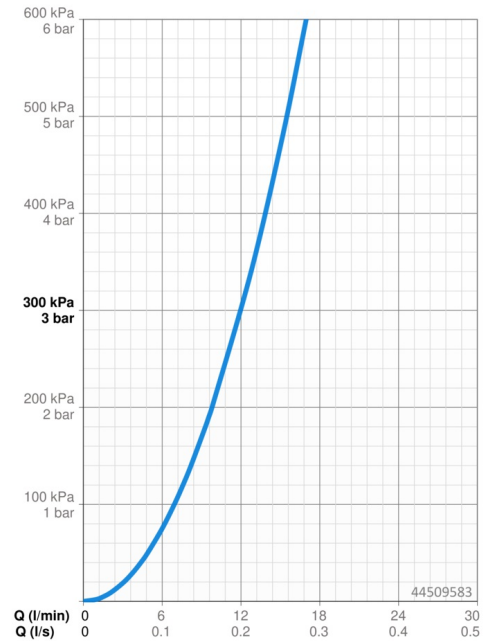

Technische Daten

Durchflusseigenschaften

Durchfluss bei 3 bar	12.0 l/min
Druckverlust bei einem Durchfluss von 0,2 l/s	3 bar

Technische Eigenschaften

Warmwasserversorgung	max. +80°C
Arbeitsdruck	0.5-10 bar
Sicherungseinrichtung (EN1717)	EB
Werkstoff	Messing

Vorschriften

EN Standard	EN 817
Geräuschklasse	II (ISO 3822)

Zulassungen und Deklarationen

Konformitätserklärung	DoC