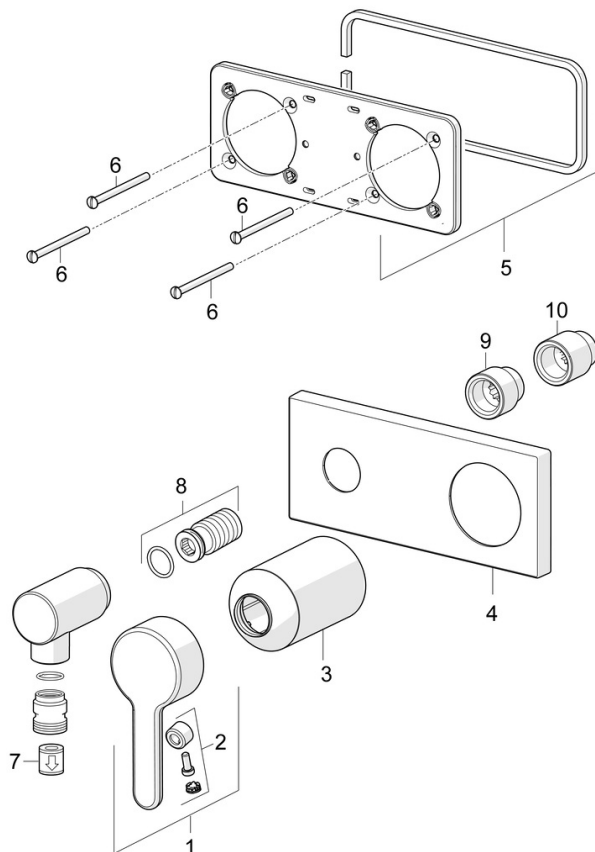

EAN: 4057304006944
static.hansa.com/44509583

- Dusche
- Einhebelmischer, Fertigmontageset
- Wandmontage für Unterputz-Einbaukörper
- Chrom
- Hebel mit W+K-Kennzeichnung, Einhandbedienhebel/Griff
- Wandanschlussbogen
- Rückflussverhinderer
- Rosettentträger, Rosette eckig, Hülse, BLUECLICK: zur einfachen, schraubenlosen Rosettenbefestigung

Technische Daten

Durchflusseigenschaften

Durchfluss bei 3 bar	12.0 l/min
Druckverlust bei einem Durchfluss von 0,2 l/s	3 bar

Technische Eigenschaften

Warmwasserversorgung	max. +80°C
Arbeitsdruck	0.5-10 bar
Sicherungseinrichtung (EN1717)	EB
Werkstoff	Messing

Vorschriften

EN Standard	EN 817
Geräuschklasse	II (ISO 3822)

Zulassungen und Deklarationen

Konformitätserklärung	DoC
-----------------------	------------

Ersatzteile

SP44509583

	Name	Art.-Nr.
01	Hebel	59914574
02	Dekorkappe	59914573
03	Abdeckhülse	59914572
04	Deckplatte, 175x75	59913866
05	Deckplatte Halter	59913697
06	Schraube, M4x55	59913698
07	Rückflussverhinderer	59905714
08	Gewindehülse, G1/2	59913865
09	Verlängerungsschraubensatz, G1/2, SW12, 15 mm	59913863
10	Verlängerungsschraubensatz, G1/2, SW12, 20 mm	59913864