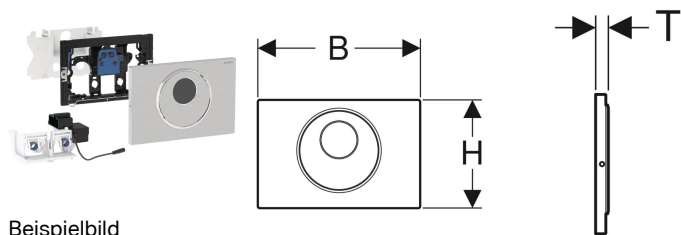

Geberit WC-Steuerung mit elektronischer Spülauslösung, Netzbetrieb, für Sigma UP-Spülkasten 12 cm, 2-Mengen-Spülung, mit Sigma10 Betätigungsplatte automatisch / berührungslos / manuell

Beispielbild

Verwendungszwecke

- Zur berührungslosen Spülauslösung von Sigma UP-Spülkästen 12 cm
- Für barrierefreies Bauen geeignet

Eigenschaften

- Intervallspülung einstellbar
- Intervallspülung voreingestellt
- Automatische Spülauslösung
- Berührungsloses Auslösen einer 1-Mengen- oder 2-Mengen-Spülung durch Annäherung mit der Hand
- Manuelle Spülauslösung über Betätigungsplatte
- Spülauslösung über externen Taster möglich
- Betätigungsplatte verschraubbar
- Stromversorgung durch externes Netzteil
- Transformation der Netzspannung auf Kleinspannung 12 V DC
- Betrieb mit Kleinspannung, keine Netzspannung im Spülkasten
- Mit verwechslungssicherer Steckverbindung
- Sichere IR-Distanzerkennung
- Vorspülung einstellbar
- Geräteeinstellungen und Bedienung mit Mobilgerät über integrierte Bluetooth®-Schnittstelle
- Mit Geberit Control App kompatibel

Lieferumfang

- Sigma10 Betätigungsplatte
- Befestigungsrahmen mit Infrarotsteuerung, vormontiert
- Schutzplatte
- Lagerbock mit Servomotor und Hebevorrichtung, vormontiert
- Drückerstange
- Befestigungsmaterial

Zusätzlich zu bestellen

- Geberit Set Power & Connect Box, mit Zwischenboden mit Anschlussklemme
- Geberit Power & Connect Box
- Geberit Netzteil für Power & Connect Box

Art.-Nr.	Farbe / Oberfläche	Werkstoff	B	H	T	VE1
115.890.16.6	Platte und Taste: schwarz matt lackiert, easy-to-clean-beschichtet Designringe: schwarz	Edelstahl	24.6 cm	16.4 cm	1.5 cm	1 St.