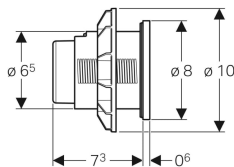

Verwendungszwecke

- Für Badmöbel
- Für Delta UP-Spülkästen 12 cm
- Für Sigma UP-Spülkästen 12 cm
- Für Omega UP-Spülkästen 12 cm
- Für Kappa UP-Spülkästen 15 cm
- Für AP140 AP-Spülkästen

Eigenschaften

- Bauform rund
- Mit Geberit Betätigungsplatten für 1-Mengen-Spülung, 2-Mengen-Spülung und Spül-Stopp-Spülung oder Geberit Abdeckplatte kombinierbar

Technische Daten

Betätigungskraft | < 25 N

Lieferumfang

- Drücker
- Heber pneumatisch
- Pneumatikschlauch Länge 2 m
- Befestigungsmaterial

Art.-Nr.	Farbe / Oberfläche	Werkstoff	VE1	VE2
116.050.21.1	hochglanz-verchromt	Kunststoff	1 St.	10 St.