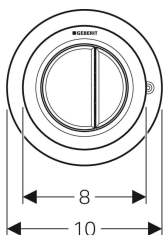

**Geberit Typ 01 Fernbetätigung pneumatisch, für 2-Mengen-Spülung, Möbeldrücker**

Beispielbild

**Verwendungszwecke**

- Für Badmöbel
- Für Delta UP-Spülkästen 12 cm
- Für Sigma UP-Spülkästen 12 cm
- Für Omega UP-Spülkästen 12 cm
- Für Kappa UP-Spülkästen 15 cm
- Für AP140 AP-Spülkästen

**Eigenschaften**

- Bauform rund
- Mit Geberit Betätigungsplatten für 1-Mengen-Spülung, 2-Mengen-Spülung und Spül-Stopp-Spülung oder Geberit Abdeckplatte kombinierbar

**Technische Daten**

Betätigungskraft | < 25 N

**Lieferumfang**

- Drücker
- Heber pneumatisch
- Pneumatikschlauch Länge 2 m
- Befestigungsmaterial

Art.-Nr.	Farbe / Oberfläche	Werkstoff	VE1	VE2
116.050.21.1	hochglanz-verchromt	Kunststoff	1 St.	10 St.