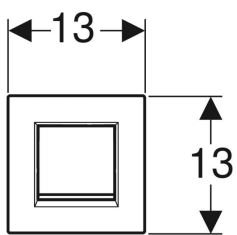

Geberit Typ 30 Betätigungsplatte für Urinalsteuerung mit pneumatischer Spülauslösung

Beispielbild

Art.-Nr.	Farbe / Oberfläche	Werkstoff	B	H	T	VE1
243.270.KM.1	Platte und Taste: schwarz Designstreifen: hochglanz-verchromt	Kunststoff	13 cm	13 cm	0.9 cm	1 St.