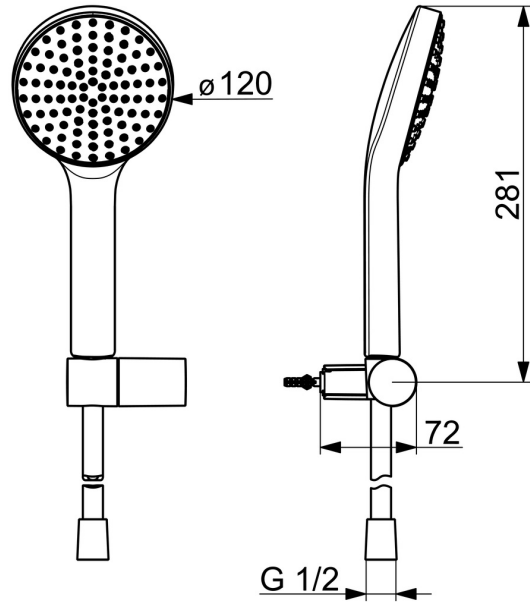

EAN: 4057304005145
static.hansa.com/84380113

- Dusche
- Wandmontage
- Chrom/Hellgrau
- Handbrause, Brausehalter, Brauseschlauch (1500 mm), Anti-Kalk-Technik, Twist guard, Verdreherschutz für Brauseschlauch
- Sensitiv – Sanfter Wasserstrahl
- 1-strahlig

Technische Daten

Durchflusseigenschaften

Durchfluss bei 3 bar (mit Durchflussregler) **15.0 l/min**

Technische Eigenschaften

Warmwasserversorgung **max. +65°C**
Arbeitsdruck **0.5-5 bar**
Anschlussgröße **G1/2**
Werkstoff **Verbundwerkstoff**