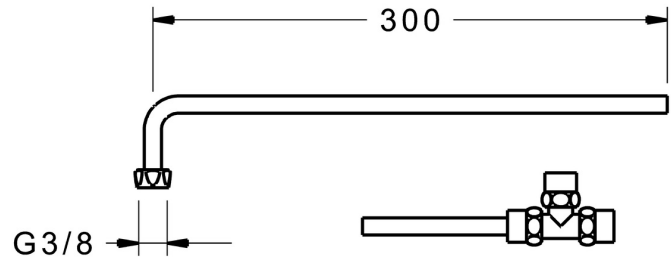

EAN: 4015474277977
static.hansa.com/66380100

Rohr-Anschlussgarnitur passend für Hansaminimat

- öffentliche & halböffentliche Bereiche, Gesundheit & Pflege, Zubehör
- Chrom
- Anschluss über Kupferrohre
- T-Stück

Technische Daten

Technische Eigenschaften

Warmwasserversorgung	max. +80°C
Anschlussgröße	G3/8