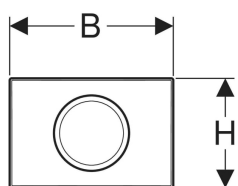

Geberit Delta15 Betätigungsplatte für Spül-Stopp-Spülung

Beispielbild

Verwendungszwecke

- Zur Spülauslösung bei Delta UP-Spülkästen

Eigenschaften

- Betätigung von vorne

Lieferumfang

- Befestigungsrahmen
- Drückerstange

Technische Daten

Betätigungskraft

| < 20 N

- Unterbrechungshebel
- Befestigungsmaterial

Art.-Nr.	Farbe / Oberfläche	Werkstoff	B	H	T	VE1	VE2	VE3	VE4
115.120.11.5	weiß	Kunststoff	24.6 cm	16.4 cm	2.5 cm	1 St.	10 St.	180 St.	360 St.