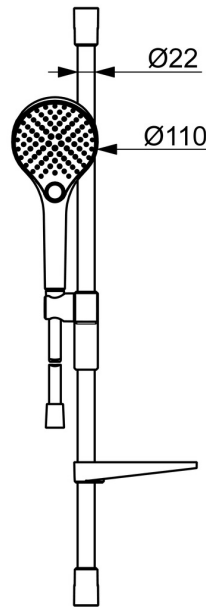

EAN: 4057304022005  
[static.hansa.com/4416021080](http://static.hansa.com/4416021080)

- Dusche
- Wandmontage
- Stahl gebürstet
- Handbrause, Brausestange, Variable Montagemöglichkeit, Verstellbare Brausestangehalterung, Seifenschale, Anti-Kalk-Technik, Brauseschlauch (1750 mm), Twist guard, Verdreherschutz für Brauseschlauch
- Normal - Gleichmäßiger und weicher Wasserstrahl, Massage - Starker Wasserstrahl durch drehbare Sprühdüsen, Regenstrahl - Gleichmäßiger und starker Wasserstrahl
- Kürzbar, Schlauchdurchführung, drehbar
- 3-strahlig

### Durchflusseigenschaften

Durchfluss bei 3 bar (mit Durchflussregler) **12.0 l/min**

### Technische Eigenschaften

Warmwasserversorgung **max. +65°C**  
 Arbeitsdruck **0.5-5 bar**  
 Werkstoff **Messing/Verbundwerkstoff**