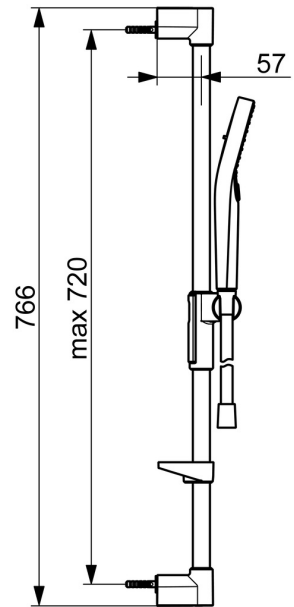

EAN: 4057304022005  
[static.hansa.com/4416021080](http://static.hansa.com/4416021080)

- Dusche
- Wandmontage
- Stahl gebürstet
- Handbrause, Brausestange, Variable Montagemöglichkeit, Verstellbare Brausestangehalterung, Seifenschale, Anti-Kalk-Technik, Brauseschlauch (1750 mm), Twist guard, Verdreherschutz für Brauseschlauch
- Normal - Gleichmäßiger und weicher Wasserstrahl, Massage - Starker Wasserstrahl durch drehbare Sprühdüsen, Regenstrahl - Gleichmäßiger und starker Wasserstrahl
- Kürzbar, Schlauchdurchführung, drehbar
- 3-strahlig

### Durchflusseigenschaften

Durchfluss bei 3 bar (mit Durchflussregler) **12.0 l/min**

### Technische Eigenschaften

Warmwasserversorgung **max. +65°C**  
 Arbeitsdruck **0.5-5 bar**  
 Werkstoff **Messing/Verbundwerkstoff**