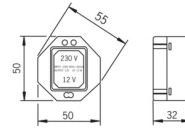

Technische Daten

Elektronische Eigenschaften

Elektrischer Anschluss	230 VAC
Stromausgabe	1000 mA
Anzahl angeschlossener Geräte	5

Vorschriften

EU Directive	CE Low Voltage Directive 2014/35/EU, EMC Directive 2014/30/EU, RoHS Directive 2011/65/EU
EN Standard	ETSI EN 301 489-1 V1.9.2, ETSI EN 300 328 v2.2.2, EN 61000-6-1:2007, EN 61000-6-3:2007+A1:2011+AC:2012, EN 60335-1:2012+A11+A13+A14+A14+A2+A15:2021, Part 19.11.4
Schutzklasse	IP 00